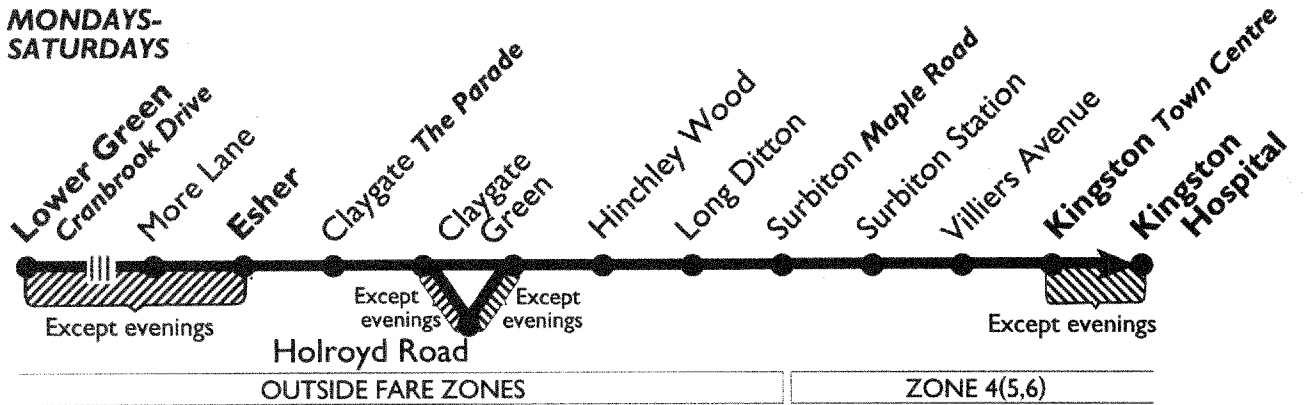

K3 MONDAYS-SATURDAYS

||| HAIL AND RIDE SECTION

Buses to Kingston Hospital call on request at Royal Eye Unit (Victoria Hospital)

Mondays to Fridays

Lower Green Cranbrook Road	0744	0848	0948	48	...	1348	...			
Lower Green More Lane	0746	...	0830	0850	0950	50	...	1350	...			
Esher High Street	...	0653	0710	0730	0749	0809	0833	0853	0909	0933	0953	1009	33	53	09	1333	1353	1409	
Claygate The Parade	...	0658	0715	0736	0755	0815	0839	0859	0915	0939	0959	1015	39	59	15	1339	1359	1415	
Claygate Holroyd Road	0720	0820	0920	1020	20	1420	
Hinchley Wood Station Approach	...	0706	0727	0747	0807	0828	0850	0910	0928	0947	1007	1027	47	07	27	UNTIL	1347	1407	1427
Surbiton Station	...	0715	0738	0759	0819	0840	0902	0922	0938	0957	1017	1037	57	17	37	...	1357	1417	1437
Kingston Clarence St. Bus Station	...	0726	0751	0813	0833
Kingston Cromwell Road	0854	0915	0935	0950	1009	1029	1049	09	29	49	...	1409	1429	1449
Kingston Hospital	0901	0922	0942	0957	1016	1036	1056	16	36	56	...	1416	1436	1456