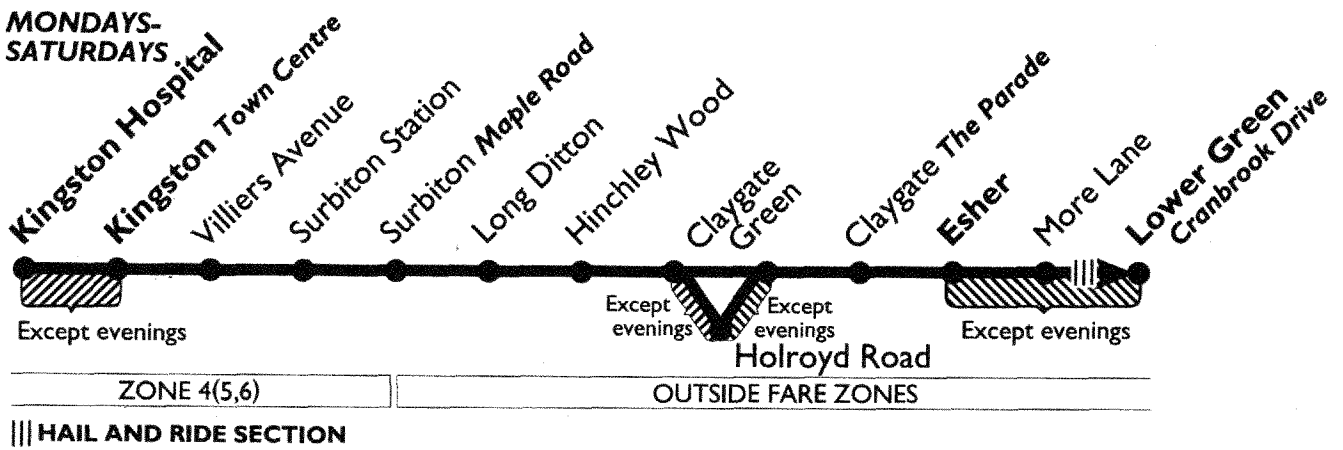

Travel Information

071-222 1234

K3 MONDAYS-SATURDAYS

Mondays to Fridays

	SCC 513										Then at these mins. past each hour			UNTIL				
Kingston Hospital	0913	0933	0953	13	33	53	1213	1233	1253	
Kingston Clarence St. Bus Station	0700	0720	0740	...	0755	0820	0840	0900	0920	0940	1000	20	40	00	1220	1240	1300	
Surbiton Station	0711	0731	0753	...	0808	0834	0854	0914	0934	0954	1014	34	54	14	1234	1254	1314	
Hinchley Wood Station Approach	0721	0742	0804	SD	0819	0845	0904	0924	0944	1004	1024	44	04	24	1244	1304	1324	
Claygate Holroyd Road	
Claygate The Parade	0729	0750	0816	0821	0831	0853	0916	0932	0952	1016	1032	52	16	32	1252	1316	1332	
Esher Church Street	0735	0756	0823	0831	0838	0900	0923	0938	0958	1022	1038	58	22	38	1258	1322	1338	
Esher High Street	59	23	...	1259	1323	...	
Lower Green More Lane	0737	...	0825	0834	0840	0940	1040	40	1340	
Lower Green Cranbrook Drive	0740	A	0844	0943	1043	43	1343	
Kingston Hospital	1313	1333	1353	1413	1433	1453	1513	1533	1553	1613	
Kingston Clarence St. Bus Station	1320	1340	1400	1420	1440	1500	1520	1540	1600	1620	1640	1700	1720	1740	1800	1820	1840	
Surbiton Station	1334	1354	1414	1434	1454	1514	1534	1554	1614	1634	1654	1714	1734	1754	1814	1834	1851	
Hinchley Wood Station Approach	1344	1404	1424	1444	1504	1524	1545	1605	1625	1645	1705	1725	1745	1805	1825	1844	1900	
Claygate Holroyd Road	
Claygate The Parade	1352	1416	1432	1456	1512	1532	1554	1617	1634	1654	1717	1734	1754	1817	1834	1852	1911	
Esher Church Street	1358	1422	1438	1502	1518	1538	1600	1623	1640	1700	1723	1740	1800	1823	1840	1857	1917	
Esher High Street	1359	1423	1439	
Lower Green More Lane	1504	1520	1540	1642	1842	
Lower Green Cranbrook Drive	1507	1645	
Kingston Clarence St. Bus Station	2000	2100	2200	2300														
Surbiton Station	2007	2107	2207	2307														
Hinchley Wood Station Approach	2015	2115	2215	2315														
Claygate The Parade	2022	2122	2222	2322														
Esher Church Street	2026	2126	2226	2326														
Esher High Street	2027	2127	2227	2327														