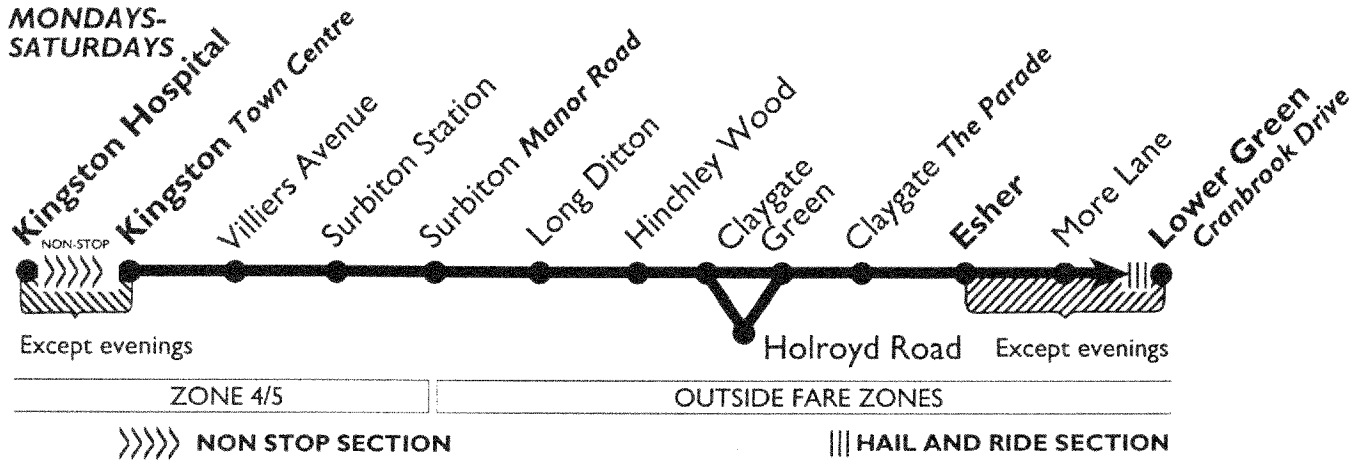

K3

MONDAYS-SATURDAYS

Mondays to Fridays

513

Kingston Hospital	...	...	...	...	...	...	...	...	0913	0933	0953	13	33	53	1213	1233	1253	
Kingston Clarence St. Bus Station	0700	0720	0740	...	0755	0820	0840	0900	0920	0940	1000	Then at these mins. past each hour	20	40	00	1220	1240	1300
Surbiton Station	0711	0731	0753	...	0808	0834	0854	0914	0934	0954	1014	34	54	14	1234	1254	1314	
Hinchley Wood Station Approach	0721	0742	0804	SD	0819	0845	0904	0924	0944	1004	1024	44	04	24	1244	1304	1324	
Claygate Holroyd Road	...	...	...	...	0818	0827	...	0912	...	1012	...	52	16	32	UNTIL	1252	1312	1332
Claygate The Parade	0729	0750	0816	0822	0831	0853	0916	0932	0952	1016	1032	58	22	38	1259	1322	1338	
Esher Church Street	0735	0756	0823	0832	0838	0900	0923	0938	0958	1022	1038	59	23	...	1259	1323	...	
Esher High Street	...	0757	...	...	...	0901	0924	...	0959	1023	...	...	...	40	...	...	1340	
Lower Green More Lane	0737	...	0825	0836	0840	...	...	0940	...	...	1040	...	...	...	...	...	1340	
Lower Green Cranbrook Drive	0740	...	...	A	0844	...	...	0943	...	...	1043	...	...	43	...	...	1343	

Kingston Hospital	1313	1333	1353	1413	1433	1453	1513	1533	1553	1613	...	1700	1720	1740	1800	1820	1840
Kingston Clarence St. Bus Station	1320	1340	1400	1420	1440	1500	1520	1540	1600	1620	...	1700	1720	1740	1800	1820	1840
Surbiton Station	1334	1354	1414	1434	1454	1514	1536	1557	1617	1637	1657	1717	1737	1757	1817	1837	1851
Hinchley Wood Station Approach	1344	1404	1424	1444	1504	1524	1547	1608	1628	1648	1708	1728	1748	1808	1828	1847	1900
Claygate Holroyd Road	...	...	...	...	...	...	...	...	...	...	...	...	...	...	...	...	...
Claygate The Parade	1352	1416	1432	1456	1512	1532	1556	1620	1637	1657	1720	1737	1757	1820	1837	1855	1911
Esher Church Street	1358	1422	1438	1502	1518	1538	1602	1626	1643	1703	1726	1743	1803	1826	1843	1900	1917
Esher High Street	1359	1423	1439	...	...	...	...	1603	1627	...	1704	1727	...	1804	1827	...	1901
Lower Green More Lane	...	...	...	1504	1520	1540	...	...	1645	...	...	1745	...	...	1845	...	...
Lower Green Cranbrook Drive	...	...	...	1507	...	1543	...	...	1648	...	...	1748	...	...	1848	...	...

Kingston Clarence St. Bus Station	1900	2000	2100	2200	2300
Surbiton Station	1908	2007	2107	2207	2307
Hinchley Wood Station Approach	1916	2015	2115	2215	2315
Claygate Holroyd Road	...	...	...	...	...
Claygate The Parade	1924	2022	2122	2222	2322
Esher Church Street	1929	2026	2126	2226	2326
Esher High Street	1930	2027	2127	2227	2327

Route 513 is operated on behalf of Surrey County Council

Saturdays