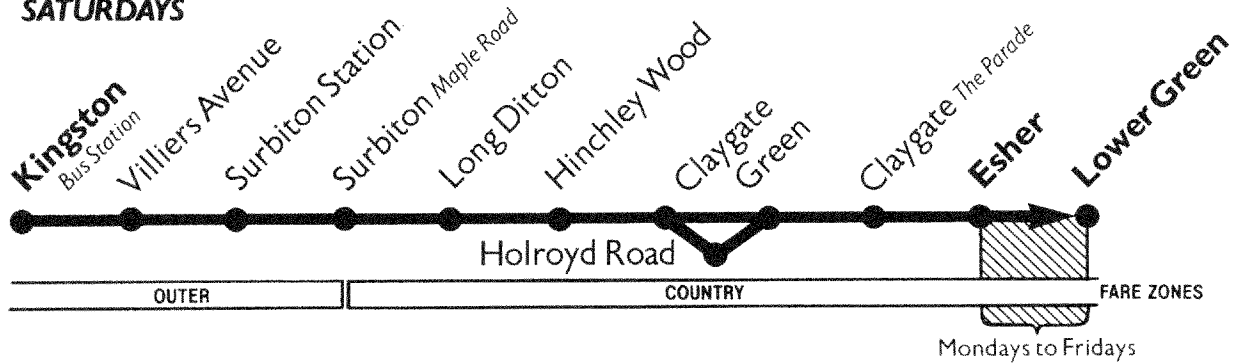

KINGSTON hoppa

K3

MONDAYS-
SATURDAYS

Please
have your
fare
ready to
**PAY THE
DRIVER**

Mondays to Fridays

Kingston Bus Station	0700	0720	0740	0800	0824	0844	0904	Then	24	44	04	1344	1404	1424	1444	1504	1524
Surbiton Station	0711	0731	0753	0813	0838	0858	0918	at	38	58	18	1358	1418	1438	1458	1518	1540
Long Ditton Ewell Road	0716	0737	0759	0819	0843	0903	0923	these	43	03	23	1403	1423	1443	1503	1523	1545
Hinchley Wood Station Approach	0721	0742	0804	0824	0849	0908	0928	minutes	48	08	28	UNTIL	1408	1428	1448	1508	1529
Claygate Holroyd Road			0812			0916		past	↓	16	↓	1416	↓	↓	1516	↓	↓
Claygate Green Church Road	0728	0749	0815	0831	0856	0919	0935	each	55	19	35	1419	1435	1455	1519	1537	1559
Claygate The Parade	0729	0750	0816	0832	0857	0920	0936	hour	56	20	36	1420	1436	1456	1520	1538	1600
Esher High Street	0736	0757	0824	0840	0905	0927	0943		03	27	43	1427	1443	1503	1527	1545	1607
Lower Green				0845											1530		
Kingston Bus Station	1544	1604	1624	1644	1704	1724	1744	1804	1824	1844	1900	2000	2100	2200	2300		
Surbiton Station	1601	1621	1641	1701	1721	1741	1801	1821	1841	1855	1908	2007	2107	2207	2307		
Long Ditton Ewell Road	1606	1626	1646	1706	1726	1746	1806	1826	1845	1859	1911	2010	2110	2210	2310		
Hinchley Wood Station Approach	1612	1632	1652	1712	1732	1752	1812	1832	1851	1904	1916	2015	2115	2215	2315		
Claygate Holroyd Road	1620			1720			1820			1911							
Claygate Green Church Road	1623	1640	1700	1723	1740	1800	1823	1840	1858	1914	1923	2021	2121	2221	2321		
Claygate The Parade	1624	1641	1701	1724	1741	1801	1824	1841	1859	1915	1924	2022	2122	2222	2322		
Esher High Street	1631	1648	1708	1731	1748	1808	1831	1847	1905	1922	1930	2027	2127	2227	2327		

Saturdays

Kingston Bus Station	0730	0750	0810	0830	0850	0908	0927	0945	1004	1024	1044	Then	04	24	44	1724	1744
Surbiton Station	0739	0759	0819	0839	0859	0919	0939	0958	1018	1038	1058	at	18	38	58	1738	1758
Long Ditton Ewell Road	0744	0804	0824	0844	0904	0924	0944	1003	1023	1043	1103	these	23	43	03	1743	1803
Hinchley Wood Station Approach	0748	0808	0828	0848	0908	0928	0948	1008	1028	1048	1108	minutes	28	48	08	UNTIL	1748
Claygate Holroyd Road			0816			0916			1016			past	↓	↓	16	↓	1816
Claygate Green Church Road	0755	0819	0835	0855	0919	0935	0955	1019	1035	1055	1119	each	35	55	19	1755	1819
Claygate The Parade	0756	0820	0836	0856	0920	0936	0956	1020	1036	1056	1120	hour	36	56	20	1756	1820
Esher High Street	0802	0826	0842	0902	0926	0943	1003	1027	1043	1103	1127		43	03	27	1803	1827
Kingston Bus Station	1804	1824	1844	1900	2000	2100	2200	2300									
Surbiton Station	1815	1833	1851	1907	2007	2107	2207	2307									
Long Ditton Ewell Road	1820	1838	1855	1911	2011	2111	2211	2311									
Hinchley Wood Station Approach	1825	1843	1859	1915	2015	2115	2215	2315									
Claygate Holroyd Road			1907														
Claygate Green Church Road	1832	1850	1910	1921	2021	2121	2221	2321									
Claygate The Parade	1833	1851	1911	1922	2022	2122	2222	2322									
Esher High Street	1839	1856	1916	1927	2027	2127	2227	2327									

No service on Sundays or Public Holidays

Bus K3 is operated for London Transport by London Buses Ltd. If you have any comments regarding the service please contact The Press and Public Relations Officer, London Transport, 55 Broadway, LONDON SW1H 0BD.