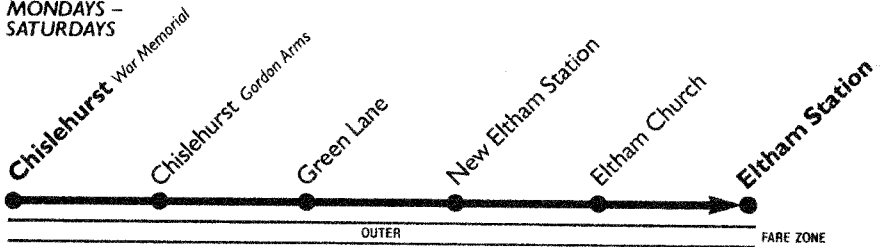

6/B

MONDAYS –
SATURDAYS

Please
have your
fare
ready to

**PAY THE
DRIVER**

Mondays to Fridays

	F	F	F	F	F	F	F	F	F	F	F	F	F	F	F	F	F	F	F
Chislehurst War Memorial (X)	0600	0630	0700	0730	0800	0832	0902	0932	1011	1041	1111	1141	1211	1241	1311	1341	1411	1441	1441
Chislehurst Belmont Parade	0603	0633	0705	0735	0805	0837	0907	0937	1015	1045	1115	1145	1215	1245	1315	1345	1415	1445	1445
New Eltham Station	0610	0640	0713	0743	0814	0846	0916	0946	1023	1053	1123	1153	1223	1253	1323	1353	1423	1453	1453
Eltham Church	0615	0645	0722	0752	0823	0855	0925	0955	1030	1100	1130	1200	1230	1300	1330	1400	1430	1500	1500
Eltham Station	0618	0648	0725	0755	0826	0858	0928	0958	1033	1103	1133	1203	1233	1303	1333	1403	1433	1503	1503

	F	F	F	F	F	F	F	F	F	F	F	F	F	F	F	F	F	F	F
Chislehurst War Memorial (X)	1511	1531	1601	1631	1701	1731	1801	1831	1909	1943	2013	2043	2113	2143	2213	2243	2313	2313	2313
Chislehurst Belmont Parade	1515	1536	1606	1636	1706	1736	1806	1836	1913	1946	2016	2046	2116	2146	2216	2246	2316	2316	2316
New Eltham Station	1523	1545	1615	1645	1715	1745	1815	1845	1921	1953	2023	2053	2123	2153	2223	2253	2323	2323	2323
Eltham Church	1530	1552	1622	1652	1722	1752	1822	1852	1928	1958	2028	2058	2128	2158	2228	2258	2328	2328	2328
Eltham Station	1533	1555	1625	1655	1725	1755	1825	1855	1931	2001	2031	2101	2131	2201	2231	2301	2331	2331	2331

Saturdays

Chislehurst War Memorial (X)	0643	0713	0743	0813	0843	0913	0943	1011	1041	1111	1141	1211	1241	1311	1341	1411	1441	1511	1511
Chislehurst Belmont Parade	0646	0716	0746	0816	0846	0916	0946	1015	1045	1115	1145	1215	1245	1315	1345	1415	1445	1515	1515
New Eltham Station	0653	0723	0753	0823	0853	0924	0954	1024	1054	1124	1154	1224	1254	1324	1354	1424	1454	1524	1524
Eltham Church	0658	0728	0758	0828	0858	0931	1001	1032	1102	1132	1202	1232	1302	1332	1402	1432	1502	1532	1532
Eltham Station	0701	0731	0801	0831	0901	0934	1004	1035	1105	1135	1205	1235	1305	1335	1405	1435	1505	1535	1535

Chislehurst War Memorial (X)	1541	1611	1641	1711	1741	1813	1843	1913	1943	2013	2043	2113	2143	2213	2243	2313	2313	2313	2313
Chislehurst Belmont Parade	1545	1615	1645	1715	1745	1816	1846	1916	1946	2016	2046	2116	2146	2216	2246	2316	2316	2316	2316
New Eltham Station	1554	1624	1654	1724	1754	1823	1853	1923	1953	2023	2053	2123	2153	2223	2253	2323	2323	2323	2323
Eltham Church	1602	1632	1702	1732	1802	1828	1858	1928	1958	2028	2058	2128	2158	2228	2258	2328	2328	2328	2328
Eltham Station	1605	1635	1705	1735	1805	1831	1901	1931	2001	2031	2101	2131	2201	2231	2301	2331	2331	2331	2331

No service on Sundays or Public Holidays