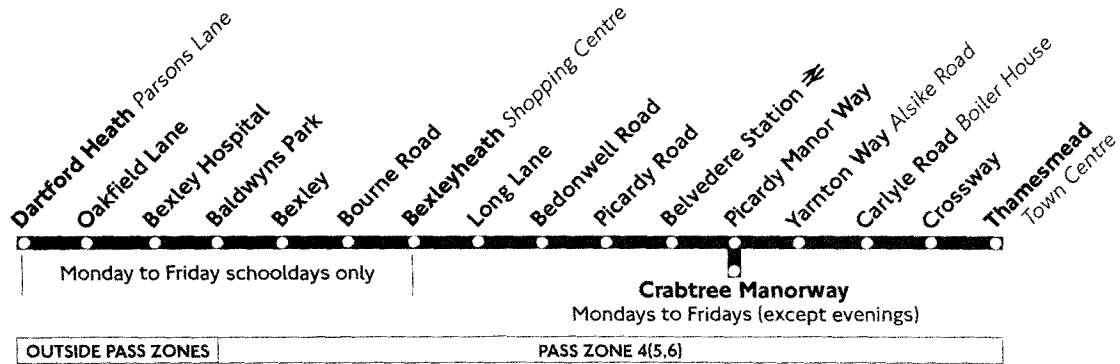

6.10.97
T12520

401

Bexleyheath - Belvedere - Thamesmead

Daily

Mondays to Fridays

Bexleyheath Shopping Centre	0610	0630	0650	0710	0730	0750	0810	0830	0850	0910	0930	0950	1010	1029	1049	1109	1129	1149
Long Lane Belvedere Road	0613	0633	0653	0713	0734	0754	0814	0834	0854	0914	0934	0954	1014	1033	1055	1115	1135	1155
Belvedere Station Belvedere ⇌	0620	0640	0700	0720	0742	0802	0822	0842	0902	0922	0942	1002	1022	1042	1104	1124	1144	1204
Lower Belvedere Crabtree Manorway	0623	0643	0703	0723	0745	0805	0825	0845	0905	0925	0945	1005	1025	1045	1107	1127	1147	1207
Thamesmead Alsike Road	0627	0647	0707	0727	0749	0809	0829	0849	0909	0929	0949	1009	1029	1049	1111	1131	1151	1211
Thamesmead Town Centre	0636	0656	0716	0736	0759	0819	0839	0859	0919	0939	0959	1019	1040	1100	1122	1142	1202	1222