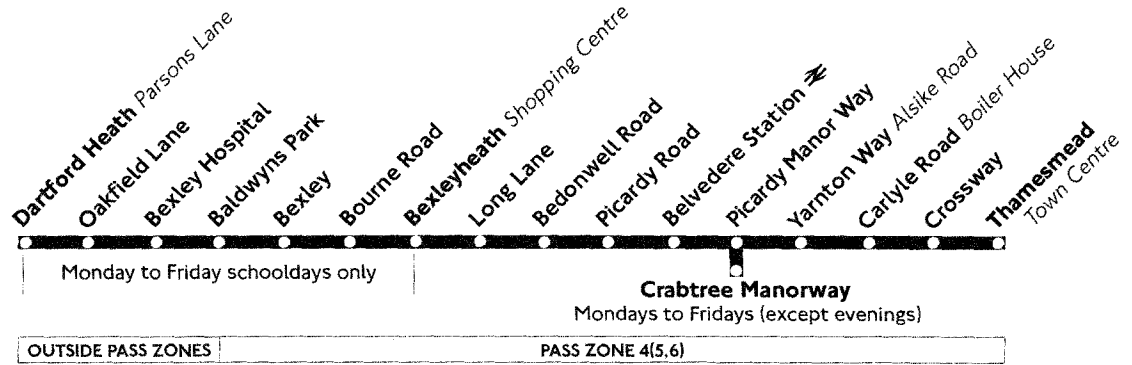

### Mondays to Fridays

<b>Bexleyheath Shopping Centre</b>	0610	0630	0650	0710	0730	0750	0810	0830	0850	0910	0930	0950	1010	1029	1049	1109	1129	1149
<b>Long Lane Belvedere Road</b>	0613	0633	0653	0713	0734	0754	0814	0834	0854	0914	0934	0954	1014	1033	1055	1115	1135	1155
<b>Belvedere Station Belvedere</b> ⇌	0620	0640	0700	0720	0742	0802	0822	0842	0902	0922	0942	1002	1022	1042	1104	1124	1144	1204
<b>Lower Belvedere Crabtree Manorway</b>	0623	0643	0703	0723	0745	0805	0825	0845	0905	0925	0945	1005	1025	1045	1107	1127	1147	1207
<b>Thamesmead Alsike Road</b>	0627	0647	0707	0727	0749	0809	0829	0849	0909	0929	0949	1009	1029	1049	1111	1131	1151	1211
<b>Thamesmead Town Centre</b>	0636	0656	0716	0736	0759	0819	0839	0859	0919	0939	0959	1019	1040	1100	1122	1142	1202	1222