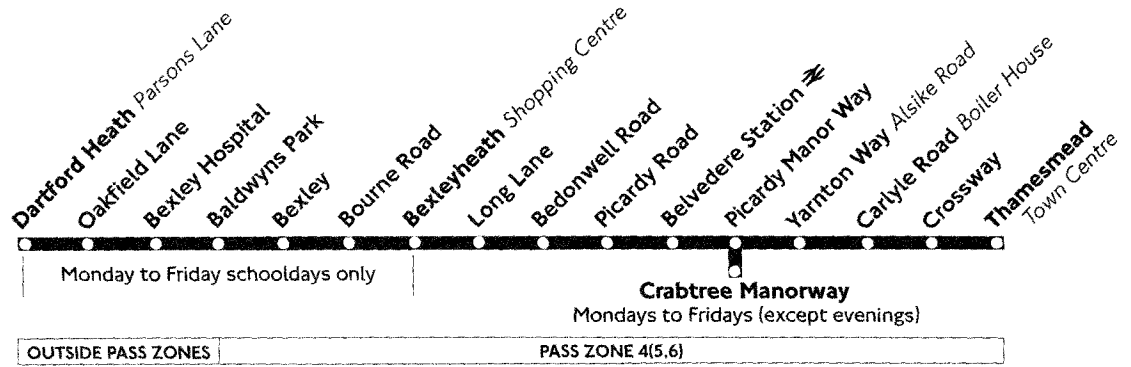

### Mondays to Fridays

<b>Bexleyheath Shopping Centre</b>	0610	0630	0650	0710	0730	0750	0810	0830	0850	0910	0930	0950	1010	1029	1049	1109	1129	1149
<b>Long Lane Belvedere Road</b>	0613	0633	0653	0713	0734	0754	0814	0834	0854	0914	0934	0954	1014	1033	1055	1115	1135	1155
<b>Belvedere Station Belvedere</b> ⇌	0620	0640	0700	0720	0742	0802	0822	0842	0902	0922	0942	1002	1022	1042	1104	1124	1144	1204
<b>Lower Belvedere Crabtree Manorway</b>	0623	0643	0703	0723	0745	0805	0825	0845	0905	0925	0945	1005	1025	1045	1107	1127	1147	1207
<b>Thamesmead Alsike Road</b>	0627	0647	0707	0727	0749	0809	0829	0849	0909	0929	0949	1009	1029	1049	1111	1131	1151	1211
<b>Thamesmead Town Centre</b>	0636	0656	0716	0736	0759	0819	0839	0859	0919	0939	0959	1019	1040	1100	1122	1142	1202	1222