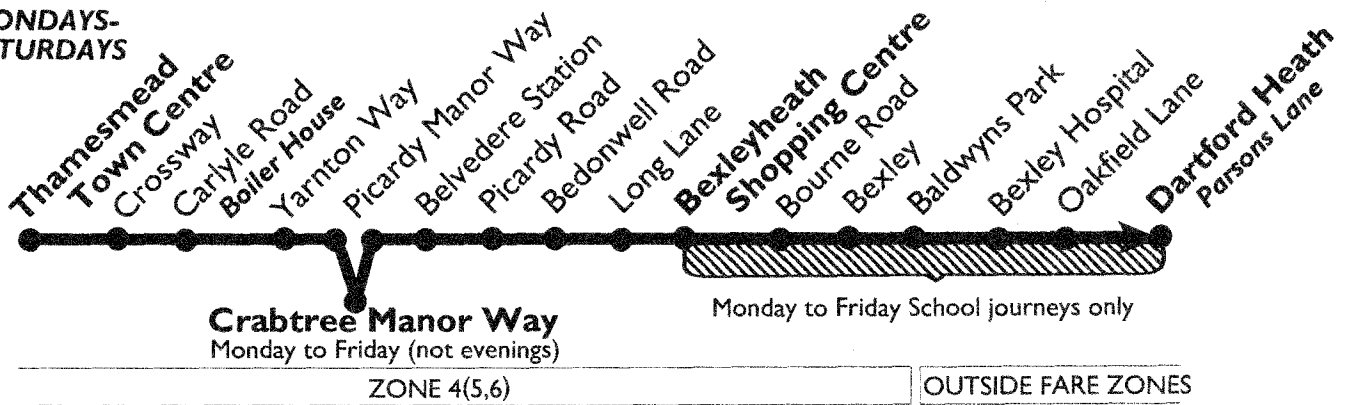

401 MONDAYS-SATURDAYS

Mondays to Fridays

	0605	0625	0645	0705	0723	SD	SD	SD	SD	SD	0744	SD	0804	0824	0844	0904	0924	0944	1004
Thamesmead Town Centre ...	0605	0625	0645	0705	0723	0731	...	A	B	0744	...	0804	0824	0844	0904	0924	0944	1004	
Thamesmead Alsike Road ...	0617	0637	0657	0717	0735	0744	...	0752	0754	0757	...	0817	0837	0857	0917	0937	0957	1017	
Lower Belvedere Crabtree Manorway	0622	0642	0702	0722	0740	0749	...	0757	0759	0802	...	0822	0842	0902	0922	0942	1002	1022	
Belvedere Station Belvedere	0624	0644	0704	0724	0742	0751	0755	0759	0801	0804	0820	0824	0844	0904	0924	0944	1004	1024	
Long Lane Belvedere Road ...	0630	0650	0710	0730	0751	0800	0804	0808	0810	0813	0829	0833	0853	0913	0933	0953	1013	1033	
Bexleyheath Shopping Centre	0633	0653	0713	0735	0756	0805	0809	0813	0815	0818	0834	0838	0858	0918	0938	0958	1018	1038	
Bexley Library	0813	...	0821	...	0826s	...	0846s	
Dartford Heath Parsons Lane	0829	...	0834s	
Thamesmead Town Centre ...	1026	1047	Then at	07 27 47	...	1507	1527	1548	1609	1629	1649	1709	1729	1749	1809	1829			
Thamesmead Alsike Road ...	1039	1059	these	19 39 59	UNTIL	1519	1539	1600	1621	1641	1701	1721	1741	1801	1821	1841			
Lower Belvedere Crabtree Manorway	1043	1103	minutes	23 43 03	UNTIL	1523	1544	1605	1626	1645	1705	1725	1745	1805	1825	1845			
Belvedere Station Belvedere	1045	1105	past	25 45 05	UNTIL	1525	1547	1608	1629	1647	1707	1727	1747	1807	1827	1847			
Long Lane Belvedere Road ...	1053	1113	each	33 53 13	UNTIL	1533	1555	1616	1637	1655	1715	1735	1755	1815	1835	1853			
Bexleyheath Shopping Centre ...	1058	1118	hour	38 58 18	UNTIL	1538	1600	1621	1642	1700	1720	1740	1800	1820	1839	1857			
Thamesmead Town Centre ...	1849	1910	1930	1950	2010	2040	2110	2140	2210	2240	2310	2343							
Thamesmead Alsike Road ...	1900	1921	1941	2001	2021	2051	2121	2151	2221	2251	2321	2354							
Lower Belvedere Crabtree Manorway	1904	↓	↓	↓	↓	↓	↓	↓	↓	↓	↓	↓							
Belvedere Station Belvedere	1906	1926	1946	2006	2026	2056	2126	2156	2226	2256	2326	2359							
Long Lane Belvedere Road ...	1912	1932	1952	2012	2032	2102	2132	2202	2232	2302	2332	0005							
Bexleyheath Shopping Centre ...	1916	1936	1956	2016	2036	2106	2136	2206	2236	2306	2336	0009							