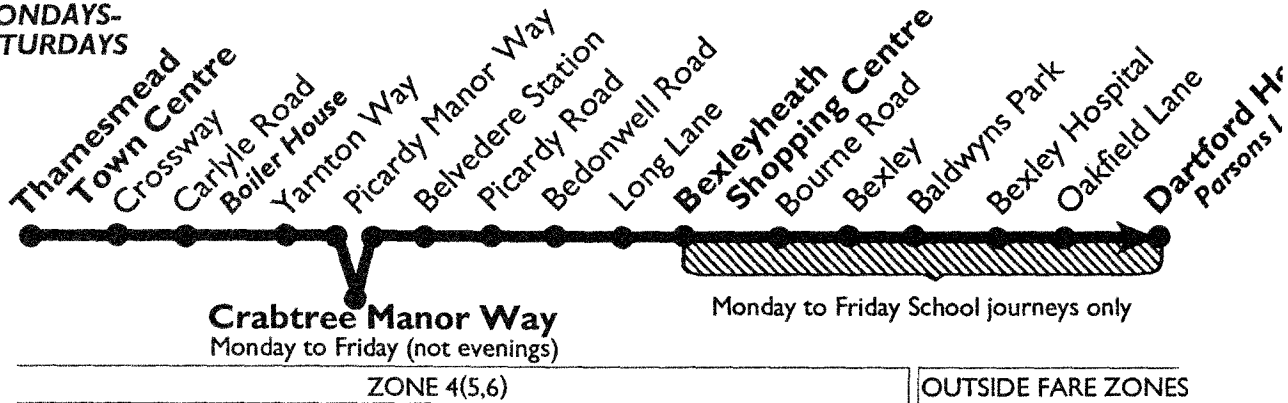

Travel Information

071-222 1234

401 MONDAYS-SATURDAYS

Mondays to Fridays

	0605	0625	0645	0705	0723	SD	0735	0746	0806	0826	Then at	46	06	26	1746	1806	1826	1846	
Thamesmead Town Centre	0605	0625	0645	0705	0723	SD	0735	0746	0806	0826	Then at	46	06	26	1746	1806	1826	1846	
Thamesmead Alsike Road	0613	0633	0653	0713	0731	0744	0755	0815	0835	0855	minutes	55	15	35	1755	1815	1835	1854	
Lower Belvedere Crabtree Manorway	0617	0637	0657	0717	0735	0748	0759	0819	0839	0859	minutes	59	19	39	UNTIL	1759	1819	1839	1858
Belvedere Station Belvedere	0619	0639	0659	0719	0737	0750	0801	0821	0841	0861	past	01	21	41	1801	1821	1841	1900	
Long Lane Belvedere Road	0627	0647	0707	0727	0748	0801	0812	0832	0852	0912	each	12	32	52	1812	1832	1849	1908	
Bexleyheath Shopping Centre	0631	0651	0711	0731	0753	0806	0817	0837	0857	0917	hour	17	37	57	1817	1836	1853	1912	
Bexley Library	0813	0824s	0844s	
Dartford Heath Parsons Lane	0833s	
Thamesmead Town Centre	1906	1926	1946	2010	2040	2110	2140	2210	2240	2310	2340								
Thamesmead Alsike Road	1914	1934	1954	2018	2048	2118	2148	2218	2248	2318	2348								
Lower Belvedere Crabtree Manorway	↓	↓	↓	↓	↓	↓	↓	↓	↓	↓	↓								
Belvedere Station Belvedere	1919	1939	1959	2023	2053	2123	2153	2223	2253	2323	2353								
Long Lane Belvedere Road	1927	1947	2007	2031	2101	2131	2201	2231	2301	2331	0001								
Bexleyheath Shopping Centre	1931	1951	2011	2035	2105	2135	2205	2235	2305	2335	0005								