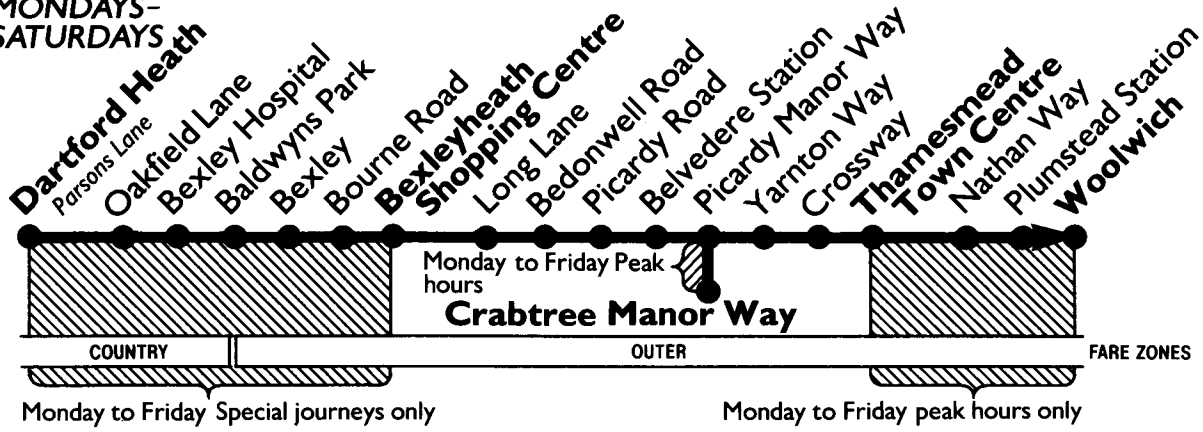

40 MONDAYS-SATURDAYS

Mondays to Fridays

Bexleyheath Shopping Centre	0552	0612	0632	0652	0711	0729	0748	0808	0828	0848	0908	0928	Then at	48	08	28	1508
Long Lane Belvedere Road	0556	0616	0636	0656	0715	0733	0753	0813	0833	0853	0913	0933	these	53	13	33	1513
Belvedere Station Belvedere	0604	0624	0644	0704	0723	0744	0804	0824	0844	0904	0924	0944	minutes	04	24	44	UNTIL 1524
Lower Belvedere Crabtree Manorway	0606	0626	0646	0706	0725	0746	0806	0826	0846	0906	0926	↓	past	↓	↓	↓	↓
Thamesmead Alsike Road	0610	0630	0650	0710	0729	0750	0810	0830	0850	0910	0930	0949	each	09	29	49	1529
Thamesmead Town Centre	0618	0638	0658	0718	0737	0759	0819	0839	0859	0919	0939	0958	hour	18	38	58	1538
Thamesmead Bentham Road	0622	0642	0702	0722	0741	0801	0823	0843	0903	0923	0943	0963
Woolwich Industrial Estate	0626	0646	0706	0726	0745	0805	0827	0847	0907	0927	0947	0967
Plumstead Station	0630	0650	0710	0730	0750	0810	0832	0852	0912	0932	0952	1012
Woolwich High Street	0632	0652	0712	0732	0756	0816	0838	0858	0918	0938	0958	1018
Dartford Heath Parsons Lane	1552
Bexley Library	1601	1611
Bexleyheath Shopping Centre	1528	1548	1608	1613	1618	1628	1648	1708	1728	1748	1808	1828	1848	1910	Then	2310
Long Lane Belvedere Road	1533	1553	1613	1618	1623	1633	1653	1713	1733	1753	1813	1833	1852	1914	every	2314
Belvedere Station Belvedere	1544	1604	1624	1629	1634	1644	1704	1724	1744	1804	1824	1841	1900	1922	30	2322
Lower Belvedere Crabtree Manorway	1546	1606	1626	1636	1646	1706	1726	1746	1806	1826	1843	1902	↓	minutes	↓
Thamesmead Alsike Road	1550	1610	1630	1640	1650	1710	1730	1750	1810	1830	1847	1906	1927	until	2327
Thamesmead Town Centre	1559	1619	1639	1649	1659	1719	1739	1759	1819	1838	1855	1914	1935	2335
Thamesmead Bentham Road	1603	1623	1643	1653	1713	1733	1753	1813	1833	1853	1913	1933	1953
Woolwich Industrial Estate	1607	1627	1647	1657	1717	1737	1757	1817	1837	1857	1917	1937	1957
Plumstead Station	1612	1632	1652	1712	1732	1752	1812	1832	1852	1912	1932	1952	2012
Woolwich High Street	1615	1635	1655	1715	1735	1755	1815	1835	1855	1915	1935	1955	2015