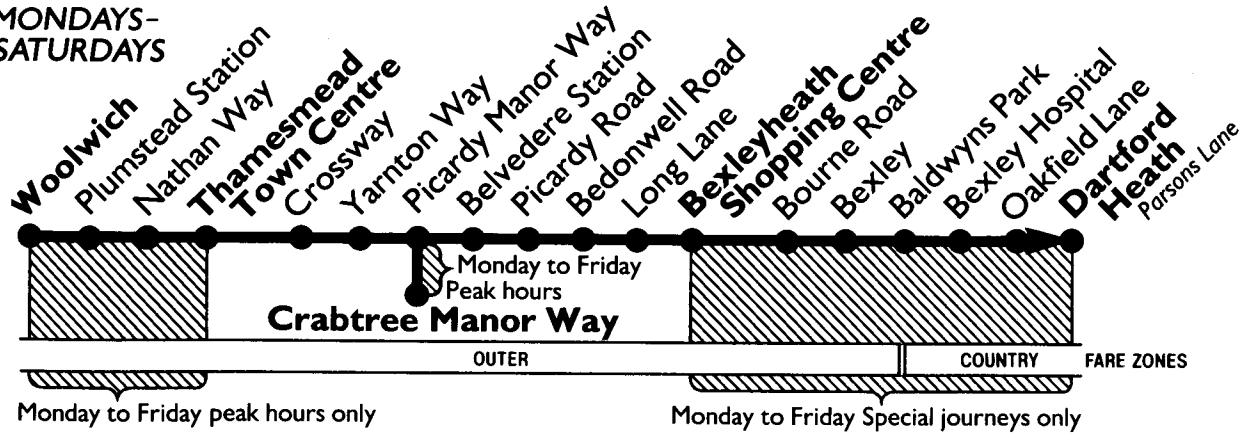

For information about all London Transport services, please telephone 01-222 1234 at anytime, day or night.

401 MONDAYS-SATURDAYS

Mondays to Fridays

Woolwich High Street	0646	0722	0801	0841
Woolwich Arsenal Station ⇌	0651	0727	0807	0847
Plumstead Bus Garage	0655	0731	0811	0851
Woolwich Industrial Estate	0659	0736	0816	0856
Thamesmead <i>Bentham Road</i>	0703	0740	0820	0900
Thamesmead Town Centre	0608	0628	0648	0707	0725	0734	0744	0804	0824	0844	0904	0925	Then at	45	05	25	1545
Thamesmead <i>Alsike Road</i>	0616	0636	0656	0715	0733	0743	0753	0813	0833	0853	0913	0934	these	54	14	34	1554
Lower Belvedere <i>Crabtree Manorway</i>	0620	0640	0700	0719	0737	0747	0757	0817	0837	0857	0917	↓	minutes	↓	↓	↓	UNTIL	↓
Belvedere Station <i>Belvedere</i>	0622	0642	0702	0721	0739	0749	0759	0819	0839	0859	0919	0939	past	59	19	39	1559
Long Lane <i>Belvedere Road</i>	0630	0650	0710	0729	0750	0800	0810	0830	0850	0910	0930	0950	each	10	30	50	1610
Bexleyheath Shopping Centre	0634	0654	0714	0733	0755	0805	0815	0835	0855	0915	0935	0955	hour	15	35	55	1615
Bexley Library	0812	0822	0842
Dartford Heath Parsons Lane	0831
Woolwich High Street	1539	1619	1659	1739	1820
Woolwich Arsenal Station ⇌	1546	1626	1706	1746	1827
Plumstead Bus Garage	1551	1631	1711	1751	1832
Woolwich Industrial Estate	1556	1636	1716	1756	1836
Thamesmead <i>Bentham Road</i>	1600	1640	1720	1800	1840
Thamesmead Town Centre	1604	1624	1644	1704	1724	1744	1804	1824	1844	1859	1919	1940	Then at	10	40	2340
Thamesmead <i>Alsike Road</i>	1613	1633	1653	1713	1733	1753	1813	1833	1852	1907	1927	1948	these	18	48	2348
Lower Belvedere <i>Crabtree Manorway</i>	1617	1637	1657	1717	1737	1757	1817	1837	1856	1911	1931	↓	minutes	↓	↓	UNTIL	↓
Belvedere Station <i>Belvedere</i>	1619	1639	1659	1719	1739	1759	1819	1839	1858	1913	1933	1953	past	23	53	2353
Long Lane <i>Belvedere Road</i>	1630	1650	1710	1730	1750	1810	1830	1847	1906	1921	1941	2001	each	31	01	0001
Bexleyheath Shopping Centre	1635	1655	1715	1735	1755	1815	1834	1851	1910	1925	1945	2005	hour	35	05	0005