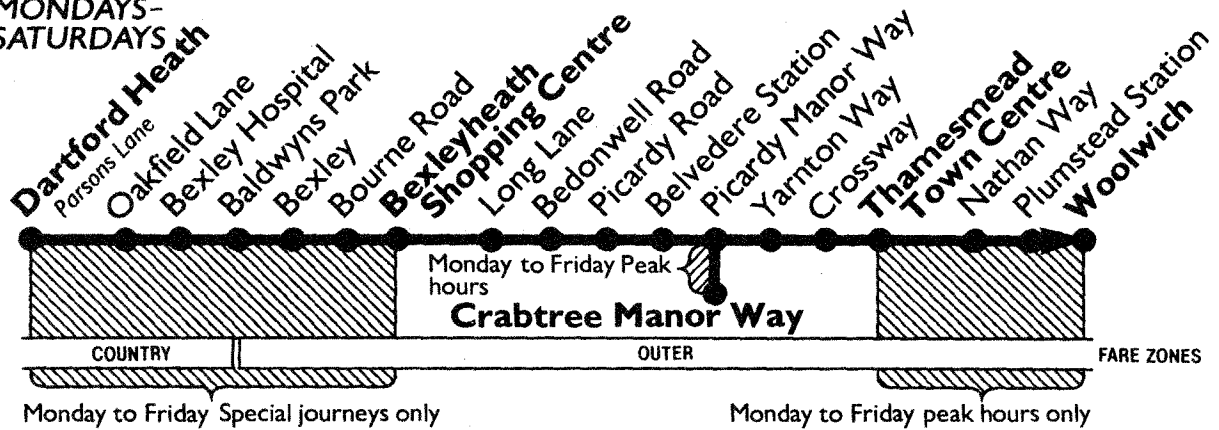

40

MONDAYS-SATURDAYS

Please have your fare ready to

PAY THE DRIVER

Monday to Fridays

Bexleyheath Shopping Centre	0552	0612	0632	0652	0711	0729	0748	0808	0828	0848	0908	0928	Then at these minutes	48	08	28	1508
Long Lane Belvedere Road	0556	0616	0636	0656	0715	0733	0753	0813	0833	0853	0913	0933	↓	53	13	33	1513
Belvedere Station Belvedere	0604	0624	0644	0704	0723	0744	0804	0824	0844	0904	0924	0944	past each hour	04	24	44	UNTIL 1524
Lower Belvedere Crabbtree Manorway	0606	0626	0646	0706	0725	0746	0806	0826	0846	0906	0926	↓	↓	09	29	49	1529
Thamesmead Aisike Road	0610	0630	0650	0710	0729	0750	0810	0830	0850	0910	0930	0949	↓	18	38	58	1538
Thamesmead Town Centre	0618	0638	0658	0718	0737	0759	0819	0839	0859	0919	0939	0958	↓
Thamesmead Bentham Road	0622	0702	0741	0823
Woolwich Industrial Estate	0626	0706	0745	0827
Plumstead Station	0630	0710	0750	0832
Woolwich High Street	0634	0714	0758	0840
Dartford Heath Parsons Lane	1552
Bexley Library	1601	1611
Bexleyheath Shopping Centre	1528	1548	1608	1613	1618	1628	1648	1708	1728	1748	1808	1828	1848	1910	Then every 30 minutes until	2310	2314
Long Lane Belvedere Road	1533	1553	1613	1618	1623	1633	1653	1713	1733	1753	1813	1833	1852	1914	↓	2322	2327
Belvedere Station Belvedere	1544	1604	1624	1629	1634	1644	1704	1724	1744	1804	1824	1841	1900	1922	↓	2335	2335
Lower Belvedere Crabbtree Manorway	1546	1606	1626	1636	1646	1706	1726	1746	1806	1826	1843	1902	↓
Thamesmead Aisike Road	1550	1610	1630	1640	1650	1710	1730	1750	1810	1830	1847	1906	1927
Thamesmead Town Centre	1559	1619	1639	1649	1659	1719	1739	1759	1819	1838	1855	1914	1935
Thamesmead Bentham Road	1603	1643	1723	1803
Woolwich Industrial Estate	1607	1647	1727	1807
Plumstead Station	1612	1652	1732	1812
Woolwich High Street	1617	1657	1737	1817