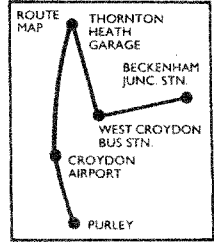

289

MON-SAT

Pay as you enter bus, please have your fare ready.

Monday to Friday
except evenings

Mondays to Fridays

Purley Stn. Whytecliffe Road	0706	0724	0736	0751	0807	0823	0836	0853	0915	0926	0940	1002					
Purley Cross Roads	0708	0726	0739	0754	0810	0826	0839	0856	0918	0929	0942	1004					
Croydon Airport	0623	0643	0701	0713	0732	0746	0801	0817	0833	0846	0903	0925	0936	0948	1010		
Purley Way Stafford Road	0625	0645	0703	0715	0735	0749	0804	0820	0836	0849	0906	0928	0938	0950	1012		
Thornton Heath Garage	0638	0658	0716	0728	0750	0804	0819	0835	0851	0904	0921	0929	0943	0951	1003	1025	
West Croydon Bus Station	0646	0706	0724	0737	0749	0759	0814	0829	0845	0901	0913	0930	0938	0952	0959	1011	1033
Addiscombe Black Horse	0653	G 0713	0731	0745	0757	0808	0823	0838	0854	0909	0921	0938	0946	1000	1007	1019	1041
Elmers End Green	0700	0715	0721	0740	0754	0806	0817	0832	0847	0903	0918	0930	0947	A 1008	A 1027	1049	
Beckenham Junction Stn.	0707	0722	0729	0749	0803	0816	0827	0842	0857	0912	0927	0938	0955	1016	1035	1057	

Purley Stn. Whytecliffe Road	1023	43	03	23	1443	1503	1523	1543	1559	1616	1631	1646	1701	1716			
Purley Cross Roads	1025	Then	45	05	25	1445	1505	1525	1545	1601	1619	1634	1649	1704	1719		
Croydon Airport	1031	at	51	11	31	1451	1511	1531	1551	1607	1625	1640	1655	1710	1725		
Purley Way Stafford Road	1033	these	53	13	33	1453	1513	1533	1553	1610	1628	1643	1658	1713	1728		
Thornton Heath Garage	1046	minutes	06	26	46	1514	1526	1546	1607	1625	1643	1658	1713	1728	1743		
West Croydon Bus Station	1054	past	14	34	54	1514	1526	1546	1607	1625	1643	1658	1713	1728	1743		
Addiscombe Black Horse	1102	each	22	42	02	1522	G 1542	1604	1617	1629	1647	1705	1720	1735	1750	1805	
Elmers End Green	1110	hour	30	50	10	1530	1544	1550	1613	1626	1638	1656	1714	1729	1744	1759	1814
Beckenham Junction Stn.	1118		38	58	18	1538	1552	1558	1621	1634	1646	1704	1722	1737	1752	1807	1822

Purley Stn. Whytecliffe Road	1731	1746	1801	1816	1833	1852	1900	1921	1946	2011	2036	2101	2126	2151	2216	2241	2306	
Purley Cross Roads	1734	1749	1804	1819	1836	1855	1903	1924	1949	2014	2039	2104	2129	2154	2229	2254	2319	
Croydon Airport	1740	1755	1810	1825	1841	1855	1900	1921	1946	2011	2036	2101	2126	2151	2216	2241	2306	
Purley Way Stafford Road	1743	1758	1813	1828	1843	1857	1902	1923	1948	2013	2038	2103	2128	2153	2218	2243	2308	
Thornton Heath Garage	1758	1813	1828	1843	1856	1910	1915	1936	2001	2026	2051	2116	2141	2206	2231	2256	2321	
West Croydon Bus Station	1807	1822	1837	1848	1851	1904	1918	1923	1944	2009	2034	2059	2124	2149	2214	2239	2304	2329
Addiscombe Black Horse	1820	1835	1845	1856	1859	1912	1925	1930	1951	2016	2041	2106	2131	2156	2221	2246	2311	2336
Elmers End Green	1829	A 1853	A 1907	A 1917	A 1932	A 1958	2005	2030	2055	2120	2145	2210	2235	2300				
Beckenham Junction Stn.	1837	1900	1914	1919	1939	2005	2030	2055	2120	2145	2210	2235	2300					

Purley Stn. Whytecliffe Road	2331																
Purley Cross Roads	2333																
Croydon Airport	2341	2346															
Purley Way Stafford Road	2349	2354															
Thornton Heath Garage	2356	0001															
West Croydon Bus Station	A	A															
Addiscombe Black Horse																	
Elmers End Green																	
Beckenham Junction Stn.																	

Saturdays