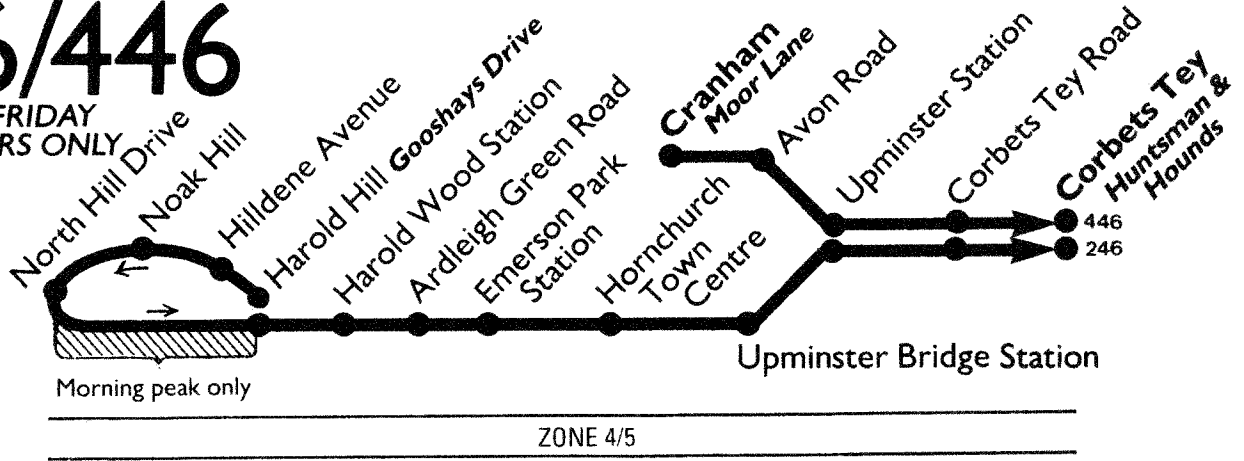

246/446

MONDAY-FRIDAY
PEAK HOURS ONLY

Mondays to Fridays

	446	246	446	246	246	446	446	246	246
Harold Hill Gooshays Drive	0715	...	0741	0815	0845		
Noak Hill Straight Road	0719	...	0745	SD	...	0819	0849		
Harold Hill Gooshays Drive	0723	...	0749	0755	...	0823	0853		
Harold Wood Station ⇌	0729	...	0756	0802	...	0830	0900		
Ardleigh Green Spencers Arms	0735	...	0803	0809	...	0837	0906		
Hornchurch Town Centre	0741	...	0810	0816	...	0844	0912		
Cranham Moor Lane	0730	↓	0747	↓	↓	0817	0836	↓	...
Upminster Station ⇌ ⇌	0738	0750	0756	0820	0826	0826	0844	0854	...

	246	446	246	446	246	446	246	446	246	446	246	446
Harold Hill Gooshays Drive	1555	...	1621	...	1651	...	1721	...	1751	...	1821	1849
Harold Wood Station ⇌	1601	...	1627	...	1657	...	1727	...	1757	...	1827	1855
Ardleigh Green Spencers Arms	1607	...	1633	...	1704	...	1734	...	1804	...	1834	1900
Hornchurch Town Centre	1614	...	1640	...	1711	...	1741	...	1811	...	1840	1905
Cranham Moor Lane	↓	...	↓	1655	↓	1725	↓	1755	↓	1822	↓	1918

Upminster Station ⇌ ...	1523a	1540	1547	1610	1640	1705	1712	1735	1743	1805	1813	1830	1841	1908	1929
Cranham Moor Lane ...	↓	1547	↓	↓	↓	1714	↓	1744	↓	1814	↓	1839	↓	1916	1937
Hornchurch Town Centre ...	1530	C	1558	1621	1651	...	1723	...	1753	...	1823	...	1850
Ardleigh Green Spencers Arms ...	1537	...	1605	1628	1658	...	1730	...	1800	...	1829	...	1856
Harold Wood Station ⇌ ...	1544	...	1612	1635	1705	...	1737	...	1807	...	1836	...	1902
Harold Hill Gooshays Drive ...	1551	...	1619	1641	1711	...	1743	...	1813	...	1842	...	1908
Noak Hill Straight Road	1644	1714	...	1746	...	1816	...	1845	...	1911
Harold Hill Gooshays Drive	1647	1717	...	1749	...	1819	...	1848	...	1914