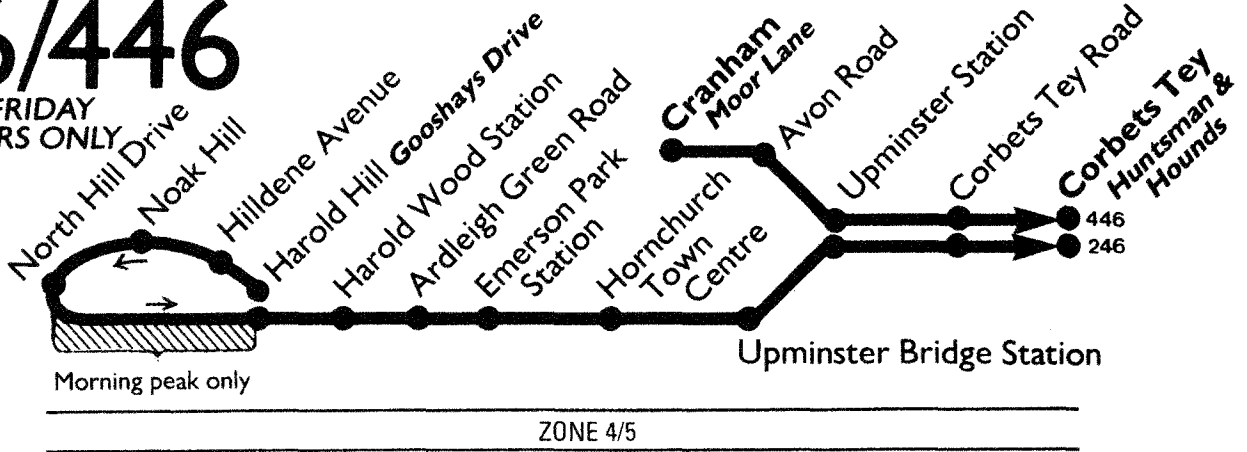

Travel Information

01-222 1234

246/446

MONDAY-FRIDAY
PEAK HOURS ONLY

Mondays to Fridays

	446	246	446	246	246	446	446	246	246
Harold Hill Gooshays Drive	0715	0719	0723	0729	0735	0741	0747	0750	0756
Noak Hill Straight Road	0741	0745	0749	0756	0803	0809	0817	0826	0836
Harold Hill Gooshays Drive	0749	0755	0759	0802	0809	0816	0826	0844	0854
Harold Wood Station	0756	0802	0809	0816	0826	0836	0844	0854	0854
Ardleigh Green Spencers Arms	0803	0809	0816	0826	0836	0844	0854	0854	0854
Hornchurch Town Centre	0816	0826	0836	0844	0854	0854	0854	0854	0854
Cranham Moor Lane	0730	0738	0747	0756	0803	0809	0817	0826	0836
Upminster Station	0738	0750	0756	0820	0826	0826	0844	0854	0854