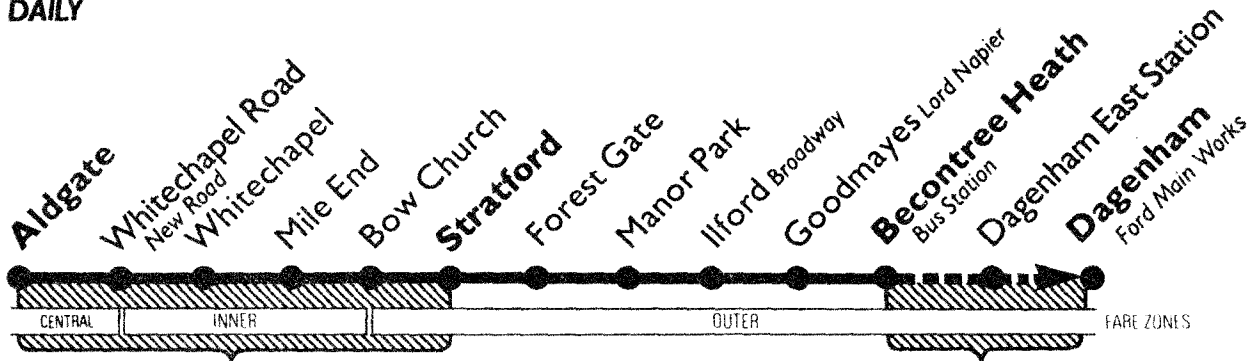

Please have your fare ready to **PAY THE DRIVER**

No evening service

Mon-Fri special journeys only

Mondays to Fridays

Aldgate Station ⊕	...	...	...	...	...	...	...	...	0652	0712	0728	...	0928	0948	...	1408
Mile End Gate	...	...	...	...	...	...	...	...	0700	0720	0736	...	0936	0957	...	1417
Mile End Station ⊕	...	...	...	...	...	...	...	...	0704	0724	0740	Then every 20 minutes until	0940	1003	Then every 20 minutes until	1423
Bow Church	...	...	...	...	...	...	...	...	0707	0727	0745	...	0945	1007	...	1427
Stratford Broadway	...	...	...	...	...	...	...	...	0638	0658	0713	0733	0751	...	...	1433
Forest Gate Green Street	0502	...	...	...	...	...	...	...	0646	0706	0721	0741	0759	...	...	1441
Manor Park Broadway	0504	...	...	...	...	...	...	...	0648	0708	0723	0744	0802	1002	1024	1444
Ilford Broadway	0511	G	G	0600	G	G	...	...	0655	0715	0730	0751	0809	1009	1031	1451
Goodmayes Lord Napier	0521	0540f	0600f	0610	0633f	0658f	...	...	0705	0725	0740	0801	0819	1019	1041	1501
Becontree Heath Bus Station	0529d	0549	0609	0618d	0642	0707	0714	0734	0750	0811	0829	...	1029	1051	...	1511
Dagenham East Station ⊕	0538	...	...	0627	...	...	...	...	...	...	...	...	...	...	...	...
Dagenham Fords Main Works	0548	...	...	0637	...	...	...	...	...	...	...	...	...	...	...	...

Aldgate Station ⊕	1429	1450	1507	1523	1539	1551	...	...	1711	1732	1747	1806	1826	...	1848	1909	1940	2010	...
Mile End Gate	1438	1459	1516	1532	1549	1601	...	...	1721	1742	1757	1816	1834	...	1856	1917	1948	2018	...
Mile End Station ⊕	1444	1505	1522	1538	1556	1608	Then every 20 mins. until	1728	1749	1804	1823	1839	...	1901	1922	1952	2022	...	...
Bow Church	1448	1509	1526	1543	1601	1613	...	1733	1754	1809	1828	1843	H	1905	1925	1955	2025	...	...
Stratford Broadway	1454	1515	1532	1550	1608	1621	...	1741	1802	1817	1836	1849	1904	1911	1931	2001	2031	...	...
Forest Gate Green Street	1502	1523	1540	1558	1616	1629	...	1749	1810	1825	1844	1857	1912	1919	1939	2009	2039	2045	...
Manor Park Broadway	1505	1526	1543	1601	1619	1634	...	1754	1815	1830	1847	1900	1915	1921	1941	2011	2041	2047	...
Ilford Broadway	1512	1533	1550	1608	1626	1644	...	1804	1825	1840	1855	1908	1923	1928	1948	2018	2048	2054	...
Goodmayes Lord Napier	1522	1545	1602	1620	1638	1656	...	1816	1837	1850	A	1918	A	1938	1958	2028	2058	A	...
Becontree Heath Bus Station	1533	1556	1613	1631	1649	1707	...	1827	1848	1859	...	1927	...	1947	2007	2037	2107	...	...

Saturdays