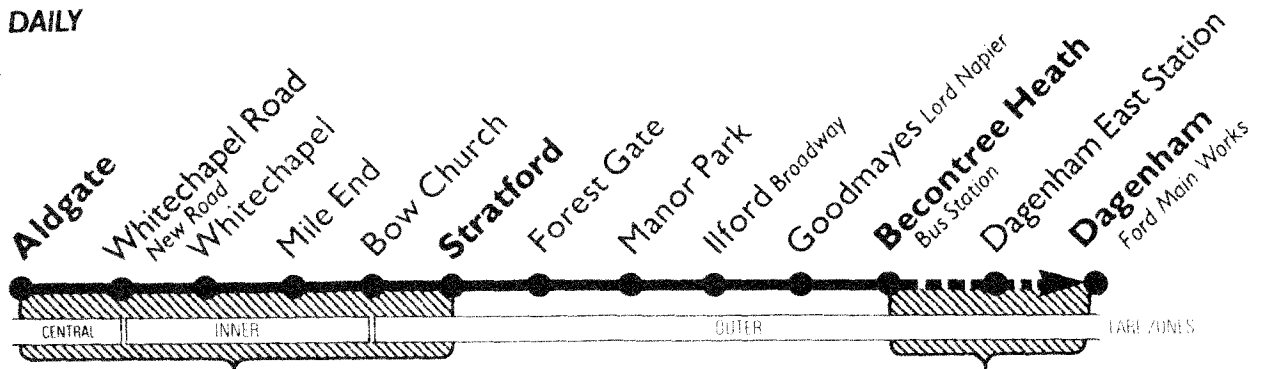

## Mondays to Fridays

Aldgate Station ⊕	0652	0712	0728											0928	0948		1408
Mile End Gate		0700	0720	0736										0936	0957		1417
Mile End Station ⊕		0704	0724	0740										0940	1003	Then	1423
Bow Church			0707	0727	0745									0945	1007	Then	1427
Stratford Broadway				0713	0733	0751								0951	1013	20	1433
Forest Gate Green Street	0502			0551			0638	0658	0721	0741	0759			0959	1021	minutes	1441
Manor Park Broadway	0504			0553			0648	0708	0723	0744	0802			1002	1024	minutes	1444
Ilford Broadway	0511	G		0600	G		0655	0715	0730	0751	0809			1009	1031		1451
Goodmayes Lord Napier	0521	0540f	0600f	0610	0633f	0658f	0705	0725	0740	0801	0819			1019	1041		1501
Becontree Heath Bus Station	0529d	0549	0609	0618d	0642	0707	0714	0734	0750	0811	0829			1029	1051		1511
Dagenham East Station ⊕	0538			0627													
Dagenham Fords Main Works	0548			0637													

## Saturdays

Aldgate Station ⊕																	0907	0926	0940	0955
Mile End Gate																	0915	0934	0948	1003
Mile End Station ⊕																	0919	0938	0952	1007
Bow Church																	0922	0941	0955	1010
Stratford Broadway				0623	0643	0703	0723	0743	0803	0823	0838			0857	0914		0929	0948	1002	1017
Forest Gate Green Street				0631	0651	0711	0731	0751	0811	0831	0846			0905	0922		0937	0956	1010	1025
Manor Park Broadway				0633	0653	0713	0733	0753	0813	0833	0848			0907	0924		0939	0958	1013	1028
Ilford Broadway		G	G	0640	0700	0720	0740	0800	0820	0840	0855			G	0914	0931	0946	1005	1020	1035
Goodmayes Lord Napier	0550f	0610f	0630f	0650	0710	0730	0750	0810	0830	0850	0905	0918f	0924	0941	0957	1017	1032	1047		
Becontree Heath Bus Station	0558	0618	0638	0658	0718	0738	0758	0818	0838	0858	0914	0927	0933	0950	1007	1027	1042	1057		

Additional buses, Saturdays: Aldgate Station to Ilford Broadway (continuing to Seven Kings Garage via Ilford High Road) at 1447; Stratford Broadway to Becontree Heath Bus Station at 1240.