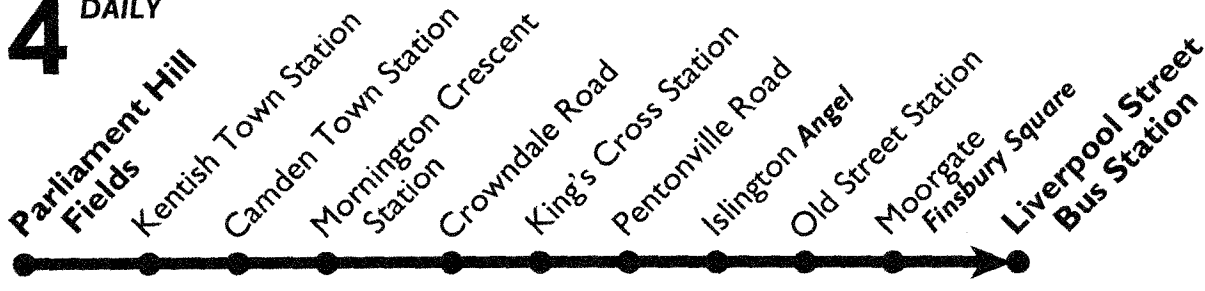

## Mondays to Fridays

Parliament Hill Fields ... ..	0443	0503	0523	0540	0555	0610	0622	0635			0857	0907	0917	0927	0937	0947	0957	1007			
Kentish Town Station ⇄	0447	0507	0527	0544	0559	0614	0626	0639	Then		0908	0917	0927	0936	0945	0954	1004	1014			
Camden Town Station ⇄	0452	0512	0532	0549	0604	0619	0631	0644	every		0919	0927	0937	0945	0953	1002	1012	1022			
Kings Cross Station ⇄	0458	0518	0538	0555	0610	0625	0637	0650	7-8		0928	0936	0946	0954	1002	1011	1021	1031			
Islington Angel ⇄	0502	0522	0542	0559	0614	0629	0642	0656	minutes		0937	0945	0955	1003	1011	1020	1030	1040			
Moorgate Finsbury Square	0508	0528	0548	0605	0620	0635	0649	0703	until		0947	0955	1004	1012	1020	1029	1039	1049			
Liverpool Street Bus Station ⇄	0511	0531	0551	0608	0623	0638	0652	0706			0950	0958	1007	1015	1023	1032	1042	1052			
Parliament Hill Fields ... ..	1017	1027	Then	37	47	57	07	17	27		1437	1447	1457	1507	1517	1527	1537	1545	1552	1600	1607
Kentish Town Station ⇄	1024	1034	at	44	54	04	14	24	34	U	1444	1454	1504	1514	1524	1534	1545	1553	1600	1608	1615
Camden Town Station ⇄	1032	1042	these	52	02	12	22	32	42	N	1452	1502	1512	1522	1532	1542	1553	1601	1608	1616	1623
Kings Cross Station ⇄	1041	1051	mins.	01	11	21	31	41	51	T	1501	1511	1521	1531	1542	1552	1603	1612	1619	1627	1634
Islington Angel ⇄	1050	1100	past	10	20	30	40	50	00	I	1510	1520	1530	1540	1551	1602	1613	1622	1629	1637	1644
Moorgate Finsbury Square	1059	1109	each	19	29	39	49	59	09	L	1519	1529	1539	1549	1600	1611	1621	1630	1637	1645	1652
Liverpool Street Bus Station ⇄	1102	1112	hour	22	32	42	52	02	12		1522	1532	1542	1553	1604	1615	1625	1634	1641	1649	1656
Parliament Hill Fields ... ..	1615	1622				1830	1840	1850	1900	1910	1920	1930	1945	2000			2315	2330	2345	2400	
Kentish Town Station ⇄	1623	1630	Then			1836	1846	1856	1905	1915	1925	1935	1949	2004	Then		2319	2334	2349	0004	
Camden Town Station ⇄	1631	1638	every			1843	1853	1902	1910	1920	1930	1940	1954	2009	every		2324	2339	2354	0009	
Kings Cross Station ⇄	1642	1649	7-8			1851	1900	1909	1917	1927	1937	1947	2000	2015	15		2330	2345	2400	0015	
Islington Angel ⇄	1652	1659	minutes			1858	1906	1915	1923	1933	1942	1952	2004	2019	mins.		2334	...	...	...	
Moorgate Finsbury Square	1700	1707	until			1905	1913	1922	1930	1940	1949	1959	2010	2025	until		2340	...	...	...	
Liverpool Street Bus Station ⇄	1704	1711				1908	1916	1925	1933	1943	1952	2002	2013	2028			2343	...	...	...	