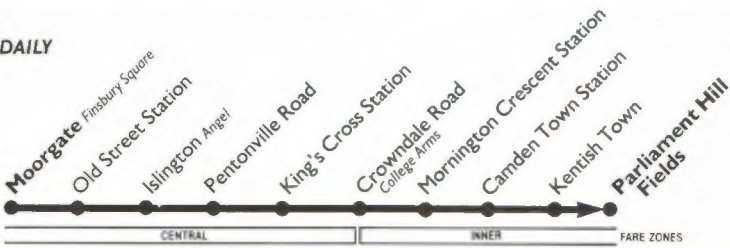

Please have your fare ready to PAY THE DRIVER

Mondays to Fridays

Moorgate Finsbury Square	0527	0547	0607	0627	0643	0701	0717	0728	0740	0752	0804
Old Street Station	0529	0549	0609	0629	0645	0703	0719	0732	0744	0756	0808
Islington Angel	0535	0555	0615	0635	0651	0709	0725	0738	0750	0802	0814
Kings Cross Station	0541	0601	0621	0641	0657	0715	0734	0747	0759	0811	0823
Camden Town Station	0441	0501	0521	0541	0547	0607	0627	0642	0657	0717	0721
Kentish Town Station	0445	0505	0525	0545	0551	0611	0631	0646	0701	0721	0725
Parliament Hill Fields	0449	0509	0529	0549	0555	0615	0635	0650	0655	0711	0725

Saturdays

Moorgate Finsbury Square	0538	0540	Then	58	18	38	0818	0838	0855	0913	0929	0945	1000
Old Street Station	0540	0540	at	00	20	40	0820	0840	0857	0915	0931	0947	1002
Islington Angel	0546	0546	minutes	06	26	46	0826	0846	0903	0921	0937	0953	1008
Kings Cross Station	0552	0552	past	12	32	52	0832	0852	0909	0927	0943	0959	1014
Camden Town Station	0441	0501	0521	0538	0558	UNTIL	0838	0855	0908	0915	0931	0947	1002
Kentish Town Station	0445	0505	0525	0542	0602	hour	0842	0859	0902	0919	0937	0955	1013
Parliament Hill Fields	0449	0509	0529	0546	0606	hour	0846	0903	0906	0924	0940	1000	1018

B - Starts from Kings Cross Swinton Street.
 C - Continues to or starts from Prince of Wales Road Harmond Street via Kentish Town Polytechnic of North London.