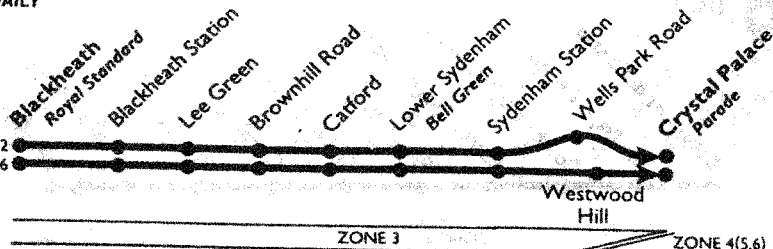

202 DAILY 306

MONDAYS-SATURDAYS
except evenings

Mondays to Fridays

Blackheath Royal Standard (X)	202	202	306	202	306	202	306	202	306	202	306	202	306	202	306	202	306	202	306	202
Blackheath Station (X)	0550	0557	0610	0622	0631	0640	0649	0659	0708	0716	0728	0738	0748	0758	0808	0818	0828	0838	0844	0859
Blackheath Station (X)	0554	0601	0614	0626	0635	0644	0653	0703	0713	0727	0737	0747	0757	0807	0817	0827	0837	0844	0859	0909
Lee Green Old Tigers Head	0557	0604	0617	0629	0638	0647	0656	0707	0717	0732	0742	0752	0802	0812	0822	0832	0842	0849	0864	0879
Catford Lewisham Town Hall	0607	0614	0627	0639	0648	0657	0707	0719	0729	0739	0749	0759	0809	0819	0829	0839	0849	0859	0909	0919
Lower Sydenham Bell Green	C	0619	0632	0644	0653	0702	0713	0725	0735	0745	0755	0805	0815	0825	0835	0845	0855	0906	0916	0926
Sydenham Station (X)	0624	0637	0649	0659	0710	0721	0733	0743	0753	0803	0813	0823	0833	0843	0853	0903	0913	0923	0933	0943
Wells Park Road The Talmis	0626	↓	0651	↓	0713	↓	0736	↓	0756	↓	0816	↓	0836	↓	0856	↓	0916	↓	0936	↓
Crystal Palace Parade	0630	0641	0655	0705	0718	0727	0741	0749	0801	0809	0821	0829	0841	0849	0901	0908	0921	0929	0937	0945

Blackheath Royal Standard (X)	0850	Then	00	10	20	30	40	50	1510	1519	1529	1537	1546	1555	Then	05	15	25	35	45	55
Blackheath Station (X)	0855	at	05	15	25	35	45	55	1515	1524	1534	1544	1553	1602	at	12	22	32	42	52	07
Lee Green Old Tigers Head	0859	these	09	19	29	39	49	59	1519	1528	1538	1548	1557	1606	these	16	26	36	46	56	06
Catford Lewisham Town Hall	0911	mins.	21	31	41	51	01	11	1531	1540	1550	1600	1609	1618	mins.	28	38	48	58	08	18
Lower Sydenham Bell Green	0917	past	27	37	47	57	07	17	1537	1546	1556	1606	1615	1624	past	34	44	54	04	14	24
Sydenham Station (X)	0923	each	33	43	53	03	13	23	1543	1552	1602	1612	1621	1630	each	40	50	00	10	20	30
Wells Park Road The Talmis	0924	↓	hour	36	↓	56	↓	16	↓	1555	↓	1615	↓	1633	hour	↓	53	↓	13	↓	33
Crystal Palace Parade	0928	↓	41	48	01	08	21	28	1548	1600	1607	1620	1626	1638	↓	45	58	05	18	25	38

Blackheath Royal Standard (X)	1817	1829	1843	1906	1926	1946	2009	2034	2104	2134	2204	2234	2304	2334	0004
Blackheath Station (X)	1824	1836	1850	1911	1931	1951	2013	2038	2108	2138	2208	2238	2308	2338	0008
Lee Green Old Tigers Head	1828	1840	1854	1915	1935	1955	2016	2041	2111	2141	2211	2241	2311	2341	0011
Catford Lewisham Town Hall	1840	1852	1906	1926	1946	2006	2026	2051	2121	2151	2221	2251	2321	2351	0021
Lower Sydenham Bell Green	1846	1858	1912	1932	1952	2011	2031	2056	2126	2156	2226	2256	2326	C	C
Sydenham Station (X)	1852	1904	1918	1938	1958	2016	2036	2106	2136	2206	2236	2306	2336	C	C
Wells Park Road The Talmis	1855	↓	1921	1941	2001	2018	2038	2103	2133	2203	2233	2303	2333	C	C
Crystal Palace Parade	1900	1908	1925	1945	2005	2022	2042	2107	2137	2207	2237	2307	2337	C	C

Additional bus, Mondays to Fridays: 0614 Blackheath Royal Standard to Catford St Dunstons College

Saturdays commencing 12th February 1994