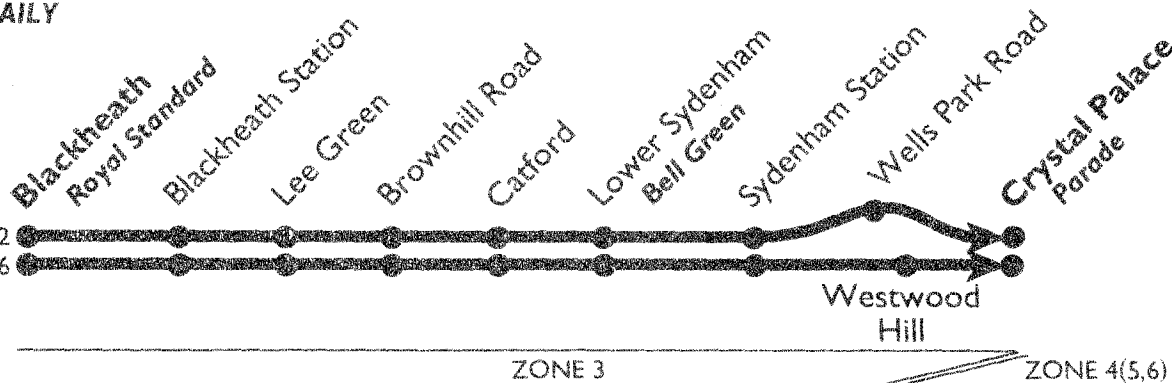

## Mondays to Fridays commencing 24th May 1993

	202	202	306	202	202	306	202	306	202	306	202	306	202	306	202	306	202	306
Blackheath Royal Standard (X)	0550	0557	0610	0614	0622	0631	0640	0648	0656	0705	0715	0725	0735	0745	0755	0805	0815	0825
Blackheath Station	0554	0601	0614	0618	0626	0635	0644	0652	0700	0710	0720	0730	0740	0750	0800	0810	0820	0830
Lee Green Old Tigers Head	0557	0604	0617	0621	0629	0638	0647	0655	0704	0714	0724	0734	0744	0754	0804	0814	0824	0834
Catford Lewisham Town Hall	0607	0614	0627	0631	0639	0648	0657	0706	0716	0726	0736	0746	0756	0806	0816	0826	0836	0846
Lower Sydenham Bell Green	C	0619	0632	C	0644	0653	0702	0712	0722	0732	0742	0752	0802	0812	0822	0832	0842	0852
Sydenham Station		0624	0637		0649	0659	0710	0720	0730	0740	0750	0800	0810	0820	0830	0840	0850	0900
Wells Park Road The Talma		0626	↓		0651	↓	0713	↓	0733	↓	0753	↓	0813	↓	0833	↓	0853	↓
Crystal Palace Parade		0630	0641		0655	0705	0718	0726	0738	0746	0758	0806	0818	0826	0838	0846	0858	0905

	202	306		202	306	202	306	202	306	202	306	202	306	202	306	202	306	202
Blackheath Royal Standard (X)	0835	0845	Then	55	05	15	25	35	45	1515	1525	1535	1545	1555	1605	1615	1625	1635
Blackheath Station	0840	0850	at	00	10	20	30	40	50	1520	1531	1542	1552	1602	1612	1622	1632	1642
Lee Green Old Tigers Head	0844	0854	these	04	14	24	34	44	54	1524	1535	1546	1556	1606	1616	1626	1636	1646
Catford Lewisham Town Hall	0856	0906	minutes	16	26	36	46	56	06	UNTIL	1536	1547	1558	1608	1618	1628	1638	1648
Lower Sydenham Bell Green	0902	0912	past	22	32	42	52	02	12	1542	1553	1604	1614	1624	1634	1644	1654	1704
Sydenham Station	0909	0918	each	28	38	48	58	08	18	1548	1559	1610	1620	1630	1640	1650	1700	1710
Wells Park Road The Talma	0912	↓	hour	31	↓	51	↓	11	↓	1551	↓	1613	↓	1633	↓	1653	↓	1713
Crystal Palace Parade	0917	0923		36	43	56	03	16	23	1556	1604	1618	1625	1638	1645	1658	1705	1718