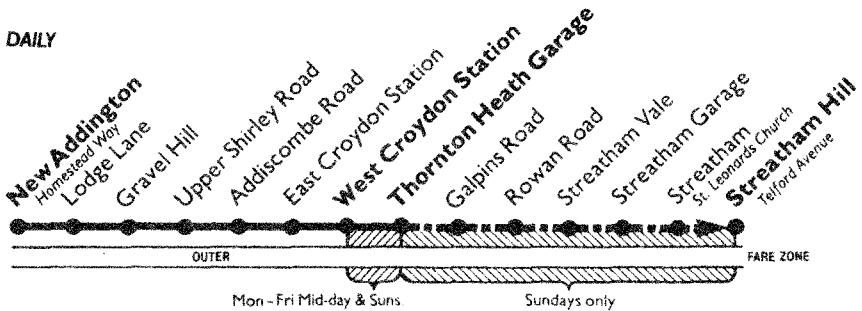

Please have your fare ready to **PAY THE DRIVER**

Mondays to Fridays NOTE Between New Addington Homestead Way and West Croydon extra buses provide a service every 12 minutes from 0930 until 1900.

New Addington Homestead Way	0441	0523	0550	0610	0625	0641	0655	0710	0723	0733	0736	0747	0802	0817	0832	0847	0901	0906
New Addington Sakot Crescent	0446	0528	0555	0615	0630	0646	0700	0715	0728	0740	0743	0754	0809	0824	0839	0854	0908	0913
Addington Gravel Hill	0453	0535	0602	0622	0637	0653	0707	0722	0736	0748	0751	0802	0817	0832	0847	0902	0916	0921
Shirley Park Addiscombe Road	0500	0542	0609	0629	0644	0700	0714	0729	0744	0756	0759	0811	0826	0841	0856	0911	0924	0929
East Croydon Station	0506	0548	0615	0635	0650	0706	0720	0735	0750	0803	0808	0821	0836	0851	0906	0919	0930	0935
West Croydon Bus Station	G	G	0620	0640	0655	0711	0726	0742	0757	0810	0815	0828	0843	0857	0913	0923	0937	0941
West Croydon Station														0905	0923	0933	0941	0949
Thornton Heath Garage														0857	0915	0925	0933	0949
New Addington Homestead Way	0915	0921	0933	0957	1021	1045	1109	1133	1157	1221	1245	1309	1333	1357	1419	1431	1443	1507
New Addington Sakot Crescent	0923	0928	0939	1010	1027	1051	1115	1139	1203	1227	1251	1315	1339	1403	1425	1437	1449	1513
Addington Gravel Hill	0931	0935	0946	1010	1034	1058	1122	1146	1210	1234	1258	1322	1346	1410	1432	1444	1456	1520
Shirley Park Addiscombe Road	0939	0942	0953	1017	1041	1105	1129	1153	1217	1241	1305	1329	1353	1417	1439	1451	1503	1527
East Croydon Station	0945	0948	0959	1023	1047	1111	1135	1159	1223	1247	1311	1335	1359	1423	1445	1457	1509	1533
West Croydon Bus Station	0952																	
West Croydon Station		0954	1005	1029	1053	1117	1141	1205	1229	1253	1317	1341	1405	1429	1451	1503	1515	1539
Thornton Heath Garage		1002	1013	1037	1101	1125	1149	1213	1237	1301	1325	1349	1413	1437	1459	1511	1523	1549
New Addington Homestead Way	1513	1522	1528	Then	1638	Then	1738	1752	1808	1823	1838	1853	1906	1918	1933	1952	2012	
New Addington Sakot Crescent	1519	1528	1534	about	1644	every	1744	1758	1814	1829	1844	1859	1912	1924	1938	1957	2017	
Addington Gravel Hill	1526	1535	1541	every	1651	15	1751	1805	1821	1836	1851	1906	1919	1931	1945	2004	2024	
Shirley Park Addiscombe Road	1532	1542	1546	12	1658	minutes	1758	1812	1828	1843	1858	1913	1926	1938	1952	2011	2031	
East Croydon Station	1539	1548	1554	mins.	1704	until	1804	1818	1834	1849	1904	1919	1932	1944	1958	2017	2037	
West Croydon Bus Station	1546	1555	1601	until	1711		1811	G	1840	1855			1909	1924	1949	2003	2022	
West Croydon Station													1916	1931	1954		2047	
Thornton Heath Garage																		2042
New Addington Homestead Way	2032		Then at	52	12	32	2252	2312	2332	2352	0012							
New Addington Sakot Crescent	2037		these	57	17	37	2257	2317	2337	2357	0017							
Addington Gravel Hill	2044		minutes	04	24	44	UNTIL	2304	2324	2344	0004	0024						
Shirley Park Addiscombe Road	2051		past	11	31	51		2311	2331	2351	0011	0031						
East Croydon Station	2057		each	17	37	57		2317	2337	2357	0017	0037						
West Croydon Bus Station	2102		hour	22	42	02		2322	G	G	G							

Saturdays NOTE Between New Addington Homestead Way and West Croydon extra buses provide a service every 8 minutes from 0855 until 1800.