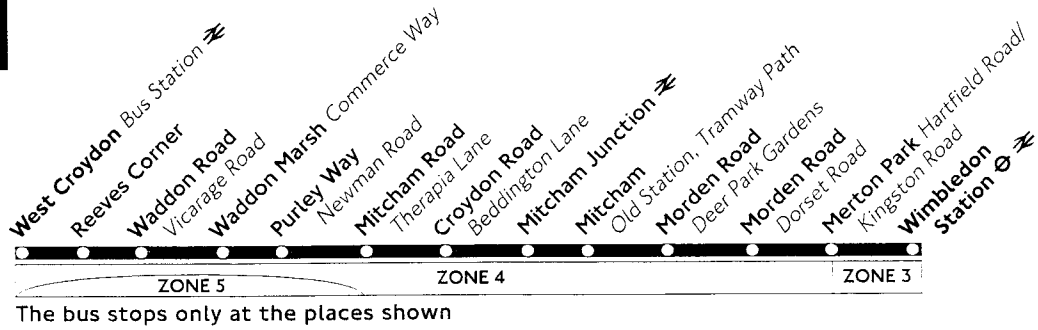

TL1

Tramlink

West Croydon - Mitcham - Wimbledon

Limited stop
Mondays to
Saturdays
except evenings

Mondays to Fridays

	SD																	
West Croydon Bus Station ⇌	0555	0625	0700	0719	0725	0749	0819	0855	0925	0955	25	55	1425	1455	1525	1555		
Reeves Corner	0557	0627	0702	0721	0727	0752	0822	0858	0928	0958	28	58	1428	1458	1528	1558		
Waddon Road Vicarage Road	0600	0630	0705	0724	0730	0756	0826	0902	0932	1002	32	02	1432	1502	1532	1602		
Waddon Marsh Commerce Way	0603	0633	0708	0727	0733	0800	0830	0906	0935	1005	Then	35	05	1435	1505	1536	1606	
Purley Way Newman Road	0605	0635	0710	0729	0735	0802	0832	0908	0937	1007	every	37	07	1437	1507	1538	1608	
Mitcham Road Therapia Lane	0608	0638	0713	0732	0738	0805	0835	0911	0940	1010	30 minutes,	40	10	1440	1510	1541	1611	
Croydon Road Beddington Lane	0611	0641	0716	0735	0741	0809	0839	0915	0943	1013	at these	43	13	until	1443	1513	1545	1615
Mitcham Junction Station ⇌	0616	0646	0721	0740	0746	0817	0847	0920	0948	1018	minutes	48	18	1448	1518	1551	1621	
Mitcham Old Station, Tramway Path	0624	0654	0729	0748	0757	0828	0858	0930	0958	1028	past the	58	28	1458	1528	1601	1631	
Morden Road Deer Park Gardens	0626	0656	0731	0750	0759	0830	0900	0932	1000	1030	hour	00	30	1500	1530	1603	1633	
Morden Road Dorset Road	0630	0700	0735	0755	0804	0835	0905	0936	1004	1034		04	34	1504	1535	1608	1638	
Merton Park Hartfield Rd/Kingston Rd	0633	0703	0738	0800	0809	0840	0910	0940	1008	1038		08	38	1508	1539	1612	1642	
Wimbledon Station ⇌	0636	0706	0741	0803	0812	0843	0913	0943	1011	1041		11	41	1511	1542	1615	1645	
West Croydon Bus Station ⇌	1625	1655	1725	1755	1825	1900												
Reeves Corner	1628	1658	1728	1758	1828	1902												
Waddon Road Vicarage Road	1632	1702	1732	1802	1832	1905												
Waddon Marsh Commerce Way	1636	1706	1736	1806	1835	1908												
Purley Way Newman Road	1638	1708	1738	1808	1837	1910												
Mitcham Road Therapia Lane	1641	1711	1741	1811	1840	1913												
Croydon Road Beddington Lane	1645	1715	1745	1815	1843	1916												
Mitcham Junction Station ⇌	1651	1721	1751	1821	1848	1921												
Mitcham Old Station, Tramway Path	1701	1731	1801	1831	1856	1929												
Morden Road Deer Park Gardens	1703	1733	1803	1833	1858	1931												
Morden Road Dorset Road	1708	1738	1808	1837	1902	1935												
Merton Park Hartfield Rd/Kingston Rd	1712	1742	1812	1840	1905	1938												
Wimbledon Station ⇌	1715	1745	1815	1843	1908	1941												