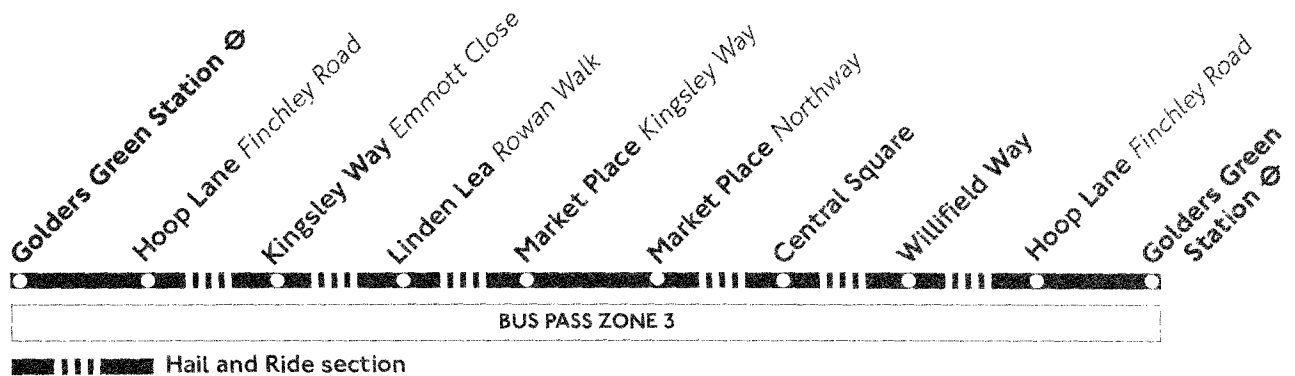

29.11.01(R)
T4426O

H2

Golders Green - Hampstead Garden Suburb - Golders Green

Daily

Mondays to Fridays

Golders Green Station ⇄	0630	Then	2015	2030	2045	Then every	00	15	30	45	2400
Kingsley Way Emmott Close	0637	about	2022	2037	2052	15 minutes,	07	22	37	52	0007
Linden Lea Rowan Walk	0640	every	2025	2040	2055	at these	10	25	40	55	until 0010
Market Place Northway	0644	12	2029	2044	2059	minutes	14	29	44	59	0014
Central Square	0647	minutes	2032	2047	2102	past the	17	32	47	02	0017
Golders Green Station ⇄	0653	until	2038	2053	2108	hour	23	38	53	08	0023

Saturdays (also Good Friday)

Golders Green Station ⇄	0630	0645	0700	0715	0730	0745	0800	0815	0830	0842	0854	0906	0918	0930	Then	1859	1915
Kingsley Way Emmott Close	0637	0652	0707	0722	0737	0752	0807	0822	0837	0849	0901	0913	0925	0938	about	1907	1922
Linden Lea Rowan Walk	0640	0655	0710	0725	0740	0755	0810	0825	0840	0852	0904	0916	0928	0942	every	1910	1925
Market Place Northway	0644	0659	0714	0729	0744	0759	0814	0829	0844	0856	0908	0920	0932	0947	12	1914	1929
Central Square	0647	0702	0717	0732	0747	0802	0817	0832	0847	0859	0911	0923	0936	0951	minutes	1917	1932
Golders Green Station ⇄	0653	0708	0723	0738	0753	0808	0823	0838	0853	0905	0917	0929	0944	0959	until	1923	1938

Golders Green Station ⇄	1200	1215	1230	1245	Then every	00	15	30	45	1800	1815	1830	1845	1900	1915	1930
Kingsley Way Emmott Close	1208	1223	1238	1253	15 minutes,	08	23	38	53	1808	1823	1837	1852	1907	1922	1937
Linden Lea Rowan Walk	1212	1227	1242	1257	at these	12	27	42	57	until 1812	1827	1840	1855	1910	1925	1940
Market Place Northway	1217	1232	1247	1302	minutes	17	32	47	02	1817	1832	1844	1859	1914	1929	1944
Central Square	1221	1236	1251	1306	past the	21	36	51	06	1821	1835	1847	1902	1917	1932	1947
Golders Green Station ⇄	1229	1244	1259	1314	hour	29	44	59	14	1829	1841	1853	1908	1923	1938	1953