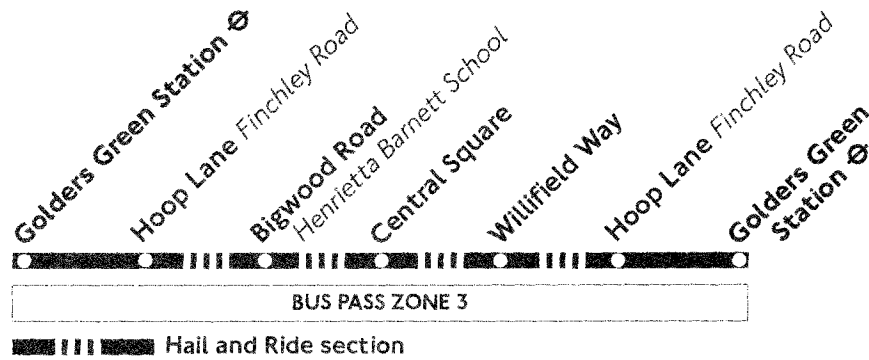

H1

Golders Green - Henrietta Barnett School - Golders Green

Monday to Friday
schooldays
only

Monday to Friday Schooldays only

Golders Green Station	0750	0805	0820		
Bigwood Road <i>Henrietta Barnett School</i>	0755	0810	0825		
Golders Green Station	---	1538	---	1553	---
Bigwood Road <i>Henrietta Barnett School</i>	1530	1543	1543	1558	1600
Central Square	1531	---	1546	---	1601
Golders Green Station	1537	---	1552	---	1607

Saturdays (also Good Friday)

Golders Green Station ⇄	0630	0645	0700	0715	0730	0745	0800	0815	0830	0842	0854	0906	0918	0930	Then	1859	1915
Kingsley Way Emmott Close	0637	0652	0707	0722	0737	0752	0807	0822	0837	0849	0901	0913	0925	0938	about	1907	1922
Linden Lea Rowan Walk	0640	0655	0710	0725	0740	0755	0810	0825	0840	0852	0904	0916	0928	0942	every	1910	1925
Market Place Northway	0644	0659	0714	0729	0744	0759	0814	0829	0844	0856	0908	0920	0932	0947	12	1914	1929
Central Square	0647	0702	0717	0732	0747	0802	0817	0832	0847	0859	0911	0923	0936	0951	minutes	1917	1932
Golders Green Station ⇄	0653	0708	0723	0738	0753	0808	0823	0838	0853	0905	0917	0929	0944	0959	until	1923	1938

Golders Green Station ⇄	1200	1215	1230	1245	Then every	00	15	30	45	1800	1815	1830	1845	1900	1915	1930
Kingsley Way Emmott Close	1208	1223	1238	1253	15 minutes,	08	23	38	53	1808	1823	1837	1852	1907	1922	1937
Linden Lea Rowan Walk	1212	1227	1242	1257	at these	12	27	42	57	until 1812	1827	1840	1855	1910	1925	1940
Market Place Northway	1217	1232	1247	1302	minutes	17	32	47	02	1817	1832	1844	1859	1914	1929	1944
Central Square	1221	1236	1251	1306	past the	21	36	51	06	1821	1835	1847	1902	1917	1932	1947
Golders Green Station ⇄	1229	1244	1259	1314	hour	29	44	59	14	1829	1841	1853	1908	1923	1938	1953