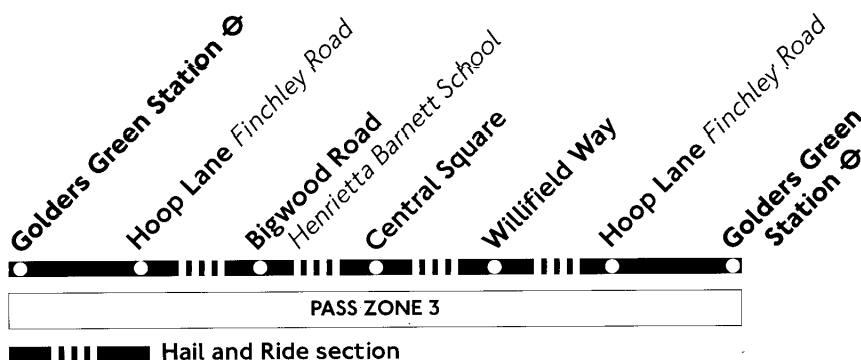

### Monday to Friday Schooldays only

<b>Golders Green Station</b> ⓪	<b>0750</b>	<b>0805</b>	<b>0820</b>		
<b>Bigwood Road</b> <i>Henrietta Barnett School</i>	<b>0755</b>	<b>0810</b>	<b>0825</b>		
<b>Golders Green Station</b> ⓪	---	<b>1538</b>	---	<b>1553</b>	---
<b>Bigwood Road</b> <i>Henrietta Barnett School</i>	<b>1530</b>	<b>1543</b>	<b>1543</b>	<b>1558</b>	<b>1600</b>
<b>Central Square</b>	<b>1531</b>	---	<b>1546</b>	---	<b>1601</b>
<b>Golders Green Station</b> ⓪	<b>1537</b>	---	<b>1552</b>	---	<b>1607</b>

<b>Golders Green Station</b> ⇄	1200	1215	1230	1245	<i>Then every</i>	00	15	30	45		1800	1815	1830	1845	1900	1915	1930
<b>Kingsley Way Emmott Close</b>	1208	1223	1238	1253	<i>15 minutes,</i>	08	23	38	53		1808	1823	1837	1852	1907	1922	1937
<b>Linden Lea Rowan Walk</b>	1212	1227	1242	1257	<i>at these</i>	12	27	42	57	<i>until</i>	1812	1827	1840	1855	1910	1925	1940
<b>Market Place Northway</b>	1217	1232	1247	1302	<i>minutes</i>	17	32	47	02		1817	1832	1844	1859	1914	1929	1944
<b>Central Square</b>	1221	1236	1251	1306	<i>past the</i>	21	36	51	06		1821	1835	1847	1902	1917	1932	1947
<b>Golders Green Station</b> ⇄	1229	1244	1259	1314	<i>hour</i>	29	44	59	14		1829	1841	1853	1908	1923	1938	1953