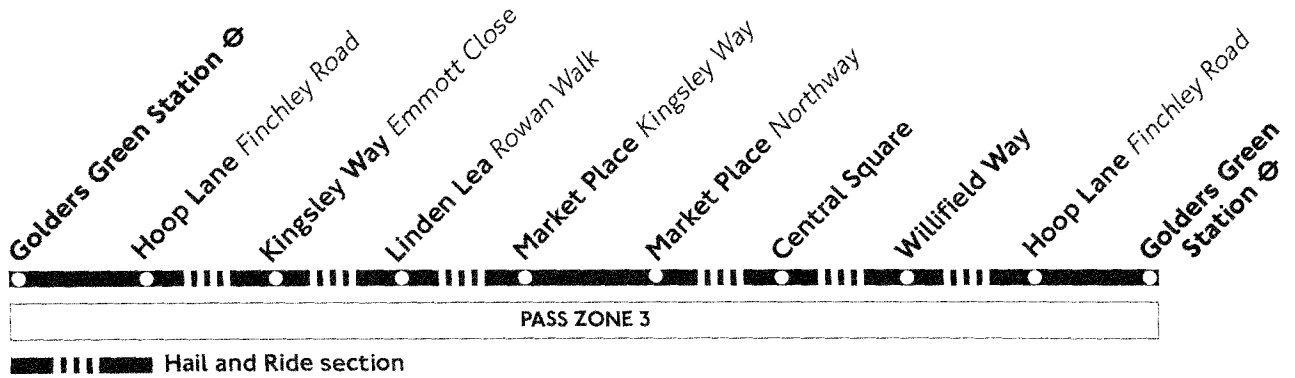

H2

Golders Green - Hampstead Garden Suburb - Golders Green

Daily

Mondays to Fridays

Golders Green Station ⊕	0630	Then	2015	2030	2045	Then every	00	15	30	45								2400
Kingsley Way Emmott Close	0637	about	2022	2037	2052	15 minutes,	07	22	37	52								0007
Linden Lea Rowan Walk	0640	every	2025	2040	2055	at these	10	25	40	55	until							0010
Market Place Northway	0644	12	2029	2044	2059	minutes	14	29	44	59								0014
Central Square	0647	minutes	2032	2047	2102	past the	17	32	47	02								0017
Golders Green Station ⊕	0653	until	2038	2053	2108	hour	23	38	53	08								0023

Saturdays

Golders Green Station ⊕	0630	0645	0700	0715	0730	0745	0800	0815	0830	0842	0854	0906	0918	0930	Then			1859	1915
Kingsley Way Emmott Close	0637	0652	0707	0722	0737	0752	0807	0822	0837	0849	0901	0913	0925	0938	about			1907	1922
Linden Lea Rowan Walk	0640	0655	0710	0725	0740	0755	0810	0825	0840	0852	0904	0916	0928	0942	every			1910	1925
Market Place Northway	0644	0659	0714	0729	0744	0759	0814	0829	0844	0856	0908	0920	0932	0947	12			1914	1929
Central Square	0647	0702	0717	0732	0747	0802	0817	0832	0847	0859	0911	0923	0936	0951	minutes			1917	1932
Golders Green Station ⊕	0653	0708	0723	0738	0753	0808	0823	0838	0853	0905	0917	0929	0944	0959	until			1923	1938
Golders Green Station ⊕	1930	1945	Then every	00	15	30	45											2400	
Kingsley Way Emmott Close	1937	1952	15 minutes,	07	22	37	52											0007	
Linden Lea Rowan Walk	1940	1955	at these	10	25	40	55	until										0010	
Market Place Northway	1944	1959	minutes	14	29	44	59											0014	
Central Square	1947	2002	past the	17	32	47	02											0017	
Golders Green Station ⊕	1953	2008	hour	23	38	53	08											0023	