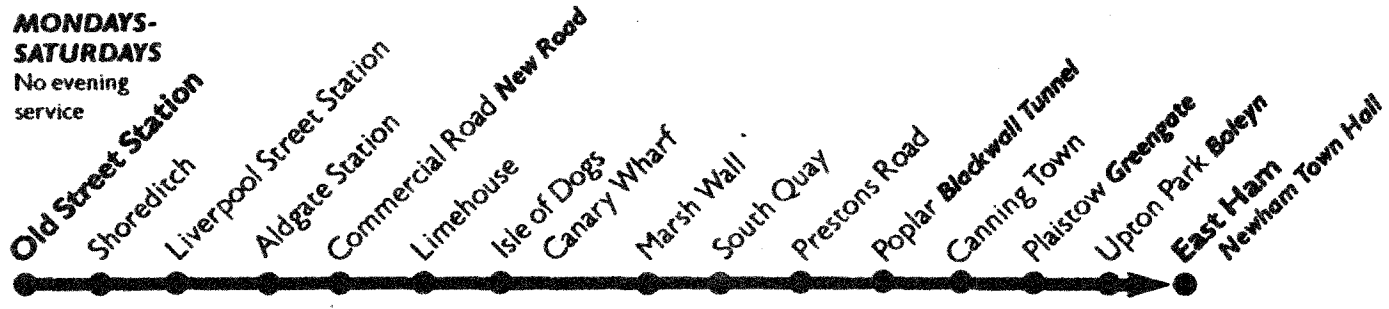

D3
About every
15-20 mins.

**MONDAYS-
SATURDAYS**
No evening
service

ZONE 1

ZONE 2

ZONE 3

Mondays to Fridays

Old Street Station	S	S	0600	0624	0650	0711	0727	0742	0758	0813	0828	0843	0858	0913	0931	0943	0958	1013
Liverpool Street Station	0500	0540	0604	0628	0655	0716	0732	0749	0805	0820	0835	0850	0905	0920	0938	0950	1005	1020
Aldgate Station	0502	0542	0606	0630	0657	0718	0734	0751	0807	0822	0837	0852	0907	0922	0940	0952	1007	1022
Limehouse Burdett Road	0512	0552	0616	0640	0707	0728	0747	0804	0820	0835	0850	0905	0920	0935	0954	1006	1021	1036
Isle of Dogs Canary Wharf	0514	0554	0618	0643	0710	0731	0751	0808	0824	0839	0854	0909	0924	0939	0958	1010	1025	1040
Isle of Dogs South Quay DLR	0516	0556	0620	0646	0713	0735	0755	0812	0828	0842	0857	0912	0927	0942	1000	1012	1027	1042
Poplar All Saints(Bazely Street) DLR	0521	0601	0625	0652	0719	0742	0802	0819	0835	0850	0905	0920	0935	0948	1005	1017	1032	1047
Canning Town Rathbone Market	0526	0606	0630	0659	0726	0749	0809	0826	0842	0857	0912	0927	0942	0955	1012	1024	1039	1054
Plaistow Greengate	0531	0611	0635	0705	0732	0755	0815	0832	0848	0903	0918	0933	0948	1001	1018	1030	1045	1100
Upton Park Boleyn	0613	0707	0735	0758	0818	0835	0851	0906	0921	0936	0951	1004	1021	1033	1048	1103	1108	1113
East Ham Newham Town Hall	0615	0709	0737	0800	0820	0838	0854	0909	0924	0939	0954	1007	1024	1036	1051	1106	1111	1116
Old Street Station	1028	1035	1037	1051	1055	1057	1102	1109	1115	1118	1121	1128	1135	1137	1151	1152	1153	1154
Liverpool Street Station	1028	1035	1037	1051	1055	1057	1102	1109	1115	1118	1121	1128	1135	1137	1151	1152	1153	1154
Aldgate Station	1037	1051	1055	1057	1102	1109	1115	1118	1121	1128	1135	1137	1151	1152	1153	1154	1155	1156
Limehouse Burdett Road	1051	1055	1057	1102	1109	1115	1118	1121	1128	1135	1137	1151	1152	1153	1154	1155	1156	1157
Isle of Dogs Canary Wharf	1055	1057	1102	1109	1115	1118	1121	1128	1135	1137	1151	1152	1153	1154	1155	1156	1157	1158
Isle of Dogs South Quay DLR	1057	1102	1109	1115	1118	1121	1128	1135	1137	1151	1152	1153	1154	1155	1156	1157	1158	1159
Poplar All Saints(Bazely Street) DLR	1102	1109	1115	1118	1121	1128	1135	1137	1151	1152	1153	1154	1155	1156	1157	1158	1159	1160
Canning Town Rathbone Market	1109	1115	1118	1121	1128	1135	1137	1151	1152	1153	1154	1155	1156	1157	1158	1159	1160	1161
Plaistow Greengate	1115	1118	1121	1128	1135	1137	1151	1152	1153	1154	1155	1156	1157	1158	1159	1160	1161	1162
Upton Park Boleyn	1118	1121	1128	1135	1137	1151	1152	1153	1154	1155	1156	1157	1158	1159	1160	1161	1162	1163
East Ham Newham Town Hall	1121	1128	1135	1137	1151	1152	1153	1154	1155	1156	1157	1158	1159	1160	1161	1162	1163	1164