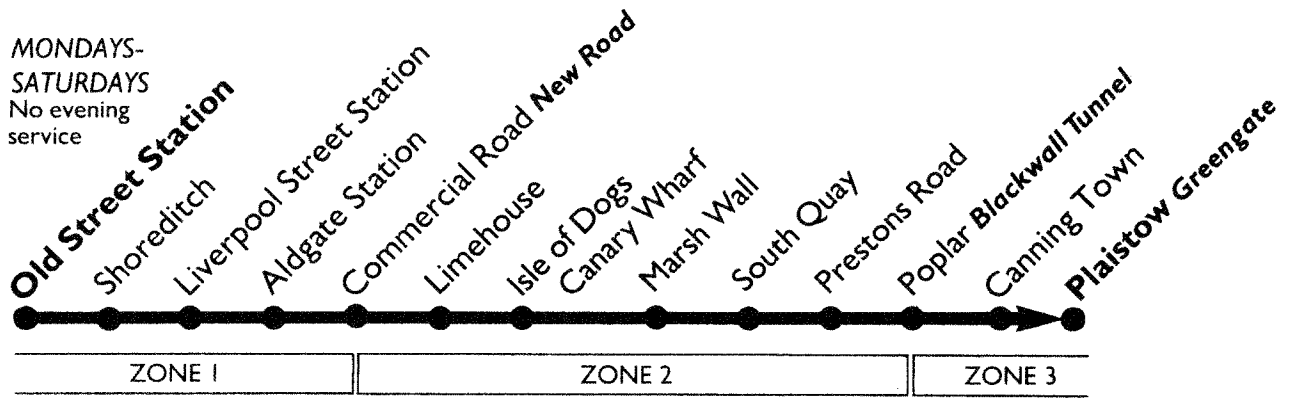

Additional buses, Sundays: Barking Garage to Old Street at 0833, 0853.

S - Continues to Shoreditch Church.

MONDAYS-
SATURDAYS
No evening
service

Mondays to Fridays

Old Street Station	S	S	0600	0626	0652	0712	0727	0743	0758	0813	0828	0843	0858	0913	0928	0943	0958	1013
Liverpool Street Station	0500	0540	0604	0630	0657	0717	0732	0750	0805	0820	0835	0850	0905	0920	0935	0950	1005	1020
Aldgate Station	0502	0542	0606	0632	0659	0719	0734	0752	0807	0822	0837	0852	0907	0922	0937	0952	1007	1022
Limehouse Station	0509	0549	0613	0639	0706	0726	0743	0801	0816	0831	0846	0901	0916	0931	0947	1002	1017	1032
Limehouse Burdett Road	0512	0552	0616	0642	0709	0729	0747	0805	0820	0835	0850	0905	0920	0935	0951	1006	1021	1036
Isle of Dogs Canary Wharf	0514	0554	0618	0644	0712	0732	0751	0809	0824	0839	0854	0909	0924	0939	0955	1010	1025	1040
Isle of Dogs South Quay DLR	0516	0556	0620	0646	0715	0735	0755	0813	0828	0842	0857	0912	0927	0942	0957	1012	1027	1042
Cubitt Town Queen	0518	0558	0622	0649	0718	0738	0758	0816	0831	0845	0900	0915	0930	0944	0959	1014	1029	1044
Poplar All Saints(Bazely Street) DLR	0521	0601	0625	0652	0721	0742	0802	0820	0835	0850	0905	0920	0935	0948	1002	1017	1032	1047
Canning Town Rathbone Market	0526	0606	0630	0659	0728	0749	0809	0827	0842	0857	0912	0927	0942	0955	1009	1024	1039	1054
Plaistow Greengate	0531	0611	0635	0705	0734	0755	0815	0833	0848	0903	0918	0933	0948	1001	1015	1030	1045	1100
Old Street Station	1028			1513	1528	1543	1558	1613	1626			1756	1811	1826	1841	1854	1908	1928
Liverpool Street Station	1035			1520	1535	1550	1605	1620	1633			1803	1818	1833	1848	1901	1915	1934
Aldgate Station	1037			1522	1537	1552	1607	1622	1635			1805	1820	1835	1850	1903	1917	1936
Limehouse Station	1047		Then	1532	1548	1603	1618	1633	1648		Then	1818	1833	1848	1902	1915	1929	1944
Limehouse Burdett Road	1051		every	1536	1552	1607	1622	1637	1652		every	1822	1837	1852	1906	1919	1933	1947
Isle of Dogs Canary Wharf	1055		15	1540	1556	1611	1626	1641	1656		15	1826	1840	1854	1908	1921	1935	1949
Isle of Dogs South Quay DLR	1057		minutes	1542	1559	1614	1629	1644	1659		minutes	1829	1843	1857	1911	1924	1937	1951
Cubitt Town Queen	1059		until	1544	1601	1617	1632	1647	1702		until	1832	1846	1900	1914	1927	1939	1953
Poplar All Saints(Bazely Street) DLR	1102			1547	1604	1620	1635	1651	1706			1836	1850	1903	1917	1930	1942	1956
Canning Town Rathbone Market	1109			1554	1611	1627	1642	1658	1713			1843	1856	1909	1923	1935	1947	2001
Plaistow Greengate	1115			1600	1617	1634	1648	1704	1719			1849	1902	1915	1929	1940	1952	2006