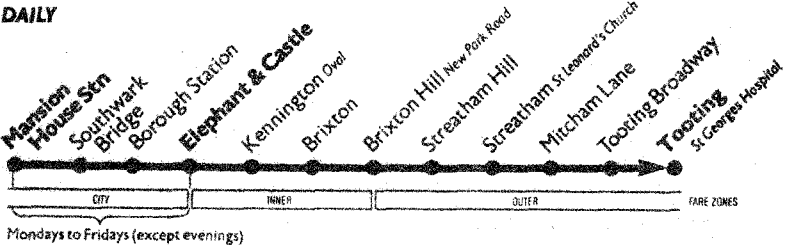

Pay as you enter bus, please have your fare ready.

Monday to Fridays

Mansion House Station	0444	0523	0551	0613	0634	0654	0703	0714	0727	0736	0748	0759
Elephant & Castle	0452	0531	0559	0621	0642	0702	0711	0722	0735	0745	0757	0808
Oval Station	0459	0538	0606	0628	0649	0709	0718	0729	0742	0753	0805	0816
Brixton (LT) Station	0505	0544	0612	0634	0655	0715	0724	0736	0749	0800	0812	0823
Streatham Hill Telford Avenue	0443	0513	0530	0610	0620	0631	0642	0653	0703	0713	0724	0735
Streatham St. Leonards Church	0449	0519	0536	0616	0626	0637	0648	0659	0709	0719	0729	0739
Tooting Broadway	0500	0530	0547	0609	0627	0637	0648	0659	0710	0720	0731	0742
Tooting St. Georges Hospital	0504	0534	0551	0631	0641	0652	0703	0714	0724	0736	0747	0758
Mansion House Station	0813	0831	0839	0904	0919	0927	0935	Then	50	05	20	35
Elephant & Castle	0822	0840	0848	0857	0913	0928	0936	0943	at	58	13	28
Oval Station	0830	0848	0856	0905	0921	0936	0944	0951	these	06	21	36
Brixton (LT) Station	0837	0855	0903	0912	0928	0943	0951	0958	minutes	13	28	43
Streatham Hill Telford Avenue	0845	0903	0911	0920	0937	0952	1000	1007	past	22	37	52
Streatham St. Leonards Church	0852	0910	0918	0927	0945	1000	1000	1015	each	40	55	00
Tooting Broadway	0907	0925	0934	0952	1012	1012	1027	hour	52	57	12	27
Tooting St. Georges Hospital	0912	0930	0946	1001	1016	1016	1031	1046	46	01	16	31
Mansion House Station	1535	1550	1605	1717	1729	1741	1754	1806	1818	1831	1853	1906
Elephant & Castle	1543	1558	1618	Then	1730	1742	1754	1807	1819	1831	1840	1902
Oval Station	1551	1606	A	1629	every	1741	1753	1805	1818	1830	1842	1848
Brixton (LT) Station	1601	1616	1627	1639	17	1751	1803	1815	1828	1838	1850	1856
Streatham Hill Telford Avenue	1612	1627	1638	1650	mins.	1802	1814	1826	1839	1847	1859	1905
Streatham St. Leonards Church	1621	1636	1647	1659	until	1811	1823	1835	1854	1912	1933	1939
Tooting Broadway	1633	1648	1659	1711	1823	1835	1847	1906	1924	1944	1952	2003
Tooting St. Georges Hospital	1638	1653	1704	1716	1828	1839	1851	1910	1928	1948	2007	2027

Saturdays

Elephant & Castle	0454	0524	Then	44	04	24	0824	0844	0904	0924	0938	0951
Oval Station	0502	0532	at	52	12	32	0832	0852	0912	0932	0946	0959
Brixton (LT) Station	0508	0538	these	58	18	38	0838	0858	0918	0938	0952	1005
Streatham Hill Telford Avenue	0443	0516	0546	minutes	06	26	46	0846	0906	0926	0936	0946
Streatham St. Leonards Church	0449	0522	0552	past	12	32	52	0852	0902	0912	0932	0942
Tooting Broadway	0500	0533	0603	each	23	43	03	0903	0913	0923	0943	0953
Tooting St. Georges Hospital	0504	0537	0607	hour	27	47	07	0907	0917	0927	0947	0957
Elephant & Castle	1035	Then	30	05	20	35	1705	1720	1736	1749	1804	Then
Oval Station	1043	at	58	13	28	43	1713	1728	1744	1757	1812	at
Brixton (LT) Station	1050	these	05	20	35	50	1720	1735	1751	1804	1818	these
Streatham Hill Telford Avenue	1100	minutes	15	30	45	00	UNTIL	1730	1745	1801	1814	1826
Streatham St. Leonards Church	1108	past	23	38	53	08	1738	1753	1809	1822	1832	past
Tooting Broadway	1121	each	36	51	06	21	1751	1806	1822	1832	each	
Tooting St. Georges Hospital	1126	hour	41	56	11	26	1756	1810	1826	1847	hour	

Sundays (and National Public Holidays)