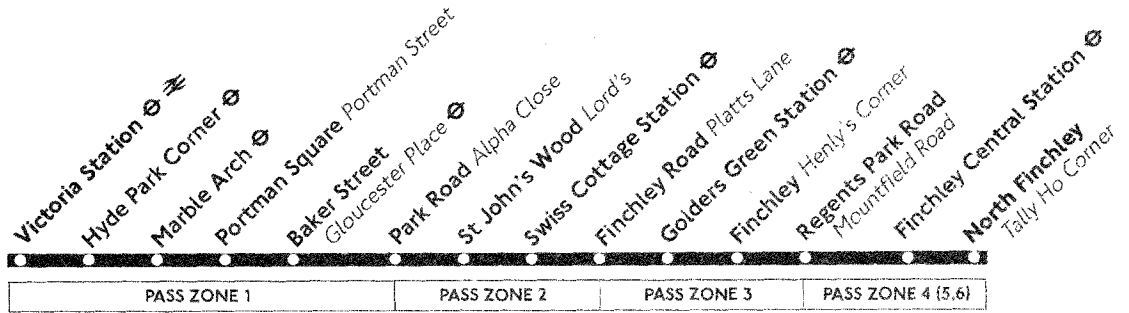

82

Daily

MTL LONDON

Monday - Friday

Victoria Station	0613	0633	0648	0703	0714	0722	0731	0741	1045	1535	1835	1935
Marble Arch	0620	0640	0655	0710	0721	0729	0742	0752	Then 1055	1545	Then 1844	1944
Portman Square <i>Portman Street</i>	0623	0643	0658	0713	0724	0732	0746	0756	about 1059	1549	about 1848	Then 1948
Gloucester Place <i>Nr. Baker Street Stn</i>	0626	0646	0701	0716	0727	0735	0750	0800	every 1103	1553	every 1852	every 1952
Swiss Cottage Station	0634	0654	0709	0724	0735	0744	0759	0809	8-10 1113	1603	8-10 1903	10 2003
Golders Green Station	0646	0706	0721	0736	0749	0758	0813	0823	mins 1128	1618	mins 1919	minutes 2019
Finchley <i>Henlys Corner</i>	0652	0712	0727	0743	0756	0805	0820	0830	until 1135	1625	until 1926	until 2026
Finchley Central Station	0655	0715	0730	0749	0802	0811	0826	0836	1142	1632	1931	2031
North Finchley <i>Tally Ho Corner</i>	0659	0719	0736	0755	0808	0817	0832	0842	1148	1638	1936	2036

Victoria Station	1945	1955	2005	2016	2028	2039	2048	00 12 24 36 48	2400	0015		
Marble Arch	1954	2004	2014	2025	2037	2046	2055	Then 07 19 31 43 55	0007	0022		
Portman Square <i>Portman Street</i>	1958	2008	2018	2029	2040	2049	2058	every 10 22 34 46 58	0010	0025		
Gloucester Place <i>Nr. Baker Street Stn</i>	2002	2012	2022	2033	2043	2052	2101	12 minutes 13 25 37 49 01	0013	0028		
Swiss Cottage Station	2013	2023	2033	2041	2051	2100	2109	at these 21 33 45 57 09	until 0021	0036		
Golders Green Station	2029	2039	2045	2053	2103	2112	2121	minutes 33 45 57 09 21	0033	0048		
Finchley <i>Henlys Corner</i>	2036	2045	2051	2059	2109	2118	2127	past each 39 51 03 15 27	0039	0054		
Finchley Central Station	2039	2048	2054	2102	2112	2121	2130	hour 42 54 06 18 30	0042	0057		
North Finchley <i>Tally Ho Corner</i>	2043	2052	2058	2106	2116	2125	2134	46 58 10 22 34	0046	0101		

Saturday

Victoria Station	0613	0633	0653	0708	0723	0738	0753	0808	0823	0836	0849	0945	1645	1655
Marble Arch	0620	0640	0700	0715	0730	0745	0800	0815	0830	0843	0856	Then 0955	1655	1705
Portman Square <i>Portman Street</i>	0623	0643	0703	0718	0733	0748	0803	0818	0833	0846	0859	about 0959	Then 1659	1709
Gloucester Place <i>Nr. Baker Street Stn</i>	0626	0646	0706	0721	0736	0751	0806	0821	0836	0849	0903	every 1003	every 1703	1713
Swiss Cottage Station	0634	0654	0714	0729	0744	0759	0814	0829	0844	0858	0912	12 1013	10 1713	1723
Golders Green Station	0646	0706	0726	0741	0756	0811	0826	0841	0856	0911	0926	minutes 1028	minutes 1728	1738
Finchley <i>Henlys Corner</i>	0652	0712	0732	0747	0802	0817	0832	0847	0902	0918	0933	until 1035	until 1735	1745
Finchley Central Station	0655	0715	0735	0750	0805	0820	0835	0850	0906	0922	0937	1042	1742	1751
North Finchley <i>Tally Ho Corner</i>	0659	0719	0739	0754	0809	0824	0839	0855	0911	0927	0942	1048	1748	1756