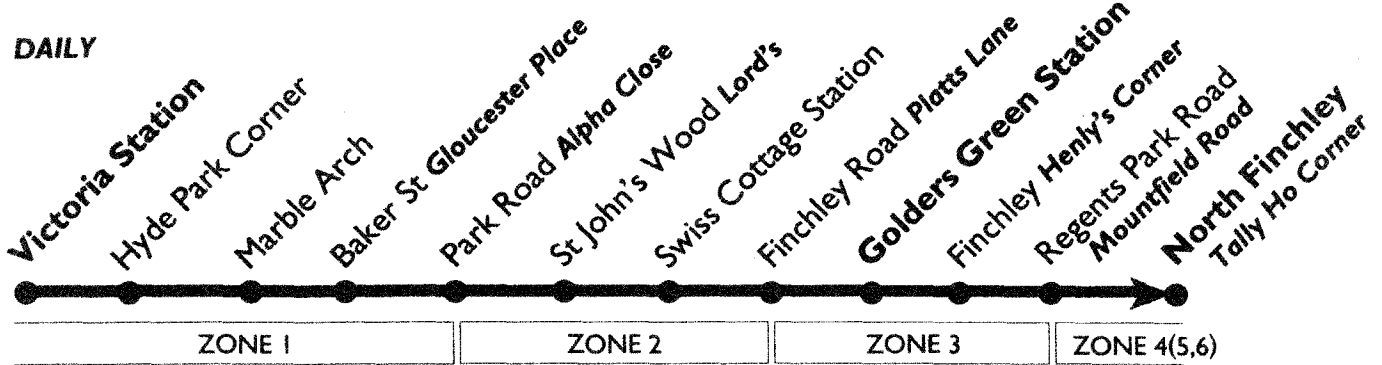

Mondays to Fridays from 27th June 1994

Victoria Station	0613	0633	0648	0703	0714	0722	0731	0741	0751	0801	Then	0953	1003	1013	1022	1029	1036
Marble Arch	0620	0640	0655	0710	0721	0729	0739	0749	0759	0809	about	1002	1012	1022	1031	1038	1045
Gloucester Place Nr. Baker Street Stn	0624	0644	0659	0714	0725	0735	0745	0755	0805	0815	every	1011	1021	1031	1040	1047	1054
Swiss Cottage Station	0632	0652	0707	0722	0733	0744	0754	0804	0814	0824	8	1021	1031	1041	1050	1057	1104
Golders Green Station	0644	0704	0719	0734	0747	0758	0808	0818	0828	0838	minutes	1037	1047	1057	1106	1113	1120
Finchley Henlys Corner	0650	0710	0725	0740	0753	0804	0814	0824	0834	0844	until	1044	1054	1104	1113	1120	1127
North Finchley Tally Ho Corner	0657	0717	0732	0751	0804	0815	0825	0835	0845	0855	until	1056	1106	1116	1125	1132	1139
Victoria Station	1043	Then	1543	Then	1734	Then	2039	Then	2039	Then	51	03	15	27	39	0015	
Marble Arch	1052	about	1552	about	1743	about	2046	about	2046	at	58	10	22	34	46	0022	
Gloucester Place Nr. Baker Street Stn	1101	every	1601	every	1753	every	2051	every	2051	these	03	15	27	49	51	0027	
Swiss Cottage Station	1111	10	1613	8	1806	10	2100	minutes	2100	minutes	12	24	36	48	00	UNTIL	0036
Golders Green Station	1127	minutes	1631	minutes	1825	minutes	2113	past	2113	past	25	37	49	01	13	0049	
Finchley Henlys Corner	1134	until	1638	until	1832	until	2119	each	2119	each	31	43	55	07	19	0055	
North Finchley Tally Ho Corner	1146	until	1650	until	1844	until	2126	hour	2126	hour	38	50	02	14	26	0102	

Saturdays

Victoria Station	0613	0633	0653	0838	0853	0908	0918	0927	0937	0947	0957	1007	1717	1727		
Marble Arch	0620	0640	0700	Then	0845	0900	0916	0926	0935	0945	0955	1005	1016	Then	1726	1736
Gloucester Place Nr. Baker Street Stn	0624	0644	0704	every	0849	0905	0921	0931	0940	0950	1000	1011	1023	every	1733	1743
Swiss Cottage Station	0632	0652	0712	15	0857	0914	0930	0940	0949	0959	1009	1020	1032	10	1742	1752
Golders Green Station	0644	0704	0724	minutes	0909	0927	0943	0953	1002	1012	1025	1036	1048	minutes	1758	1808
Finchley Henlys Corner	0650	0710	0730	until	0915	0933	0949	0959	1009	1019	1032	1043	1055	until	1805	1815
North Finchley Tally Ho Corner	0657	0717	0737	until	0922	0940	0956	1006	1022	1032	1045	1056	1108	until	1818	1826
Victoria Station	1737	1747	1757	1807	2027	2039	Then	51	03	15	27	39	0015			
Marble Arch	1746	1756	1806	1814	Then	2034	2046	at	58	10	22	34	46	0022		
Gloucester Place Nr. Baker Street Stn	1753	1803	1813	1820	every	2040	2051	these	03	15	27	39	51	0027		
Swiss Cottage Station	1802	1812	1822	1829	10	2049	2100	minutes	12	24	36	48	00	UNTIL	0036	
Golders Green Station	1817	1826	1835	1842	minutes	2102	2113	past	25	37	49	01	13	0049		
Finchley Henlys Corner	1824	1833	1842	1849	until	2109	2120	each	32	44	56	08	20	0056		
North Finchley Tally Ho Corner	1833	1840	1849	1856	until	2116	2126	hour	38	50	02	14	26	0102		

Sundays and Public Holidays