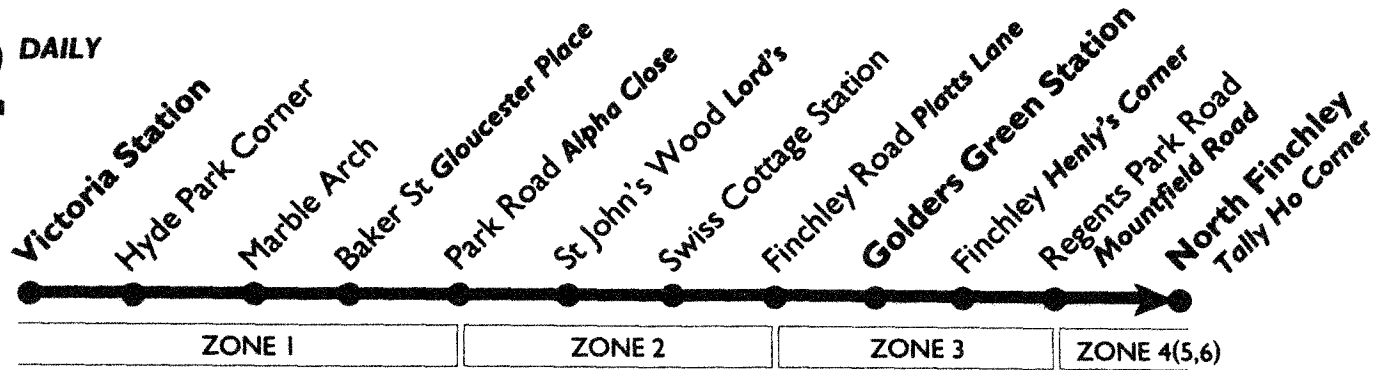

Mondays to Fridays from 6th December 1993

Victoria Station	0613	0633	0648	0703	0714	0722	0731	0741	0751	0801	Then	0931		1131	1141	1151
Marble Arch	0620	0640	0655	0710	0721	0729	0739	0749	0759	0809	about	0940	Then	1140	1150	1200
Gloucester Place Nr. Baker Street Stn	0624	0644	0659	0714	0725	0735	0745	0755	0805	0815	every	0949	every	1149	1159	1209
Swiss Cottage Station	0632	0652	0707	0722	0733	0744	0754	0804	0814	0824	8	0959	10	1159	1211	1221
Golders Green Station	0644	0704	0719	0734	0747	0758	0808	0818	0828	0838	minutes	1015	minutes	1215	1229	1239
Finchley Henlys Corner	0650	0710	0725	0740	0753	0804	0814	0824	0834	0844	until	1022	until	1222	1236	1246
North Finchley Tally Ho Corner	0657	0717	0732	0751	0804	0815	0825	0835	0845	0855		1034		1234	1248	1258
Victoria Station	1201			1551	Then		1801	Then		2028	2039	Then	51 03 15 27 39			0015
Marble Arch	1210	Then		1600	about		1810	about		2035	2046	at	58 10 22 34 46			0022
Gloucester Place Nr. Baker Street Stn	1219	every		1609	every		1820	every		2041	2051	these	03 15 27 39 51			0027
Swiss Cottage Station	1231	10		1621	8		1833	10		2050	2100	minutes	12 24 36 48 00	UNTIL		0036
Golders Green Station	1249	minutes		1639	minutes		1852	minutes		2103	2113	past	25 37 49 01 13			0049
Finchley Henlys Corner	1256	until		1646	until		1859	until		2109	2119	each	31 43 55 07 19			0055
North Finchley Tally Ho Corner	1308			1658			1911			2117	2126	hour	38 50 02 14 26			0102

Saturdays from 4th December 1993

Victoria Station	0613	0633	0653			0838	0853	0908	0918	0927	0937	0947	0957	1007		1717	1727
Marble Arch	0620	0640	0700		Then	0845	0900	0916	0926	0935	0945	0955	1005	1016	Then	1726	1736
Gloucester Place Nr. Baker Street Stn	0624	0644	0704		every	0849	0905	0921	0931	0940	0950	1000	1011	1023	every	1733	1743
Swiss Cottage Station	0632	0652	0712		15	0857	0914	0930	0940	0949	0959	1009	1020	1032	10	1742	1752
Golders Green Station	0644	0704	0724		minutes	0909	0927	0943	0953	1002	1012	1025	1036	1048	minutes	1758	1808
Finchley Henlys Corner	0650	0710	0730		until	0915	0933	0949	0959	1009	1019	1032	1043	1055	until	1805	1815
North Finchley Tally Ho Corner	0657	0717	0737			0922	0940	0956	1006	1022	1032	1045	1056	1108		1818	1826
Victoria Station	1737	1747	1757	1807			2027	2039	Then	51 03 15 27 39				0015			
Marble Arch	1746	1756	1806	1814	Then		2034	2046	at	58 10 22 34 46				0022			
Gloucester Place Nr. Baker Street Stn	1753	1803	1813	1820	every		2040	2051	these	03 15 27 39 51				0027			
Swiss Cottage Station	1802	1812	1822	1829	10		2049	2100	minutes	12 24 36 48 00	UNTIL		0036				
Golders Green Station	1817	1826	1835	1842	minutes		2102	2113	past	25 37 49 01 13				0049			
Finchley Henlys Corner	1824	1833	1842	1849	until		2109	2120	each	32 44 56 08 20				0056			
North Finchley Tally Ho Corner	1833	1840	1849	1856			2116	2126	hour	38 50 02 14 26				0102			

Sundays and Public Holidays from 5th December 1993