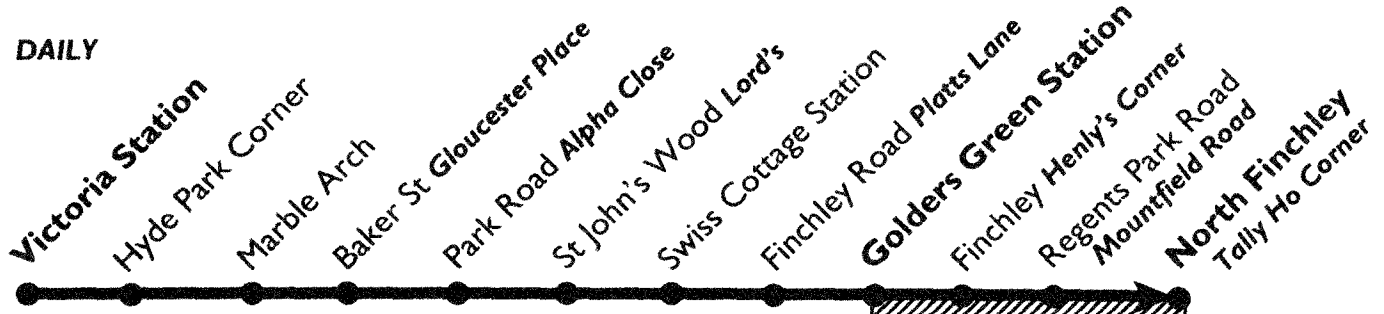

Daily (on Mon-Sat evenings only a limited service)

ZONE 1	ZONE 2	ZONE 3	ZONE 4(5,6)

Mondays to Fridays From 2nd March 1992

Victoria Station Wilton Road	0613	0633	0648	0703	0718	0731	0743	0755	0807	0819	0831	0843	0855	0907	0919	0931	0943	0958
Marble Arch	0620	0640	0655	0710	0725	0739	0751	0803	0815	0827	0840	0852	0904	0916	0928	0940	0952	1007
Gloucester Place Nr Baker Street Stn	0624	0644	0659	0714	0730	0745	0757	0809	0822	0835	0848	0900	0912	0924	0936	0949	1001	1016
Swiss Cottage Station	0632	0652	0707	0723	0739	0754	0806	0819	0832	0845	0858	0910	0922	0934	0946	0959	1011	1026
Golders Green Station	0644	0704	0720	0737	0753	0808	0821	0834	0847	0900	0913	0925	0937	0950	1002	1015	1027	1042
Finchley Henlys Corner	0650	0710	0726	0743	0759	0814	0827	0840	0853	0906	0919	0931	0944	0957	1009	1022	1034	1049
North Finchley Tally Ho Corner	0657	0717	0737	0754	0810	0825	0838	0851	0904	0917	0930	0943	0956	1009	1021	1034	1046	1101

Victoria Station Wilton Road	1013	1028	1042	1056	1111	1126	1141	Then	56	11	26	41		1556	1611	1625	1639	1651
Marble Arch	1022	1037	1051	1105	1120	1135	1150	at	05	20	35	50		1605	1620	1634	1648	1700
Gloucester Place Nr Baker Street Stn	1031	1046	1100	1114	1129	1144	1159	these	14	29	44	59		1614	1629	1644	1658	1710
Swiss Cottage Station	1041	1056	1110	1124	1139	1155	1211	minutes	26	41	56	11	UNTIL	1626	1642	1657	1711	1723
Golders Green Station	1057	1112	1126	1140	1155	1212	1229	past	44	59	14	29		1644	1701	1716	1730	1742
Finchley Henlys Corner	1104	1119	1133	1147	1202	1219	1236	each	51	06	21	36		1651	1708	1723	1737	1749
North Finchley Tally Ho Corner	1116	1131	1145	1159	1214	1231	1248	hour	03	18	33	48		1703	1720	1735	1749	1801

Victoria Station Wilton Road	1703	1715	1727	1739	1751	1803	1815	1827	1839	1851	1904	1917	1932	1947	2003	2018	2033	2053
Marble Arch	1712	1724	1736	1748	1800	1812	1824	1836	1848	1900	1912	1925	1939	1954	2010	2025	2040	2100
Gloucester Place Nr Baker Street Stn	1722	1734	1746	1758	1810	1822	1834	1846	1858	1909	1920	1933	1945	2000	2016	2031	2046	2106
Swiss Cottage Station	1735	1747	1759	1811	1823	1835	1847	1859	1911	1919	1930	1942	1954	2009	2025	2040	2055	2115
Golders Green Station	1755	1806	1819	1830	1843	1854	1907	1917	1927	1934	1944	1955	2007	2022	2038	2053	2108	2128
Finchley Henlys Corner	1813	1825	1837	1849	1901	1913	1924	1936	1948	1950	2001	2013	2021	2033	2045	2057	2115	2135
North Finchley Tally Ho Corner	1825	1837	1849	1901	1913	1924	1936	1948	1958	2009	2021	2033	2045	2057	2115	2127	2145	2205

Victoria Station Wilton Road	2113	2133	2153	2213	2233	2254	2314	2334	2354	0014								
Marble Arch	2120	2140	2200	2220	2240	2301	2321	2341	0001	0021								
Gloucester Place Nr Baker Street Stn	2126	2146	2206	2226	2246	2306	2326	2346	0006	0026								
Swiss Cottage Station	2135	2155	2215	2235	2255	2315	2335	2355	0015	0035								
Golders Green Station	2148	2208	2228	2248	2308	2328	2348	0008	0028	0048								
Finchley Henlys Corner	2154	2214	2234	2254	2314	2334	2354	0014	0034	0054								
North Finchley Tally Ho Corner	2200	2220	2240	2300	2320	2340	0000	0020	0040	0060								

Saturdays