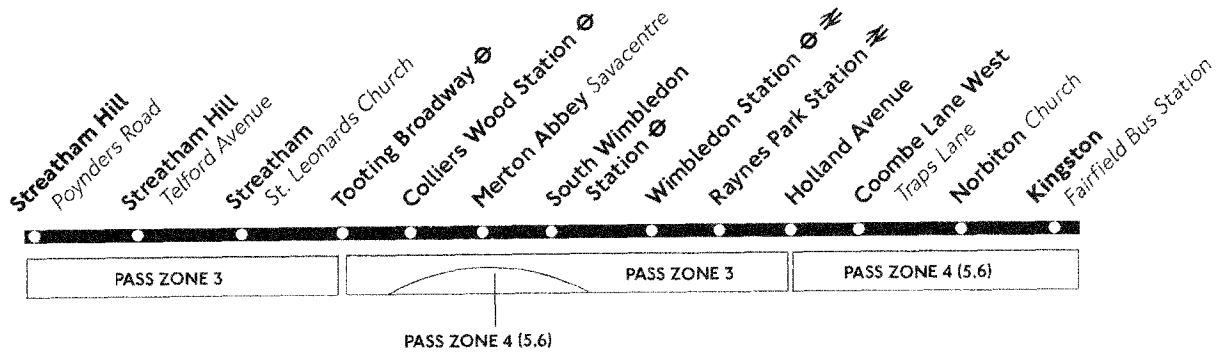

57

Daily

Streatham Hill – Wimbledon – Kingston

Mondays to Fridays

Streatham Hill Poynders Road	0530	0550	0610	0630	0640	0650	0659	0706	0714	0721	0730		0830	0840	0850	0900	0910
Streatham Hill Telford Avenue	0534	0554	0614	0634	0644	0654	0703	0710	0718	0726	0736		0836	0846	0856	0906	0916
Streatham St Leonards Church	0540	0600	0620	0640	0650	0700	0709	0716	0724	0733	0743		0843	0853	0903	0913	0923
Tooting Broadway	0551	0611	0631	0651	0701	0711	0720	0728	0738	0748	0758	Then every 10 minutes until	0858	0908	0918	0928	0938
Merton Abbey Savacentre	0556	0616	0636	0656	0706	0716	0725	0735	0745	0755	0805		0905	0915	0925	0935	0945
South Wimbledon Station	0559	0619	0639	0659	0709	0719	0728	0738	0748	0758	0808		0908	0918	0928	0938	0948
Wimbledon Station	0603	0623	0643	0703	0713	0724	0735	0745	0755	0805	0815		0915	0925	0935	0944	0954
Raynes Park Station	0610	0630	0650	0710	0720	0731	0744	0754	0804	0814	0824		0924	0934	0944	0953	1003
Coombe Lane West Traps Lane	0614	0634	0654	0714	0724	0739	0752	0802	0812	0822	0832		0932	0940	0950	0959	1009
Norbiton Church	0621	0641	0701	0721	0732	0748	0801	0811	0821	0831	0841		0941	0949	0959	1008	1018
Kingston Fairfield Bus Station	0623	0643	0703	0723	0736	0752	0805	0815	0825	0835	0845		0945	0953	1003	1012	1022

Streatham Hill Poynders Road	0920	0930			1400	1410	1420	1430	1440	1450	1500	1510	1517	1525	1534		1704
Streatham Hill Telford Avenue	0926	0935			1405	1415	1425	1435	1445	1455	1505	1515	1522	1530	1540		1710
Streatham St Leonards Church	0933	0942			1412	1422	1432	1442	1452	1502	1512	1522	1529	1538	1548		1718
Tooting Broadway	0948	0957	Then every 10 minutes until		1427	1437	1447	1457	1507	1517	1527	1537	1547	1557	1607	Then every 10 minutes until	1737
Merton Abbey Savacentre	0955	1004			1434	1444	1456	1506	1516	1526	1536	1546	1556	1606	1616		1746
South Wimbledon Station	0958	1007			1437	1447	1459	1509	1519	1529	1539	1549	1559	1609	1619		1749
Wimbledon Station	1004	1013			1443	1454	1506	1516	1526	1536	1546	1556	1606	1616	1626		1756
Raynes Park Station	1013	1022			1452	1503	1515	1525	1535	1545	1555	1605	1615	1625	1635		1805
Coombe Lane West Traps Lane	1019	1028			1458	1509	1521	1531	1541	1551	1601	1611	1621	1631	1641		1811
Norbiton Church	1028	1037			1507	1518	1530	1540	1550	1600	1610	1620	1630	1640	1650		1820
Kingston Fairfield Bus Station	1032	1041			1511	1522	1534	1544	1554	1604	1614	1624	1634	1644	1654		1824