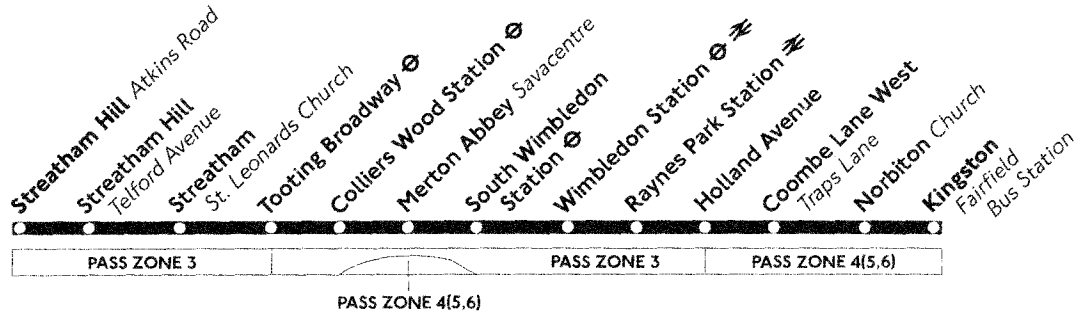

57

Daily

Streatham - Wimbledon - Kingston

Mondays to Fridays

Streatham Hill Atkins Road	0530	0550	0610	0630	0640	0650	0700	0710	0720	0730	1400	1412	1424	1436	1448	1500	1512
Streatham Hill Telford Avenue	0534	0554	0614	0634	0644	0654	0704	0714	0724	0735	1405	1417	1429	1441	1453	1505	1517
Streatham St. Leonards Church	0540	0600	0620	0640	0650	0700	0710	0720	0730	0742	Then	1412	1424	1436	1448	1500	1512
Tooting Broadway	0551	0611	0631	0651	0701	0711	0721	0731	0745	0757	about	1427	1439	1451	1503	1515	1527
Merton Abbey Savacentre	0556	0616	0636	0656	0706	0716	0726	0738	0752	0804	every	1434	1446	1458	1510	1522	1535
South Wimbledon Station	0559	0619	0639	0659	0709	0719	0729	0741	0755	0807	10-12	1437	1449	1501	1513	1525	1538
Wimbledon Station	0603	0623	0643	0703	0713	0723	0733	0748	0802	0814	mins.	1443	1455	1507	1519	1532	1545
Raynes Park Station	0610	0630	0650	0710	0720	0730	0742	0757	0811	0823	until	1452	1504	1516	1528	1541	1554
Coombe Lane West Traps Lane	0614	0634	0654	0714	0724	0737	0749	0804	0818	0830		1458	1510	1522	1534	1547	1600
Norbiton Church	0621	0641	0701	0721	0733	0746	0758	0813	0827	0839		1507	1519	1531	1543	1556	1609
Kingston Fairfield Bus Station	0623	0643	0703	0723	0737	0750	0802	0817	0831	0843		1511	1523	1535	1547	1600	1613
Streatham Hill Atkins Road	1524	1536		1856	1910	1925	1940	1955			15	35	55			2315	2335
Streatham Hill Telford Avenue	1529	1542		1901	1915	1930	1944	1959	Then		19	39	59			2319	2339
Streatham St. Leonards Church	1536	1549	Then	1908	1922	1936	1950	2005	every		25	45	05			2325	2345
Tooting Broadway	1553	1606	about	1921	1935	1947	2001	2016	20 mins.,		36	56	16			2336	2356
Merton Abbey Savacentre	1601	1614	every	1927	1940	1952	2006	2021	at		41	01	21			2341	0001
South Wimbledon Station	1604	1617	10	1930	1943	1955	2009	2024	these		44	04	24	until		2344	0004
Wimbledon Station	1611	1624	mins.	1934	1947	1959	2013	2028	mins.		48	08	28			2348	0008
Raynes Park Station	1620	1633	until	1941	1954	2006	2020	2035	past		55	15	35			2355	0015
Coombe Lane West Traps Lane	1626	1639		1945	1958	2010	2024	2039	the		59	19	39			2359	0019
Norbiton Church	1635	1648		1952	2005	2017	2031	2046	hour		06	26	46			0006	0026
Kingston Fairfield Bus Station	1639	1652		1954	2007	2019	2033	2048			08	28	48			0008	0028

Saturdays