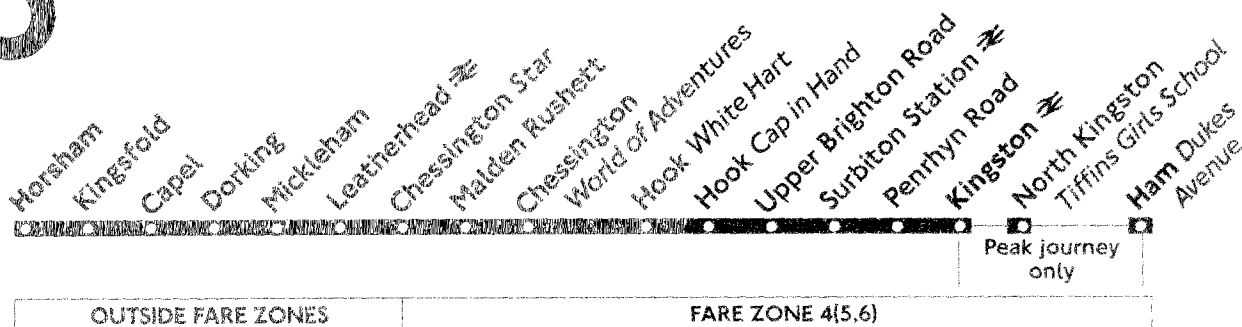

### Mondays to Fridays

Horsham Carfax	...	...	...	...	...	0750	...	...	1045	...	1245	...	...	1445	...	...	1635	...
Kingsfold Cromwells	...	...	...	...	...	0805	...	...	1105	...	1305	...	...	1505	...	...	1655	...
Capel Laundry Way	...	...	...	0710	...	0810	0910	...	1110	...	1310	...	...	1510	...	...	1700	...
Dorking White Horse	...	...	...	0733	...	0838	0933	...	1133	...	1333	...	...	1538	...	...	1723	...
Mickleham Church	...	...	...	0742	...	0847	0942	...	1142	...	1342	...	...	1547	...	...	1732	...
Leatherhead Bus Garage	0620	0650	0710	0750	0820	0855	0955	1055	1155	1255	1355	1455	1525	1555	1625	1700	1740	1830
Leatherhead Bull	0622	0652	0712	0753	0822	0857	0957	1057	1157	1257	1357	1457	1527	1557	1627	1702	1742	1832
Malden Rushett Fair Oak Lane	0629	0659	0720	0801	0835	0910	1005	1105	1205	1305	1405	1505	1535	1605	1635	1710	1750	1840
Chessington World of Adventures	0632	0702	0723	0804	0838	0914	1008	1108	1208	1308	1408	1508	1538	1608	1638	1713	1753	1843
Hook White Hart	0635	0705	0728	0809	0843	0918	1012	1112	1212	1312	1412	1512	1542	1612	1642	1717	1757	1847
Hook Cap in Hand	0637	0707	0730	0811	0845	0920	1014	1114	1214	1314	1414	1514	1544	1614	1644	1719	1759	1849
Surbiton Station	0642	0713	0737	0818	0852	0927	1021	1121	1221	1321	1421	1521	1551	1621	1651	1726	1806	1856
Kingston Cromwell Road (Stop Z)	0650	0722	↓	0833	0905	0940	1030	1130	1230	1330	1430	↓	1600	1630	1700	1735	1815	1905
Kingston Kingsgate Road	...	...	0747	...	...	...	...	...	...	...	...	...	1529	...	...	...	...	...
Ham Dukes Avenue	...	...	0755	...	...	...	...	...	...	...	...	...	1535	...	...	...	...	...