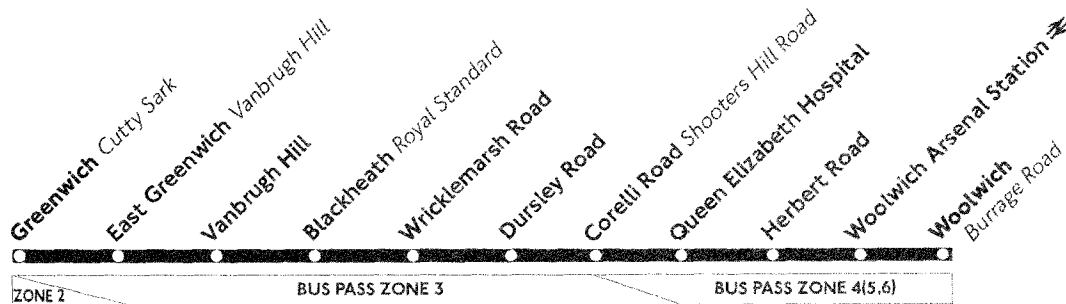

### Mondays to Fridays

Greenwich Cutty Sark	0625	0645	0704	0723	0741	0801	0821	0840	Then	00	20	40	1400	1420	1440	1500	1520	
East Greenwich Vanbrugh Hill	0628	0648	0707	0727	0746	0806	0826	0845	every	05	25	45	1405	1425	1445	1505	1525	
Blackheath Royal Standard	0632	0652	0711	0731	0751	0811	0831	0850	20 minutes,	10	30	50	1410	1430	1450	1510	1530	
Dursley Road Dursley Gardens	0637	0657	0717	0738	0758	0818	0838	0857	at these	17	37	57	until	1417	1437	1457	1517	1537
Queen Elizabeth Hospital	0642	0702	0723	0744	0804	0824	0844	0903	minutes	23	43	03	1423	1443	1503	1525	1545	
Herbert Road Plumstead Common Road	0649	0709	0730	0752	0812	0832	0852	0911	past	31	51	11	1431	1451	1511	1533	1553	
Woolwich Arsenal Station	0655	0716	0737	0759	0819	0839	0859	0918	the	38	58	18	1438	1458	1518	1540	1600	
Woolwich Burrage Road (X)	0656	0717	0739	0801	0821	0841	0901	0920	hour	40	00	20	1440	1500	1520	1542	1602	
Greenwich Cutty Sark	1540	1600	1620	1640	1700	1720	1740	1800	1820	1845	1915	1945	Then	15	45	2315	2345	
East Greenwich Vanbrugh Hill	1545	1605	1625	1645	1705	1725	1745	1805	1825	1849	1919	1948	every	18	48	2318	2348	
Blackheath Royal Standard	1550	1610	1630	1650	1710	1730	1750	1810	1830	1853	1923	1952	30 minutes,	22	52	2322	2352	
Dursley Road Dursley Gardens	1557	1617	1637	1657	1717	1737	1757	1817	1836	1859	1929	1957	at these	27	57	until	2327	2357
Queen Elizabeth Hospital	1605	1625	1645	1705	1725	1745	1805	1825	1841	1904	1934	2002	minutes	32	02	2332	0002	
Herbert Road Plumstead Common Road	1613	1633	1653	1713	1733	1753	1813	1833	1848	1911	1940	2008	past	38	08	2338	0008	
Woolwich Arsenal Station	1620	1640	1700	1720	1740	1800	1820	1839	1854	1917	1946	2014	the	44	14	2344	0014	
Woolwich Burrage Road (X)	1622	1642	1702	1722	1742	1802	1822	1841	1856	1919	1947	2015	hour	45	15	2345	0015	