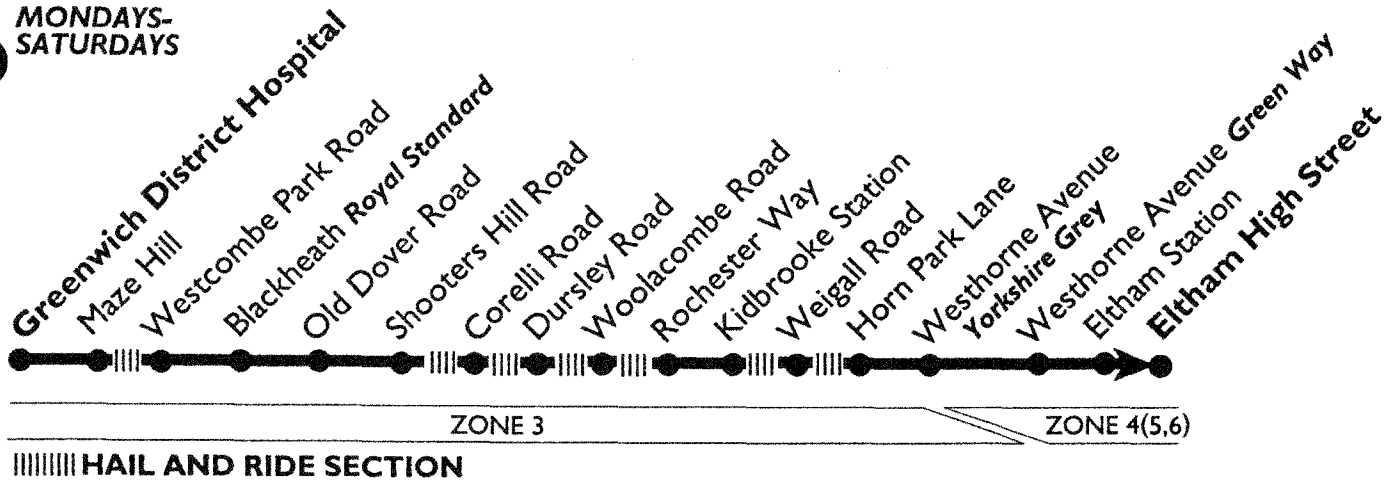

## Mondays to Fridays

<b>Greenwich District Hospital</b>	<b>0640</b>	<b>0710</b>					<b>1740</b>	<b>1810</b>	<b>1840</b>	<b>1910</b>	<b>1940</b>	<b>2010</b>
Greenwich Maze Hill	0643	0713	Then	43	13		1743	1813	1843	1913	1943	2013
Blackheath Royal Standard	0648	0719	at	49	19		1749	1819	1848	1918	1948	2018
Dursley Road Dursley Gardens	0654	0727	these	57	27		1757	1827	1854	1924	1954	2024
Kidbrooke Station	0659	0733	minutes	03	33	UNTIL	1803	1833	1859	1929	1959	2029
Horn Park Lane Colfes School	0703	0738	past	08	38		1808	1837	1903	1933	2003	2033
Westthorne Avenue Co-op	0707	0743	each	13	43		1813	1841	1907	1937	2007	2037
Eltham Station	0711	0748	hour	18	48		1818	1845	1911	1941	2011	2041
Eltham High Street	0715	0752		22	52		1822	1848	1914	1944	2014	2044

## Saturdays

<b>Greenwich District Hospital</b>	<b>0640</b>	<b>0710</b>	<b>0740</b>	<b>0810</b>	<b>0840</b>	<b>0910</b>		40	10		<b>1640</b>	<b>1710</b>	<b>1740</b>	<b>1810</b>	<b>1840</b>	<b>1910</b>	<b>1940</b>	<b>2010</b>
Greenwich Maze Hill	0643	0713	0743	0813	0843	0913	Then	43	13		1643	1713	1743	1813	1843	1913	1943	2013
Blackheath Royal Standard	0648	0718	0748	0818	0848	0919	at	49	19		1649	1719	1748	1818	1848	1918	1948	2018
Dursley Road Dursley Gardens	0654	0724	0754	0824	0854	0927	these	57	27		1657	1727	1754	1824	1854	1924	1954	2024
Kidbrooke Station	0659	0729	0759	0829	0859	0933	mins.	03	33	UNTIL	1703	1733	1759	1829	1859	1929	1959	2029
Horn Park Lane Colfes School	0703	0733	0803	0833	0903	0938	past	08	38		1708	1737	1803	1833	1903	1933	2003	2033
Westthorne Avenue Co-op	0707	0737	0807	0837	0907	0943	each	13	43		1713	1741	1807	1837	1907	1937	2007	2037
Eltham Station	0711	0741	0811	0841	0911	0948	hour	18	48		1718	1745	1811	1841	1911	1941	2011	2041
Eltham High Street	0714	0744	0814	0844	0915	0952		22	52		1722	1748	1814	1844	1914	1944	2014	2044