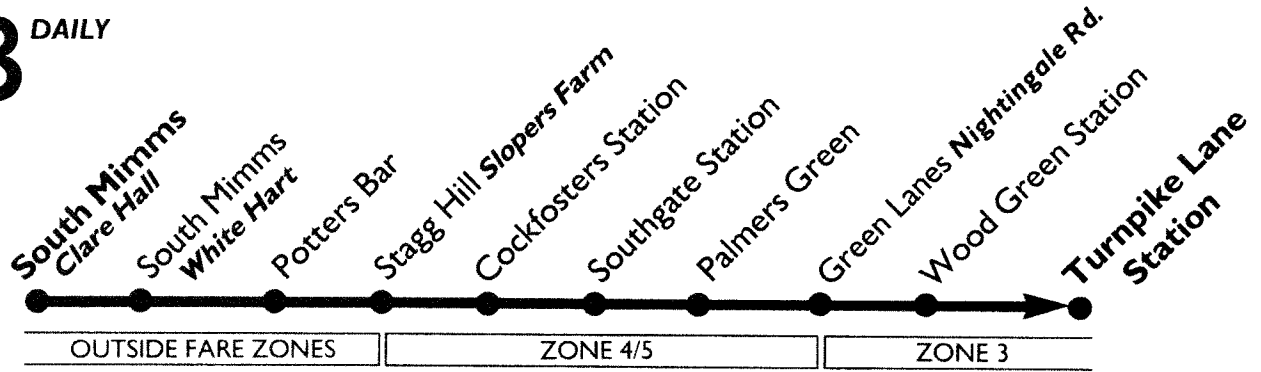

Travel Information

071-222 1234

Mondays to Fridays

South Mimms Clare Hall Hospital	0615	...	0637	...	0702	...	0725	...	0750	...	0820	...	0847	0913	...	0943			
Potters Bar Cranborne Road	0620	...	0642	...	0708	...	0731	...	0756	...	0826	...	0853	0919	...	0949			
Potters Bar Lion	0545	0605	0623	0634	0645	0700	0713	...	0736	...	0802	...	0859	0925	...	0954			
Cockfosters Station	0550	0610	0630	0641	0653	0708	0722	0737	0750	0804	0819	0833	0849	0903	0916	0931	0948	1003	
Southgate Station	0556	0616	0638	0650	0703	0718	0732	0747	0800	0814	0829	0844	0859	0913	0926	0941	0957	1011	
Palmers Green North Circular Road	0601	0621	0644	0657	0711	0726	0741	0756	0809	0823	0838	0853	0908	0922	0935	0950	1006	1020	
Wood Green Station	0607	0627	0651	0705	0720	0735	0750	0805	0820	0834	0849	0904	0919	0933	0946	1001	1016	1029	
Turnpike Lane Station	0610	0630	0655	0710	0725	0740	0755	0810	0825	0840	0855	0910	0925	0939	0952	1007	1021	1034	
South Mimms Clare Hall Hospital	1013	...	Then at these minutes past each hour	...	43	...	13	...	1443	...	1513	...	1543	...	1613	...	1643		
Potters Bar Cranborne Road	1019	49	...	19	...	1449	...	1519	...	1549	...	1619	...	1649		
Potters Bar Lion	1024	54	...	24	...	1454	...	1524	...	1554	...	1624	...	1654		
Cockfosters Station	1018	1033	48	03	18	33	UNTIL	1448	1503	1518	1533	1548	1603	1618	1633	1648	1703
Southgate Station	1026	1041	56	11	26	41	UNTIL	1456	1511	1527	1542	1557	1612	1627	1642	1657	1712
Palmers Green North Circular Road	1035	1050	05	20	35	50	UNTIL	1505	1520	1536	1551	1606	1621	1636	1651	1706	1721
Wood Green Station	1044	1059	14	29	44	59	UNTIL	1514	1529	1545	1600	1615	1630	1645	1700	1715	1730
Turnpike Lane Station	1049	1104	19	34	49	04	UNTIL	1519	1534	1551	1606	1621	1636	1651	1706	1721	1736
South Mimms Clare Hall Hospital	1716	1749	1819	1849	1912	1929	1947	2005	2033	2100	2130	2200	2230	2300
Potters Bar Cranborne Road	1722	1754	1824	1854	1917	1934	1952	2010	2038	2105	2135	2205	2235	2305
Potters Bar Lion	1728	1800	1829	1859	1922	1939	1957	2014	2042	2109	2139	2209	2239	2309
Cockfosters Station	1718	1734	1739	1811	1839	1908	1930	1947	2005	2021	2049	2116	2146	2216	2246	2316	2346	0016	...
Southgate Station	1727	1742	1747	1819	1847	1916	1938	1955	2013	2029	2057	2124	2154	2224	2254	2324	2354	0024	...
Palmers Green North Circular Road	1736	1751	1756	1827	1855	1924	1945	2002	2020	2036	2103	2130	2200	2230	2300	2330	2400	0030	...
Wood Green Station	1745	1800	1805	1836	1903	1932	1952	2008	2025	2041	2108	2135	2205	2235	2305	2335	0005	0035	...
Turnpike Lane Station	1751	1806	1811	1841	1907	1935	1955	2011	2028	2044	2110	2137	2207	2237	2307	2337	0007	0037	...