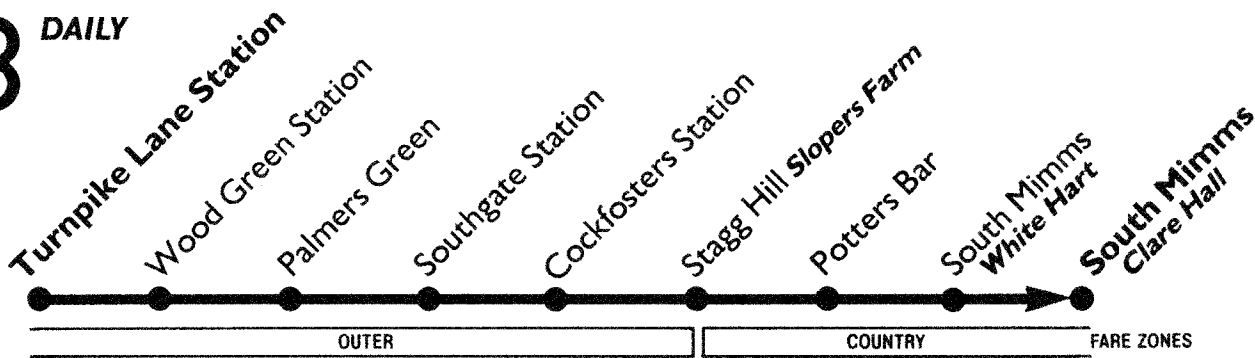

## Mondays to Fridays

Turnpike Lane Station	0630	0647	0702	0717	0732	0747	0802	0817	0832	0847	0902	0917	0932	Then at 47 02 17 32	1332			
Wood Green Station	0633	0651	0706	0721	0736	0751	0806	0822	0837	0852	0907	0922	0937	52 07 22 37	U 1337			
Palmers Green North Circular Road	0638	0657	0712	0729	0744	0759	0814	0830	0845	0900	0915	0930	0945	these mins. 00 15 30 45	N 1345			
Southgate Station	0644	0703	0719	0738	0753	0808	0823	0839	0854	0909	0924	0939	0954	09 24 39 54	T 1354			
Cockfosters Station	0651	0711	0727	0749	0804	0819	0834	0849	0904	0919	0934	0949	1002	past 17 32 47 02	I 1402			
Potters Bar Lion	0658	0718	0736	0756	0813	0833	0853	0913	0933	0953	1013	1033	1053	each 41 11	L 1411			
Potters Bar Cranborne Road	0702	0741	0818	0848	0918	0948	1016	1046	1116	1146	1216	1246	1316	hour 46 16	1416			
South Mimms Clare Hall Hospital	0708	0748	0825	0855	0925	0955	1023	1053	1123	1153	1223	1253	1323	53 23	1423			
Turnpike Lane Station	1347	1401	1416	1430	1445	1500	1515	1528	1543	1557	1612	1627	1642	1657	1712	1727	1742	1758
Wood Green Station	1352	1406	1421	1435	1450	1505	1520	1534	1548	1603	1618	1633	1648	1703	1718	1733	1748	1803
Palmers Green North Circular Road	1400	1414	1429	1443	1458	1513	1528	1542	1556	1612	1627	1645	1700	1715	1730	1745	1800	1811
Southgate Station	1409	1423	1438	1452	1507	1522	1537	1551	1606	1622	1637	1657	1712	1727	1742	1757	1812	1820
Cockfosters Station	1417	1431	1446	1502	1517	1532	1547	1601	1616	1632	1647	1707	1722	1737	1752	1807	1822	1830
Potters Bar Lion	1440	1511	1541	1611	1642	1719	1747	1802	1817	1832	1847	1907	1922	1937	1952	2007	2022	2030
Potters Bar Cranborne Road	1445	1516	1546	1617	1648	1723	1753	1823	1853	1923	1953	2023	2053	2123	2153	2223	2253	2323
South Mimms Clare Hall Hospital	1452	1523	1553	1624	1655	1730	1800	1830	1900	1930	2000	2030	2100	2130	2200	2230	2300	2330
Turnpike Lane Station	1813	1828	1843	1858	1921	1945	2015	2045	2115	2145	2215	2245	2315	2345	0020	0050		
Wood Green Station	1818	1833	1847	1902	1924	1948	2018	2048	2118	2148	2218	2248	2318	2348	0023	0053		
Palmers Green North Circular Road	1826	1841	1855	1908	1929	1953	2023	2053	2123	2153	2223	2253	2323	2353	0028	0058		
Southgate Station	1835	1850	1904	1915	1935	1959	2029	2059	2129	2159	2229	2259	2329	2359	0034	0104		
Cockfosters Station	1845	1858	1912	1923	1942	2006	2036	2106	2136	2206	2236	2306	2336	0006	0040	0110		
Potters Bar Lion	1854	1907	1921	1932	1949	2013	2043	2113	2143	2213	2243	2313	2343	0013				
Potters Bar Cranborne Road	1911	1936	1953	2017	2047	2117	2147	2217	2247	2317	2347							
South Mimms Clare Hall Hospital	1918	1943	1959	2023	2053	2123	2153	2223	2253	2323	2353							