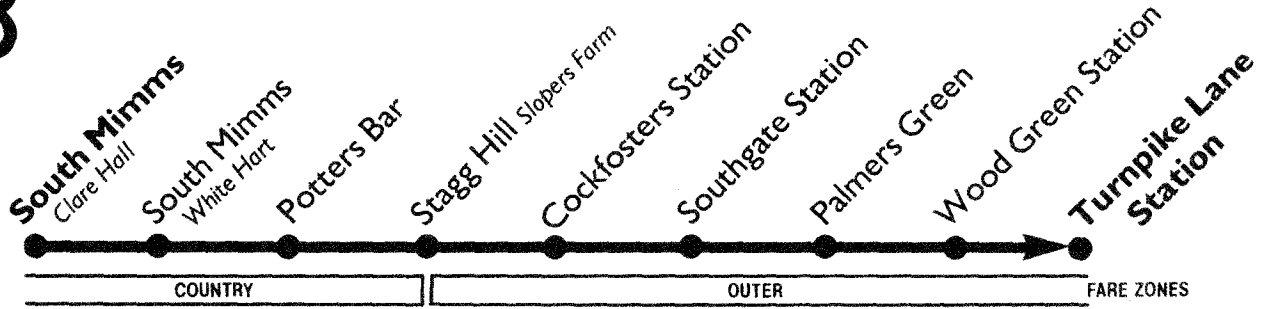

Please have your fare ready to **PAY THE DRIVER**

Mondays to Fridays

South Mimms Clare Hall Hospital	0614	0637	0702	0730	0759	0831	0900	0930
Potters Bar Cranborne Road	0620	0643	0709	0737	0806	0838	0907	0937
Potters Bar Lion	0623	0646	0714	0742	0812	0842	0912	0942
Cockfosters Station	0547	0617	0632	0643	0655	0708	0723	0735	0752	0807	0822	0839	0854	0906	0921	0936	0951	1006
Southgate Station	0555	0625	0641	0652	0705	0718	0733	0745	0802	0817	0832	0848	0904	0916	0931	0946	1001	1016
Palmers Green North Circular Road	0602	0632	0647	0659	0714	0727	0742	0755	0812	0827	0842	0858	0914	0925	0940	0955	1010	1025
Wood Green Station	0608	0638	0653	0707	0722	0735	0751	0802	0821	0836	0851	0905	0922	0933	0948	1002	1018	1033
Turnpike Lane Station	0612	0642	0657	0712	0727	0740	0757	0810	0827	0842	0857	0912	0927	0938	0953	1008	1023	1038
South Mimms Clare Hall Hospital	1000	Then	30	00	1430	1459	1520	1559	1629	1700
Potters Bar Cranborne Road	1007	at	37	07	1437	1506	1536	1606	1636	1707
Potters Bar Lion	1012	these	42	12	1442	1511	1541	1611	1641	1712
Cockfosters Station	1021	minutes	36	51	06	21	UNTIL	1451	1506	1520	1536	1550	1605	1620	1635	1650	1705	1721
Southgate Station	1031	past	46	01	16	31	1501	1516	1530	1546	1600	1615	1630	1645	1700	1715	1731
Palmers Green North Circular Road	1040	each	55	10	25	40	1510	1525	1539	1555	1609	1624	1639	1654	1709	1724	1740
Wood Green Station	1048	hour	03	18	33	48	1518	1533	1547	1603	1617	1632	1647	1702	1717	1732	1748
Turnpike Lane Station	1053	08	23	38	53	1523	1538	1552	1608	1622	1637	1652	1707	1722	1737	1753
South Mimms Clare Hall Hospital	1730	1800	1830	1856	1923	1947	2017	2042	2107	2137	2207	2237	2307	2337	0007
Potters Bar Cranborne Road	1737	1807	1837	1903	1930	1954	2024	2049	2114	2144	2214	2244	2314	2344	0013
Potters Bar Lion	1742	1812	1842	1907	1934	1958	2028	2053	2118	2148	2218	2248	2318	2348	0016
Cockfosters Station	1736	1751	1806	1821	1851	1916	1943	2007	2037	2102	2127	2157	2227	2257	2327	2357	0024
Southgate Station	1746	1801	1816	1830	1900	1924	1951	2015	2045	2110	2135	2205	2235	2305	2335	0005	0031
Palmers Green North Circular Road	1755	1810	1825	1839	1909	1931	1958	2022	2052	2117	2142	2212	2242	2312	2342	0012	0036
Wood Green Station	1803	1818	1833	1847	1917	1937	2004	2028	2058	2123	2148	2218	2248	2318	2348	0018	0041
Turnpike Lane Station	1808	1823	1838	1852	1922	1941	2008	2032	2102	2127	2152	2222	2252	2322	2352	0022	0044