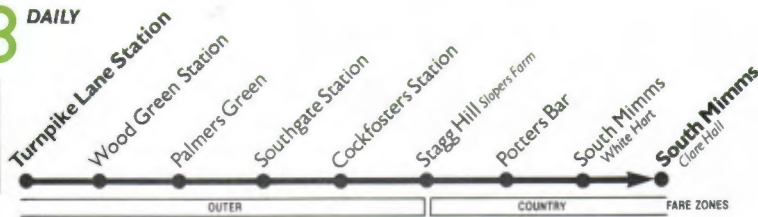

Please have your fare ready to **PAY THE DRIVER**

Mondays to Fridays

Turnpike Lane Station	0629	0655	0714	0724	0742	0757	0812	0827	0842	0857	0912	0927	0944	0959	1014	1029	1044	1059
Wood Green Station	0633	0659	0719	0729	0747	0802	0817	0832	0847	0902	0917	0932	0949	1004	1019	1034	1049	1104
Palmers Green North Circular Road	0639	0705	0727	0737	0755	0810	0825	0840	0855	0910	0925	0940	0957	1012	1027	1042	1057	1112
Southgate Station	0646	0714	0736	0746	0804	0819	0834	0849	0904	0919	0934	0949	1006	1021	1036	1051	1106	1121
Cockfosters Station	0654	0724	0746	0756	0814	0829	0844	0859	0914	0929	0944	0959	1016	1031	1046	1101	1116	1131
Potters Bar Lion	0703	0733	0805	0815	0838	0853	0908	0923	0938	0953	1008	1023	1040	1100	1110	1120	1130	1140
Potters Bar Cranborne Road	0708	0738	0810	0820	0843	0858	0913	0928	0943	1003	1013	1028	1045	1105	1115	1125	1135	1145
South Mimms Clare Hall Hospital	0715	0745	0817	0827	0850	0905	0920	0935	0950	1005	1020	1035	1052	1112	1122	1132	1142	1152

Turnpike Lane Station	1114	1129	Then	44	59	14	29			1459	1514	1529	1544	1559	1614	1634	1649	1704	1719
Wood Green Station	1119	1134	at	49	04	19	34			1504	1519	1534	1549	1605	1620	1640	1655	1710	1725
Palmers Green North Circular Road	1127	1142	these	57	12	27	42			1512	1527	1542	1557	1614	1629	1649	1704	1719	1734
Southgate Station	1136	1151	minutes	06	21	36	51			1521	1536	1551	1607	1624	1639	1659	1714	1729	1744
Cockfosters Station	1146	1201	past	16	31	46	01	UNTIL		1531	1546	1601	1617	1634	1649	1709	1724	1739	1754
Potters Bar Lion	1151	1210	each	40	10	10	10			1540	1611	1611	1617	1644	1644	1719	1719	1749	1804
Potters Bar Cranborne Road	1201	1215	hour	45	15	15	15			1545	1617	1617	1624	1650	1650	1725	1725	1755	1810
South Mimms Clare Hall Hospital	1212	1222	hour	52	22	22	22			1552	1624	1624	1631	1657	1657	1732	1732	1802	1817

Turnpike Lane Station	1734	1749	1804	1822	1842	1917	1947	Then	17	47			2317	2347	0017	0047			
Wood Green Station	1740	1755	1809	1827	1847	1921	1951	at	21	51			2321	2351	0021	0051			
Palmers Green North Circular Road	1749	1804	1817	1835	1855	1927	1957	these	27	57			2327	2357	0027	0057			
Southgate Station	1759	1814	1826	1844	1904	1934	2004	minutes	34	04			2334	0004	0034	0104			
Cockfosters Station	1809	1824	1836	1854	1912	1942	2012	past	42	12	UNTIL		2342	0012	0042	0112			
Potters Bar Lion	1818	1833	1845	1903	1921	1951	2021	each	51	21			2351	0021	0051	0121			
Potters Bar Cranborne Road	1823	1838	1850	1908	1926	1956	2026	hour	55	25			2355	0025	0055	0125			
South Mimms Clare Hall Hospital	1830	1845	1857	1915	1933	2003	2032	hour	02	32			0002	0032	0062	0132			

Saturdays