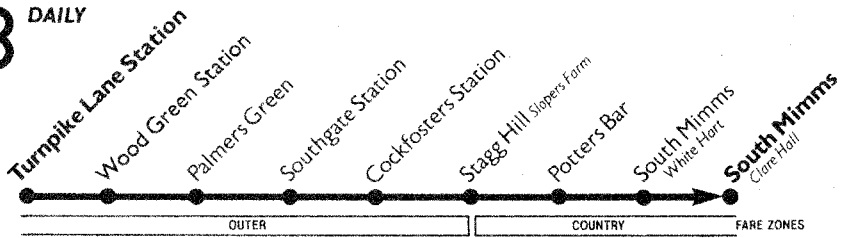

Please have your fare ready to **PAY THE DRIVER**

Mondays to Fridays

Turnpike Lane Station	0629	0655	0714	0724	0742	0757	0812	0827	0842	0857	0912	0927	0944	0959	1014	1029	1044	1059
Wood Green Station	0633	0659	0719	0729	0747	0802	0817	0832	0847	0902	0917	0932	0949	1004	1019	1034	1049	1104
Palmers Green North Circular Road	0639	0705	0727	0737	0755	0810	0825	0840	0855	0910	0925	0940	0957	1012	1027	1042	1057	1112
Southgate Station	0646	0714	0736	0746	0804	0819	0834	0849	0904	0919	0934	0949	1006	1021	1036	1051	1106	1121
Cockfosters Station	0654	0724	0746	0756	0814	0829	0844	0859	0914	0929	0944	0959	1016	1031	1046	1101	1116	1131
Potters Bar Lion	0703	0733	0755	0805	0838	0858	0908	0938	0958	1008	1038	1058	1108	1138	1158	1218	1238	1258
Potters Bar Cranborne Road	0708	0738	0758	0808	0843	0903	0913	0943	1003	1013	1043	1103	1113	1143	1203	1213	1243	1303
South Mimms Clare Hall Hospital	0715	0745	0817	0827	0850	0910	0920	0950	1010	1020	1052	1112	1122	1152	1212	1222	1252	1312

Turnpike Lane Station	1114	1129	Then	44	59	14	29	1459	1514	1529	1544	1559	1614	1634	1649	1704	1719	1734
Wood Green Station	1119	1134	at	49	04	19	34	1504	1519	1534	1549	1605	1620	1640	1655	1710	1725	1740
Palmers Green North Circular Road	1127	1142	these	57	12	27	42	1512	1527	1542	1557	1614	1629	1649	1704	1719	1734	1744
Southgate Station	1136	1151	minutes	06	21	36	51	1521	1536	1551	1607	1624	1639	1659	1714	1729	1734	1744
Cockfosters Station	1146	1201	past	16	31	46	01	UNTIL	1531	1546	1601	1617	1634	1649	1709	1724	1739	1754
Potters Bar Lion	1201	1210	each	40	10	10	10	1540	1611	1644	1654	1719	1719	1749	1749	1804	1804	1804
Potters Bar Cranborne Road	1215	1215	hour	45	15	15	15	1545	1617	1650	1650	1725	1725	1755	1755	1802	1802	1802
South Mimms Clare Hall Hospital	1222	1222	hour	52	22	22	22	1552	1624	1657	1657	1732	1732	1802	1802	1802	1802	1802

Turnpike Lane Station	1734	1749	1804	1822	1842	1917	1947	17	47	2317	2347	0017	0047	0047	0047	0047	0047	0047
Wood Green Station	1740	1755	1809	1827	1847	1921	1951	Then	21	51	2321	2351	0021	0051	0051	0051	0051	0051
Palmers Green North Circular Road	1749	1804	1817	1835	1855	1927	1957	at	27	57	2327	2357	0027	0057	0057	0057	0057	0057
Southgate Station	1759	1814	1826	1844	1904	1934	2004	these	34	04	2334	0004	0034	0104	0104	0104	0104	0104
Cockfosters Station	1809	1824	1836	1854	1912	1942	2012	minutes	42	12	UNTIL	2342	0012	0042	0112	0112	0112	0112
Potters Bar Lion	1818	1833	1845	1903	1921	1951	2021	past	51	21	2351	0021	0051	0121	0121	0121	0121	0121
Potters Bar Cranborne Road	1818	1850	1850	1925	1955	2025	each	55	25	2355	0025	0055	0125	0125	0125	0125	0125	0125
South Mimms Clare Hall Hospital	1830	1857	1857	1932	2002	2032	hour	02	32	0002	0002	0002	0002	0002	0002	0002	0002	0002

Saturdays