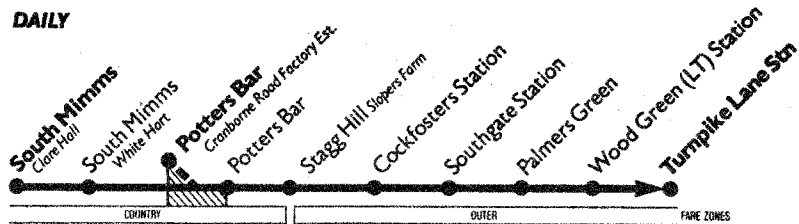

Pay as you enter bus, please have your fare ready.

Mondays to Fridays limited peak hour service

Mondays to Fridays

South Mimms Clare Hall	0615	0645	0715	0741	0811	0841	0909	0926
South Mimms White Hart	0617	0647	0717	0744	0814	0844	0912	0929
Potters Bar Cran. Rd. Fac. Est.	G	G	G	G	G	G	G	G
Potters Bar Cranborne Road	0544	0605	0616	0627	0642	0657	0707	0718
Potters Bar Lion	0552	0613	0624	0635	0650	0705	0715	0726
Cockfosters Station	0600	0621	0632	0643	0658	0713	0723	0734
Southgate Station	0608	0629	0640	0651	0707	0722	0732	0746
Palmers Grn. Nth. Circular Road	0615	0636	0647	0658	0714	0729	0741	0755
Wood Green Station	0619	0640	0651	0703	0719	0734	0747	0801
Turnpike Lane Station	0619	0640	0651	0703	0719	0734	0747	0801

Saturdays

South Mimms Clare Hall	0655	0725	0755	0825	0848	0916	0952	12	32	52	1712
South Mimms White Hart	0657	0727	0757	0827	0850	0918	0954	Then	14	34	54
Potters Bar Cranborne Road	G	0618	G	0702	0732	0802	0832	0855	0910	0923	0940
Potters Bar Lion	0607	0623	0637	0707	0737	0807	0837	0900	0915	0928	0945
Cockfosters Station	0615	0631	0645	0715	0745	0815	0845	0908	0923	0936	0953
Southgate Station	0623	0639	0653	0723	0753	0823	0853	0916	0931	0944	1001
Palmers Grn. Nth. Circular Road	0631	0701	0731	0801	0831	0901	0924	0939	0952	1011	1021
Wood Green Station	0638	0708	0738	0808	0838	0908	0931	0946	0959	1019	1039
Turnpike Lane Station	0642	0712	0742	0812	0842	0912	0935	0950	1004	1025	1045

Sundays (and National Public Holidays)

South Mimms Clare Hall	0710	0827	0927	1026	1125	1225	1325	1425	1525	1625
South Mimms White Hart	0712	0829	0929	1028	1127	1227	1327	1427	1527	1627
Potters Bar Cranborne Road	0717	G	0834	0934	1033	G	1132	1232	G	1332
Potters Bar Lion	0721	0759	0838	0938	1037	1137	1237	1307	1337	1437
Cockfosters Station	0729	0807	0846	0946	1045	1145	1218	1245	1315	1345
Southgate Station	0736	0814	0853	0953	1053	1153	1226	1253	1323	1353
Palmers Grn. Nth. Circular Road	0821	0900	1000	1100	1201	1301	1401	1501	1601	1701
Wood Green Station	0828	0906	1006	1106	1208	1308	1408	1508	1608	1708
Turnpike Lane Station	0830	0909	1009	1112	1212	1312	1412	1512	1612	1712

G—Continues to or starts from Potters Bar Garage.