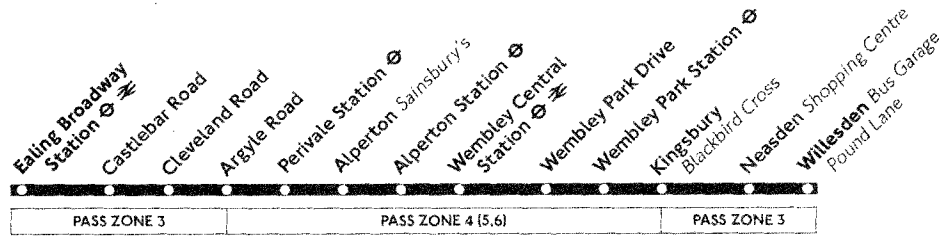

297

Ealing - Wembley - Willesden

Daily
Starting
27th March
1999

Monday - Friday

Ealing Broadway Station	0520	0540	0600	0610	0620	0630	0640	0650	0700												1900	1912	1924	1936	1948	2000	2015	
Ealing Argyle Road/Cleveland Road	0525	0545	0605	0615	0625	0635	0646	0656	0705													1905	1917	1929	1941	1953	2005	2020
Perivale Station	0531	0551	0611	0621	0631	0641	0653	0703	0713													1911	1923	1935	1947	1959	2011	2026
Alperton Sainsbury's	0535	0555	0615	0625	0635	0645	0700	0710	0720	<i>Then about every</i>												1916	1928	1939	1951	2003	2015	2030
Alperton Station	0537	0557	0617	0627	0637	0649	0704	0714	0724													1918	1930	1941	1953	2005	2017	2032
Wembley Central Station	0541	0601	0621	0631	0642	0657	0712	0722	0732	10												1924	1934	1945	1957	2009	2021	2036
Wembley Park Station	0545	0605	0625	0635	0650	0705	0720	0730	0740	<i>minutes until</i>												1931	1938	1949	2001	2013	2025	2040
Kingsbury Blackbird Cross	0549	0609	0629	0639	0654	0709	0724	0735	0745													1935	1942	1953	2005	2017	2029	2044
Neasden Shopping Centre	0553	0613	0633	0644	0659	0714	0729	0742	0752													1939	1946	1957	2009	2021	2033	2048
Willesden Garage Pound Lane	0558	0618	0638	0650	0705	0720	0735	0750	0800													1944	1951	2002	2014	2026	2038	2053