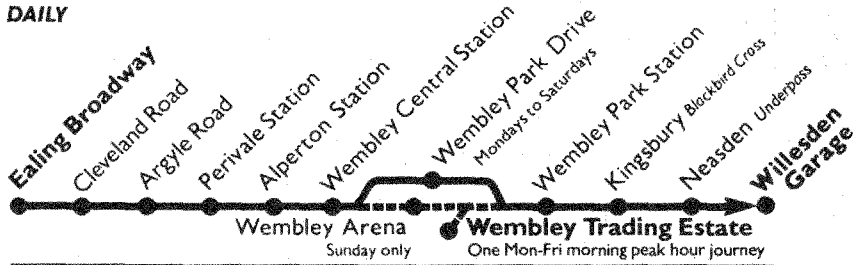

Please have your fare ready to PAY THE DRIVER

FARE ZONE

Mondays to Fridays

Ealing Broadway Station	0655	0715	0735	0755	0811	0826	0841	0901	0922	0941	1001	1019	1036					
Ealing Argyle Road/Cleveland Road		0702	0723	0743	0803	0819	0834	0849	0909	0930	0948	1008	1026	1043				
Ruslip Road East Argyle Road			0704	0725	0745	0805	0821	0836	0851	0911	0932	0950	1010	1028	1045			
Perivale Station	0610	0630	0653	0708	0731	0751	0811	0827	0842	0857	0917	0937	0955	1015	1033	1050		
Alperton Station	0547	0617	0637	0700	0717	0740	0800	0820	0836	0851	0906	0926	0945	1003	1023	1041	1058	
Wembley Central Station	0552	0622	0642	0705	0723	0748	0808	0828	0844	0859	0914	0934	0952	1010	1030	1048	1105	
Wembley Trading Estate				0744									1010	1030	1048	1105		
Wembley Park Station	0557	0627	0647	0710	0729	0750	0754	0814	0834	0850	0905	0920	0940	1000	1018	1038	1056	1113
Kingsbury Blackbird Cross	0601	0631	0651	0714	0734	0756	0800	0820	0840	0856	0911	0926	0944	1004	1022	1042	1100	1117
Neasden Shopping Centre	0605	0635	0655	0718	0739	0801	0805	0825	0845	0901	0916	0931	0949	1009	1027	1047	1105	1122
Willesden Garage Pound Lane	0611	0641	0701	0725	0748	0810	0814	0834	0854	0910	0925	0938	0956	1016	1034	1054	1112	1129