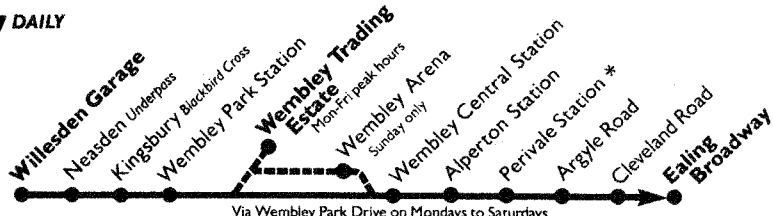

Please have your fare ready to **PAY THE DRIVER**

*From about 1000 on Mondays to Fridays and all day Saturday and Sundays. Before 1000 Monday to Friday the service is via Bideford Avenue and Dawlish Avenue.

Mondays to Fridays

Willesden Garage <i>Pound Lane</i>	0519	0534	0555	0604	0613	0619	0634	0652	0710	0719	0727	0735	0744	0802	0804	0824	0828	0844
Neasden <i>Neasden Underpass</i>	0524	0539	0600	0609	0618	0626	0639	0657	0715	0724	0732	0741	0750	0808	0810	0830	0834	0850
Kingsbury <i>Blackbird Cross</i>	0528	0543	0604	0613	0622	0628	0643	0701	0719	0728	0737	0746	0755	0813	0815	0835	0839	0855
Wembley Park Station	0531	0546	0607	0616	0625	0631	0646	0704	0722	0731	0739	0750	0759	0817	0819	0839	0843	0859
Wembley Trading Estate	↓	↓	↓	↓	↓	↓	↓	↓	↓	↓	↓	↓	↓	↓	↓	↓	↓	↓
Wembley Central Station	0537	0552	0613	0622	0631	0637	0652	0710	0728	...	0747	...	0807	...	0827	0847	...	0907
Alpertown Station	0542	0557	0618	0627	0636	0642	0657	0715	0733	...	0753	...	0813	...	0833	0853	...	0913
Perivale <i>Dawlish Avenue</i>	...	0604	0625	0634	0643	0649	0704	0723	0742	...	0802	...	0822	...	0842	0902	...	0922
Ruislip Road East <i>Argyle Road</i>	...	...	...	0638	...	0653	0708	0726	0746	...	0806	...	0826	...	0846	0906	...	0926
Ealing <i>Argyle Road / Cleveland Road</i>	...	...	...	0640	...	0655	0710	0729	0749	...	0809	...	0829	...	0849	0909	...	0929
Ealing Broadway Station	0542	0557	0618	0627	0636	0642	0657	0715	0733	...	0753	...	0813	...	0833	0853	...	0913

Saturdays

Willesden Garage <i>Pound Lane</i>	0521	0549	0616	0618	0648	0718	0748	0808	0827	0842	0900	0915	0932	0950	1010	1030	1050	1110
Neasden <i>Neasden Underpass</i>	0525	0553	0620	0622	0652	0722	0752	0812	0831	0846	0904	0919	0936	0955	1015	1035	1055	1115
Kingsbury <i>Blackbird Cross</i>	0529	0557	0624	0626	0656	0726	0756	0816	0835	0850	0908	0923	0940	0959	1019	1039	1059	1119
Wembley Park Station	0532	0600	0627	0629	0659	0729	0759	0819	0838	0853	0911	0926	0943	1003	1023	1043	1103	1123
Wembley Central Station	0538	0606	0633	0635	0705	0735	0805	0825	0844	0859	0917	0932	0951	1011	1031	1051	1111	1131
Alpertown Station	0543	0611	0638	0640	0710	0740	0810	0830	0849	0904	0922	0937	0957	1017	1037	1057	1117	1137
Perivale Station	...	A	A	0648	0718	0748	0818	0838	0857	0912	0950	0946	1006	1026	1046	1106	1126	1146
Ruislip Road East <i>Argyle Road</i>	...	...	...	0652	0722	0752	0822	0842	0901	0916	0934	0950	1010	1030	1050	1110	1130	1150
Ealing <i>Argyle Road / Cleveland Road</i>	...	...	...	0654	0724	0754	0824	0844	0903	0918	0936	0952	1012	1032	1052	1112	1132	1152
Ealing Broadway Station	0543	0611	0638	0640	0710	0740	0810	0830	0849	0904	0922	0937	0957	1017	1037	1057	1117	1137

Sundays (and National Public Holidays)