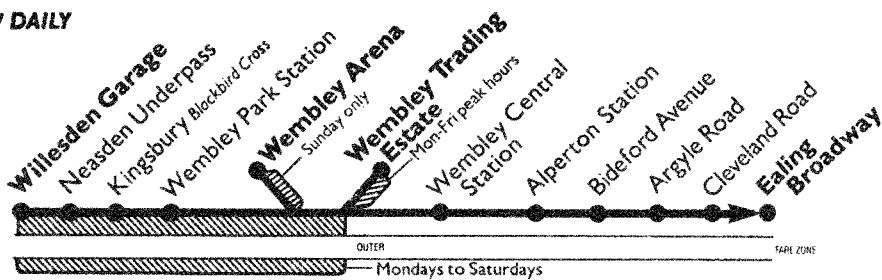

Pay as you enter bus, please have your fare ready.

Mondays to Fridays

Willesden Garage <i>Pound Lane</i>	0519	0534	0555	0604	0613	0619	0634	0652	0710	0719	0727	0735	0744	0802	0804	0824	0828	0844
Neasden <i>Neasden Underpass</i>	0524	0539	0600	0609	0618	0624	0639	0657	0715	0724	0732	0741	0750	0808	0810	0830	0834	0850
Kingsbury <i>Blackbird Cross</i>	0528	0543	0604	0613	0622	0628	0643	0701	0719	0728	0736	0746	0755	0813	0815	0835	0839	0855
Wembley Park Station ⊕	0531	0546	0607	0616	0625	0631	0646	0704	0722	0731	0739	0750	0759	0817	0819	0839	0843	0859
Wembley Trading Estate											0738	0757		0824				0850
Wembley Central Station ⊕	0537	0552	0613	0622	0631	0637	0652	0710	0728		0747		0807		0827	0847		0907
Alperton Station ⊕	0542	0557	0618	0627	0636	0642	0657	0715	0733		0753		0813		0833	0853		0913
Perivale <i>Dawlish Avenue</i>		0604	0625		0643	0649	0704	0722	0740		0800		0820		0840	0900		0920
Ruislip Road East <i>Argyle Road</i>				0638		0653	0708	0726	0746		0806		0826		0846	0906		0926
Ealing <i>Argyle Road/Cleveland Road</i>				0640		0655	0710	0729	0749		0809		0829		0849	0909		0929
Ealing Broadway Station ⊕ ⊕				0648		0703	0718	0738	0758		0818		0838		0858	0918		0938

Willesden Garage <i>Pound Lane</i>	0901	0921	0941			01	21	41	1441	1459	1519	1537	1556	1614	1623	1632	1645	1652
Neasden <i>Neasden Underpass</i>	0907	0927	0946			06	26	46	1446	1504	1524	1542	1601	1620	1629	1638	1651	1658
Kingsbury <i>Blackbird Cross</i>	0912	0932	0950		Then at these minutes	10	30	50	1450	1508	1528	1546	1605	1625	1635	1645	1658	1705
Wembley Park Station ⊕	0916	0936	0954		↓	14	34	54	1454	1512	1532	1550	1610	1630	1640	1650	1703	1710
Wembley Trading Estate					↑	21	41	01	UNTIL	1502	1520	1540	1558	1618	1638		1658	1718
Wembley Central Station ⊕	0924	0944	1002		↑	28	48	08	1508	1526	1546	1604	1624	1644		1704		1724
Alperton Station ⊕	0930	0950	1008		↑	35	55	15	1515	1533	1553	1611	1631	1652		1712		1732
Perivale <i>Dawlish Avenue</i>	0937	0957	1015		↑	40	00	20	1520	1538	1558	1617	1637	1657		1717		1737
Ruislip Road East <i>Argyle Road</i>	0942	1002	1020		↑	42	02	22	1522	1540	1600	1619	1639	1659		1719		1739
Ealing <i>Argyle Road/Cleveland Road</i>	0944	1004	1022		↑	50	10	30	1530	1548	1608	1627	1647	1707		1727		1747
Ealing Broadway Station ⊕ ⊕	0952	1012	1030												1646		1709	

Willesden Garage <i>Pound Lane</i>	1702	1712	1722	1732	1752	1817	1847			17	47		22	17	22	22	22	23
Neasden <i>Neasden Underpass</i>	1708	1718	1728	1738	1758	1823	1852			22	52		22	22	22	22	22	23
Kingsbury <i>Blackbird Cross</i>	1715	1725	1735	1745	1805	1830	1856		Then at these minutes	26	56		22	26	23	23	23	24
Wembley Park Station ⊕	1720	1730	1740	1750	1810	1835	1859		↓	29	59		22	29	23	23	23	24
Wembley Trading Estate	1726	↓	1746						↑									
Wembley Central Station ⊕		1738		1758	1818	1841	1905		↑	35	05	UNTIL	22	35	23	24	24	29
Alperton Station ⊕		1744		1804	1824	1846	1910		↑	40	10		22	40	23	23	23	24
Perivale <i>Dawlish Avenue</i>		1752		1812	1832	1853	1917		↑	47	17		22	47	22	22	22	00
Ruislip Road East <i>Argyle Road</i>		1757		1817	1837	1858	1922		↑	52	22		22	52	23	27		
Ealing <i>Argyle Road/Cleveland Road</i>		1759		1819	1839	1900	1924		↑	54	24		22	54	23	29		
Ealing Broadway Station ⊕ ⊕		1807		1827	1847	1908	1932		↑	02	32		23	02	23	27