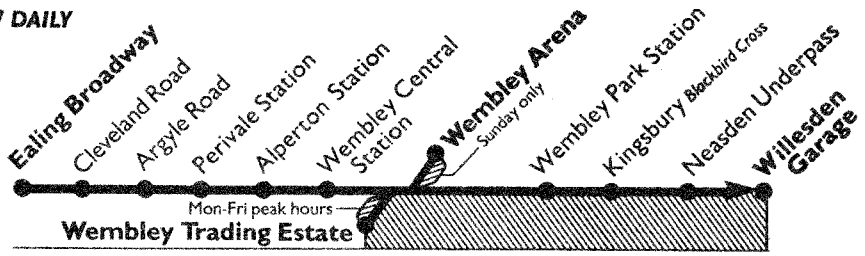

Pay as you enter bus, please have your fare ready.

Monday to Saturdays

Mondays to Fridays

Ealing Broadway Station	0653	0709	0723	0743	0803	0823	0843	0903	0923	0943	
Ealing Argyle Road/Cleveland Road	A	0701	0717	0731	0751	0811	0831	0851	0911	0931	0951
Ruislip Road East Argyle Road	A	0703	0719	0733	0753	0813	0833	0853	0913	0933	0953
Perivale Station	0610	0631	0649	0707	0723	0737	0757	0817	0837	0857	0917	0937	0957
Alperton Station	0547	0617	0638	0656	0714	0730	0748	0808	0828	0848	0908	0928	0948	1006
Wembley Central Station	0552	0622	0643	0701	0719	0736	0754	0814	0834	0854	0914	0934	0954	1012
Wembley Trading Estate	0747	0806	0829	0855
Wembley Park Station	0558	0628	0649	0707	0725	0744	0753	0812	0822	0835	0842	0901	0902
Kingsbury Blackbird Cross	0601	0631	0652	0710	0728	0745	0758	0817	0827	0840	0847	0906	0907
Neasden Shopping Centre	0606	0636	0657	0715	0735	0756	0805	0814	0824	0834	0847	0904	0913
Willesden Garage Pound Lane	0612	0642	0703	0721	0742	0803	0812	0821	0831	0841	0854	0901	0920
Ealing Broadway Station	0956	16 36 56	1456	1515	1535	1553	1613	1632	1652	1712
Ealing Argyle Road/Cleveland Road	1004	24 44 04	1504	1523	1543	1603	1623	1642	1702	1722
Ruislip Road East Argyle Road	1006	Then	26 46 06	1506	1525	1545	1606	1626	1645	1705	1725
Perivale Station	1010	at these	30 50 10	1510	1529	1549	1610	1630	1649	1709	1729
Alperton Station	1019	minutes	39 59 19	1519	1538	1558	1619	1639	1659	1719	1739
Wembley Central Station	1025	past	45 05 25	UNTIL	1525	1544	1604	1625	1646	1706	1726	1746
Wembley Trading Estate	1656	1716	1736
Wembley Park Station	1033	each	53 13 33	1533	1552	1612	1633	1654	1714	1734	1754
Kingsbury Blackbird Cross	1037	hour	57 17 37	1537	1556	1617	1638	1659	1719	1739	1759
Neasden Shopping Centre	1042	02 22 42	1542	1601	1622	1643	1704	1724	1744	1804
Willesden Garage Pound Lane	1048	08 28 48	1548	1607	1629	1650	1711	1721	1731	1751
Ealing Broadway Station	1732	1752	1812	1832	1852	1913	1936	08 38	2308	2344
Ealing Argyle Road/Cleveland Road	1742	1802	1822	1840	1900	1921	1946	16 46	2316	2352
Ruislip Road East Argyle Road	1745	1805	1825	1843	1903	1923	1948	Then	18 48	2318	2354	A
Perivale Station	1749	1809	1829	1847	1906	1927	1952	at these	22 52	2322	2358	0010
Alperton Station	1759	1819	1839	1856	1913	1934	1959	minutes	29 59	2329	0005	0017
Wembley Central Station	1806	1826	1846	1901	1918	1939	2004	past	34 04	UNTIL	2339	0010	0022
Wembley Trading Estate
Wembley Park Station	1814	1834	1853	1907	1924	1945	2010	each	40 10	2340	0016	0028
Kingsbury Blackbird Cross	1819	1837	1856	1910	1927	1948	2013	hour	43 13	2343	0019	0031
Neasden Shopping Centre	1824	1842	1901	1915	1932	1953	2018	48 18	2348	0024	0036
Willesden Garage Pound Lane	1831	1848	1907	1921	1938	1959	2024	54 24	2354	0030	0042