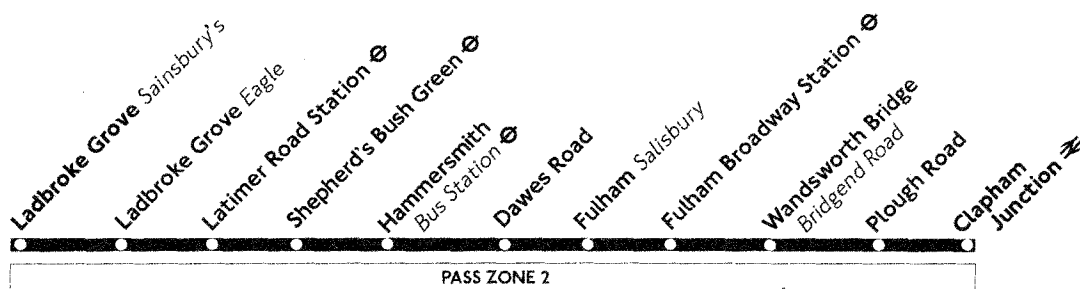

28.10.00
T2886T

295

Ladbroke Grove - Hammersmith - Clapham Junction

Daily

Mondays to Fridays

Ladbroke Grove Sainsbury's	0525	0540	0555	0610	0625	0634	0639	0646	0653		1901		2001		0001
Ladbroke Grove Eagle	0527	0542	0557	0612	0627	0636	0641	0648	0655		1903		2003		0003
Latimer Road Station	0532	0547	0602	0617	0632	0641	0646	0653	0700	Then	1909	Then	2009	Then	0008
Shepherd's Bush Green	0537	0552	0607	0622	0637	0646	0651	0658	0705	about	1915	about	2015	about	0013
Hammersmith Bus Station	0543	0558	0613	0628	0643	0652	0657	0704	0711	every	1925	every	2025	every	0019
Fulham Broadway Station	0555	0610	0625	0640	0655	0704	0710	0717	0724	8 minutes	1942	10 minutes	2040	12 minutes	0031
Wandsworth Bridge Bridgend Road	0601	0616	0631	0646	0701	0710	0718	0726	0734	until	1952	until	2048	until	0037
Clapham Junction Station	0606	0621	0636	0651	0706	0716	0725	0735	0745		1959		2055		0042
Clapham Junction Meyrick Arms	0608	0623	0638	0653	0708	0718	0728	0738	0748		2002		2058		0044

Saturdays

Ladbroke Grove Sainsbury's	0525	0540	0555	0610	0625	0640	0655				1801		1901		0001
Ladbroke Grove Eagle	0527	0542	0557	0612	0627	0642	0657				1804		1904		0003
Latimer Road Station	0532	0547	0602	0617	0632	0647	0702	Then		1810	Then		1910	Then	0008
Shepherd's Bush Green	0537	0552	0607	0622	0637	0652	0707	about		1817	about		1917	about	0013
Hammersmith Bus Station	0543	0558	0613	0628	0643	0658	0713	every		1825	every		1924	every	0019
Fulham Broadway Station	0555	0610	0625	0640	0655	0710	0725	8 minutes		1843	10 minutes		1938	12 minutes	0031
Wandsworth Bridge Bridgend Road	0601	0616	0631	0646	0701	0716	0731	until		1853	until		1946	until	0037
Clapham Junction Station	0606	0621	0636	0651	0706	0721	0736			1901			1953		0042
Clapham Junction Meyrick Arms	0608	0623	0638	0653	0708	0723	0738			1904			1956		0044