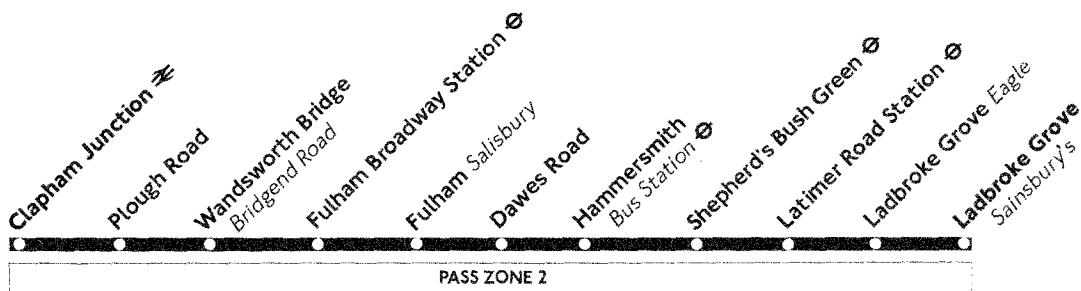

295

Clapham Junction - Hammersmith - Ladbroke Grove

Daily

Mondays to Fridays

Clapham Junction Meyrick Arms	0530	0545	0600	0615	0630	0637		1850	2001	0001
Clapham Junction Station ⇌	0532	0547	0602	0617	0632	0639		1853	2004	0003
Wandsworth Bridge Bridgend Road	0537	0552	0607	0622	0637	0644	Then	1859	2010	Then 0008
Fulham Broadway Station ⇌	0542	0557	0612	0627	0642	0651	about	1914	2018	about 0013
Hammersmith Bus Station ⇌	0554	0609	0624	0639	0654	0703	every	1942	2033	every 0025
Shepherd's Bush Green ⇌	0602	0617	0632	0647	0702	0711	8 minutes	1952	2043	10 minutes 12 minutes 0033
Latimer Road Station ⇌	0607	0622	0637	0652	0707	0716	until	1957	2048	until 0038
Ladbroke Grove Eagle	0612	0627	0642	0657	0712	0722		2003	2054	0043
Ladbroke Grove Sainsbury's	0613	0628	0643	0658	0713	0723		2004	2055	0044

Saturdays

Clapham Junction Meyrick Arms	0530	0545	0600	0615	0630	0645	0659	1751	1901	0001
Clapham Junction Station ⇌	0532	0547	0602	0617	0632	0647	0701	1754	1904	0003
Wandsworth Bridge Bridgend Road	0537	0552	0607	0622	0637	0652	0706	1802	1912	Then 0008
Fulham Broadway Station ⇌	0542	0557	0612	0627	0642	0657	0711	1811	1921	about 0013
Hammersmith Bus Station ⇌	0554	0609	0624	0639	0654	0709	0723	1833	1937	every 0025
Shepherd's Bush Green ⇌	0602	0617	0632	0647	0702	0717	0731	1845	1949	10 minutes 12 minutes 0033
Latimer Road Station ⇌	0607	0622	0637	0652	0707	0722	0736	1851	1954	until 0038
Ladbroke Grove Eagle	0612	0627	0642	0657	0712	0727	0741	1858	2000	0043
Ladbroke Grove Sainsbury's	0613	0628	0643	0658	0713	0728	0742	1859	2001	0044