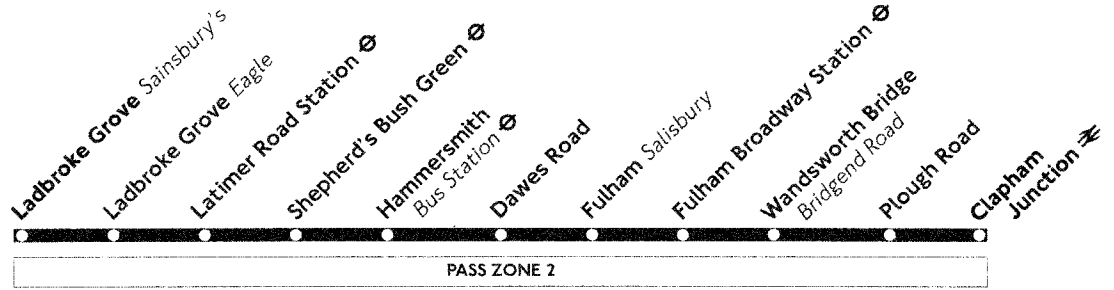

295

Ladbroke Grove - Hammersmith - Clapham Junction

Daily

Mondays to Fridays

Ladbroke Grove Sainsbury's	0550	0602	0614	0626	0638	0649	0659	0707	0712	0720	0727	0736		1840	1852	1904	1916	1928	
Ladbroke Grove Eagle	0552	0604	0616	0628	0640	0651	0701	0709	0714	0722	0729	0739	Then	1843	1855	1907	1919	1931	
Latimer Road Station	0556	0608	0620	0632	0644	0655	0705	0713	0718	0726	0733	0744	about	1851	1903	1915	1927	1939	
Shepherd's Bush Green	0600	0612	0624	0636	0648	0659	0709	0717	0723	0731	0742	0753	every	1900	1912	1924	1936	1946	
Hammersmith Bus Station	0605	0617	0629	0641	0653	0704	0714	0722	0730	0738	0749	0800	10	1908	1920	1932	1942	1952	
Fulham Broadway Station	0611	0623	0635	0647	0659	0710	0720	0730	0741	0751	0802	0813	mins	1923	1935	1944	1954	2004	
Wandsworth Bridge Bridgend Road	0618	0630	0642	0654	0706	0717	0727	0740	0753	0803	0814	0825	until	1937	1945	1954	2004	2014	
Clapham Junction Station	0624	0636	0648	0700	0713	0725	0736	0750	0803	0813	0824	0835		1946	1954	2003	2013	2023	
Clapham Junction Meyrick Arms	0625	0637	0649	0701	0714	0726	0737	0751	0804	0814	0825	0836		1947	1955	2004	2014	2024	
Ladbroke Grove Sainsbury's	1940	1952	2004	2016	2028	2040	2055	2110				25	40	55	10		2325	2340	2355
Ladbroke Grove Eagle	1943	1955	2007	2018	2030	2042	2057	2112	Then			27	42	57	12		2327	2342	2357
Latimer Road Station	1949	2001	2013	2025	2036	2047	2102	2116	every			31	46	01	16		2331	2346	0001
Shepherd's Bush Green	1956	2008	2020	2030	2041	2052	2106	2120	15 minutes,			35	50	05	20		2335	2350	0005
Hammersmith Bus Station	2002	2014	2026	2036	2047	2058	2111	2125	at these			40	55	10	25	until	2340	2355	0010
Fulham Broadway Station	2014	2026	2037	2047	2058	2109	2121	2135	minutes past			50	05	20	35		2350	0005	0020
Wandsworth Bridge Bridgend Road	2024	2034	2045	2055	2106	2116	2128	2142	the			57	12	27	42		2357	0012	0027
Clapham Junction Station	2031	2041	2052	2102	2112	2122	2134	2148	hour			03	18	33	48		0003	0018	0033
Clapham Junction Meyrick Arms	2032	2042	2053	2103	2113	2123	2135	2149				04	19	34	49		0004	0019	0034

Saturdays