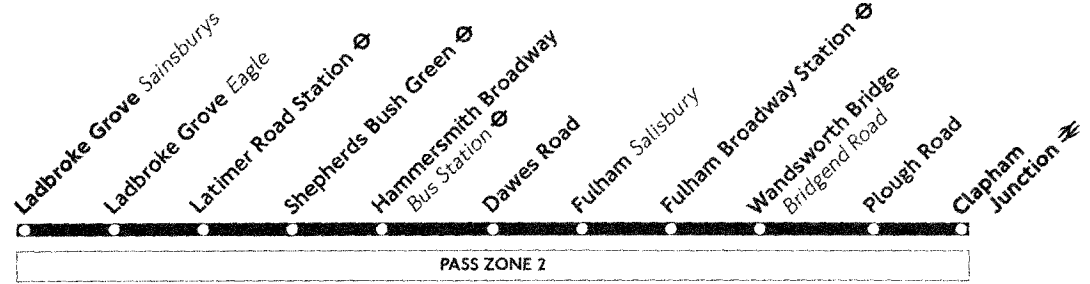

### Mondays to Fridays

Ladbroke Grove Sainsburys	0550	0602	0614	0626	0638	0650	0659	0707	0712	0717	0722	0729	0737				0916	0926	0936
Ladbroke Grove Eagle	0552	0604	0616	0628	0640	0652	0701	0709	0714	0719	0724	0731	0740				0919	0929	0939
Latimer Road Station	0557	0609	0621	0633	0645	0657	0706	0714	0719	0724	0729	0736	0746				0925	0935	0948
Shepherds Bush Green	0601	0613	0625	0637	0649	0701	0710	0718	0723	0728	0733	0743	0753	Then every			0932	0941	0954
Hammersmith Bdwy. Shep. Bush Rd.	0607	0619	0631	0643	0655	0707	0716	0724	0729	0734	0741	0751	0801	7-8 minutes			0941	0950	1003
Fulham Broadway Station	0615	0627	0639	0651	0703	0715	0724	0732	0737	0749	0756	0806	0816	until			0953	1002	1015
Wandsworth Bridge Bridgend	0620	0632	0644	0656	0708	0720	0729	0740	0745	0757	0804	0814	0824				1004	1013	1026
Clapham Junction Station	0624	0636	0648	0700	0712	0724	0735	0747	0752	0804	0811	0821	0831				1011	1020	1033
Clapham Junction Meyrick Arms	0625	0637	0649	0701	0713	0725	0736	0748	0753	0805	0812	0822	0832				1012	1021	1034
Ladbroke Grove Sainsburys	0946			1436	1444	1453	1502	1509			1805	1815	1825	1835	1845	1855	1905	1915	
Ladbroke Grove Eagle	0949			1439	1447	1456	1505	1512			1808	1818	1828	1838	1848	1858	1908	1918	
Latimer Road Station	0958			1448	1456	1505	1514	1521	Then		1816	1826	1836	1846	1856	1906	1916	1926	
Shepherds Bush Green	1004	Then every		1454	1502	1511	1520	1527	about every		1824	1834	1844	1854	1904	1914	1924	1934	
Hammersmith Bdwy. Shep. Bush Rd.	1013	10 minutes		1503	1511	1520	1529	1536	7-8 minutes		1833	1843	1853	1903	1913	1923	1933	1940	
Fulham Broadway Station	1025	until		1515	1523	1532	1542	1552	until		1849	1859	1909	1919	1929	1939	1945	1952	
Wandsworth Bridge Bridgend	1036			1526	1534	1542	1552	1602			1900	1910	1920	1930	1940	1944	1950	1957	
Clapham Junction Station	1043			1533	1540	1548	1558	1608			1910	1920	1930	1934	1944	1948	1954	2001	
Clapham Junction Meyrick Arms	1044			1534	1541	1549	1559	1609			1911	1921	1931	1935	1945	1949	1955	2002	
Ladbroke Grove Sainsburys	1927	1939	1951	2003	2015	2027	2039	2051			06 21 36 51				2306	2321	2336	2351	
Ladbroke Grove Eagle	1930	1941	1953	2005	2017	2029	2041	2053	Then		08 23 38 53				2308	2323	2338	2353	
Latimer Road Station	1938	1946	1958	2010	2022	2034	2046	2058	every		13 28 43 58				2313	2328	2343	2358	
Shepherds Bush Green	1942	1950	2002	2014	2026	2038	2050	2102	15 minutes,		17 32 47 02				2317	2332	2347	0002	
Hammersmith Bdwy. Shep. Bush Rd.	1948	1956	2008	2020	2032	2044	2056	2108	at these		23 38 53 08	until			2323	2338	2353	0008	
Fulham Broadway Station	2000	2008	2020	2032	2044	2056	2108	2120	minutes		35 50 05 20				2335	2350	0005	0020	
Wandsworth Bridge Bridgend	2005	2013	2025	2037	2049	2101	2113	2125	past the		40 55 10 25				2340	2355	0010	0025	
Clapham Junction Station	2009	2017	2029	2041	2053	2105	2117	2129	hour		44 59 14 29				2344	2359	0014	0029	
Clapham Junction Meyrick Arms	2010	2018	2030	2042	2054	2106	2118	2130			45 00 15 30				2345	2400	0015	0030	